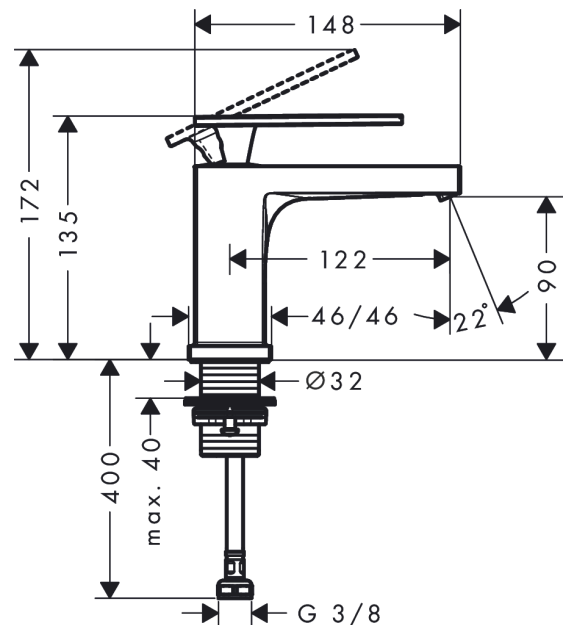

Tecturis E fonteinkraan 80 met rechte greep voor koud water of vooraf ingestelde watertemperatuur zonder waste

Oppervlakte finish: **chrom** Artikelnummer: **73013000**

Beschrijving

- ComfortZone 80
- voorsprong uitloop 122 mm
- uitloophoogte: 90 mm
- greepvariant: rechte greep
- vaste uitloop
- straalsoort: WaterfallStream
- maximale doorstroomhoeveelheid bij 3 bar: 4 l/min
- keramisch kardoes
- voor koudwateraansluiting
- EU taxonomie: max 6l/min - substantiële bijdrage (SC) mogelijk

Artikeldetails

Vrijblijvende advies
verkoopprijs excl. BTW 148,00 €

Vrijblijvende advies
verkoopprijs incl. BTW 179,08 €

Technologie

Designprijzen

Productfoto

Maattekening

Doorstroomdiagram