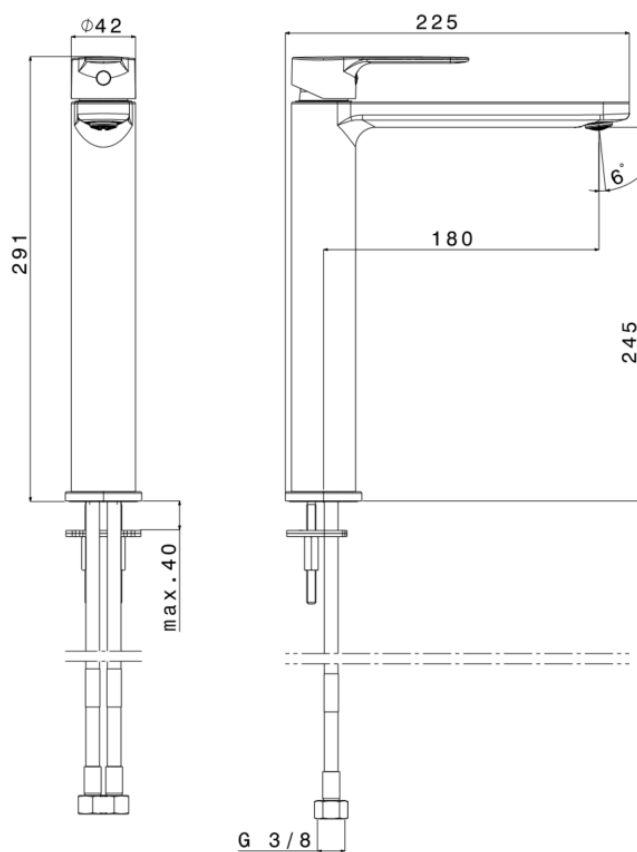

Van Marcke

NERO – MITIGEUR LAVABO - NOIR MAT

SKU 156541

PHOTO:

DIMENSIONS:

2019

Les dimensions, ainsi que l'assortiment peuvent subir des modifications sans avis préalable.

F156541F

Type du robinet	Mitigeur lavabo haut sans vidage
Finitions	Noir mat
Matériel	Laiton
Débit 3 bar	7,4 l/min. Plein 14,7 l/min
Vidage automatique	Non
Type de bec	Bec fixe, saillie 180 mm
Type mousseur	Économisant d'eau
Type de raccordement	Flexibles – G 3/8"
Type de cartouche	Disques céramiques – 2 niveaux, économisant d'eau
Poignée	En métal, meilleure prise
Trou de vidage Ø	Ø 35 mm
Fixation	Monotrou
Certificats	ACS
Poids net	1.61 kg
Garantie	5 ans
Extra	À combiner avec click-clack (SKU 156542), flexibles inclus