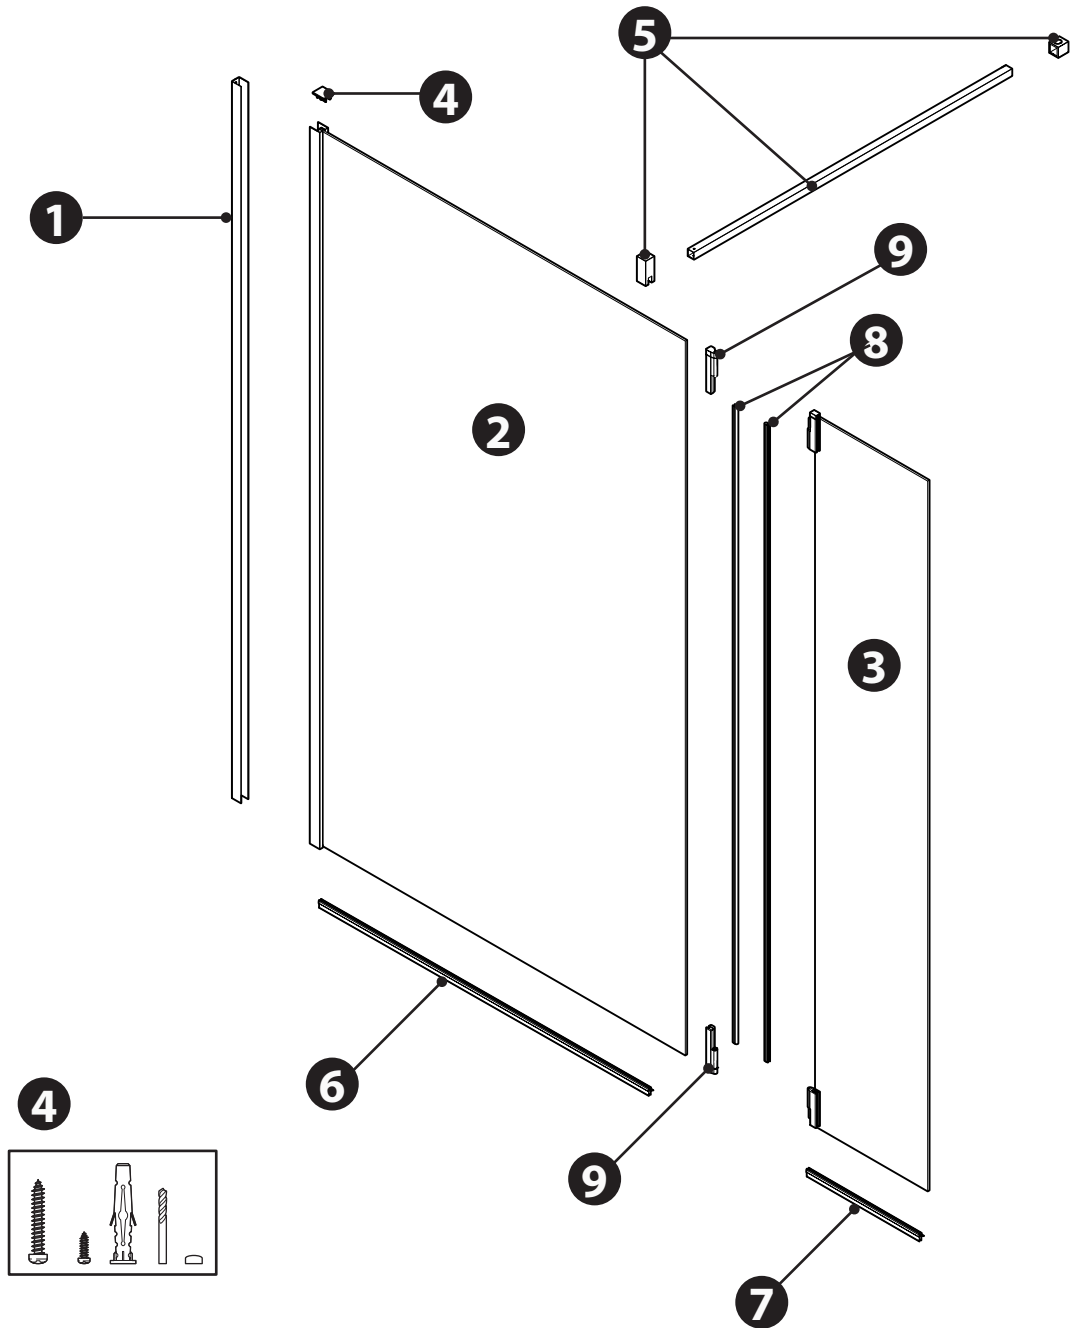

VIDRIO INLOOP

120X90

(SKU 987010 - SKU 987015)

120x90

- 1. P01LGHST-B
- 2. BO01H120-1B
- 3. BO01HA37-1K
- 4. R01GIHH1-K
- 5. R80BOH10-K
- 6. R51KUAH1-TR
- 7. R51GIHA37-TR
- 8. R50GIHA37-TR
- 9. R02GIHA37-K

120x90

- 1. RNAPLA90-A** wit / blanc / weiss
- RNAPLA90-H** zwart / noir / schwarz
- 2. PREVO004-A** wit / blanc / weiss
- PREVO004-H** zwart / noir / schwarz
- 3. PREVO003-A** wit / blanc / weiss
- PREVO003-H** zwart / noir / schwarz
- 4. P51REGHST-B**
- 5. R90BAND90**
- 6. R90BAND120**
- 7. P01PREVOST-K**
- 8. P05REVOST-K**
- 9. P01PPREVOST**
- 10. P51REVOST-K**

120x90

- 1. RNACT-K
- 2. SOFVMV-K
- 3. DOCVMV-K
- 4. FLESSAT150-K

120x90

- 1. OL1209011-30 wit / blanc / weiss
- OL1209011-29 grijs / gris / grau
- 2. R05PI10015KPH
- 3. PIL90PCAB-CR40