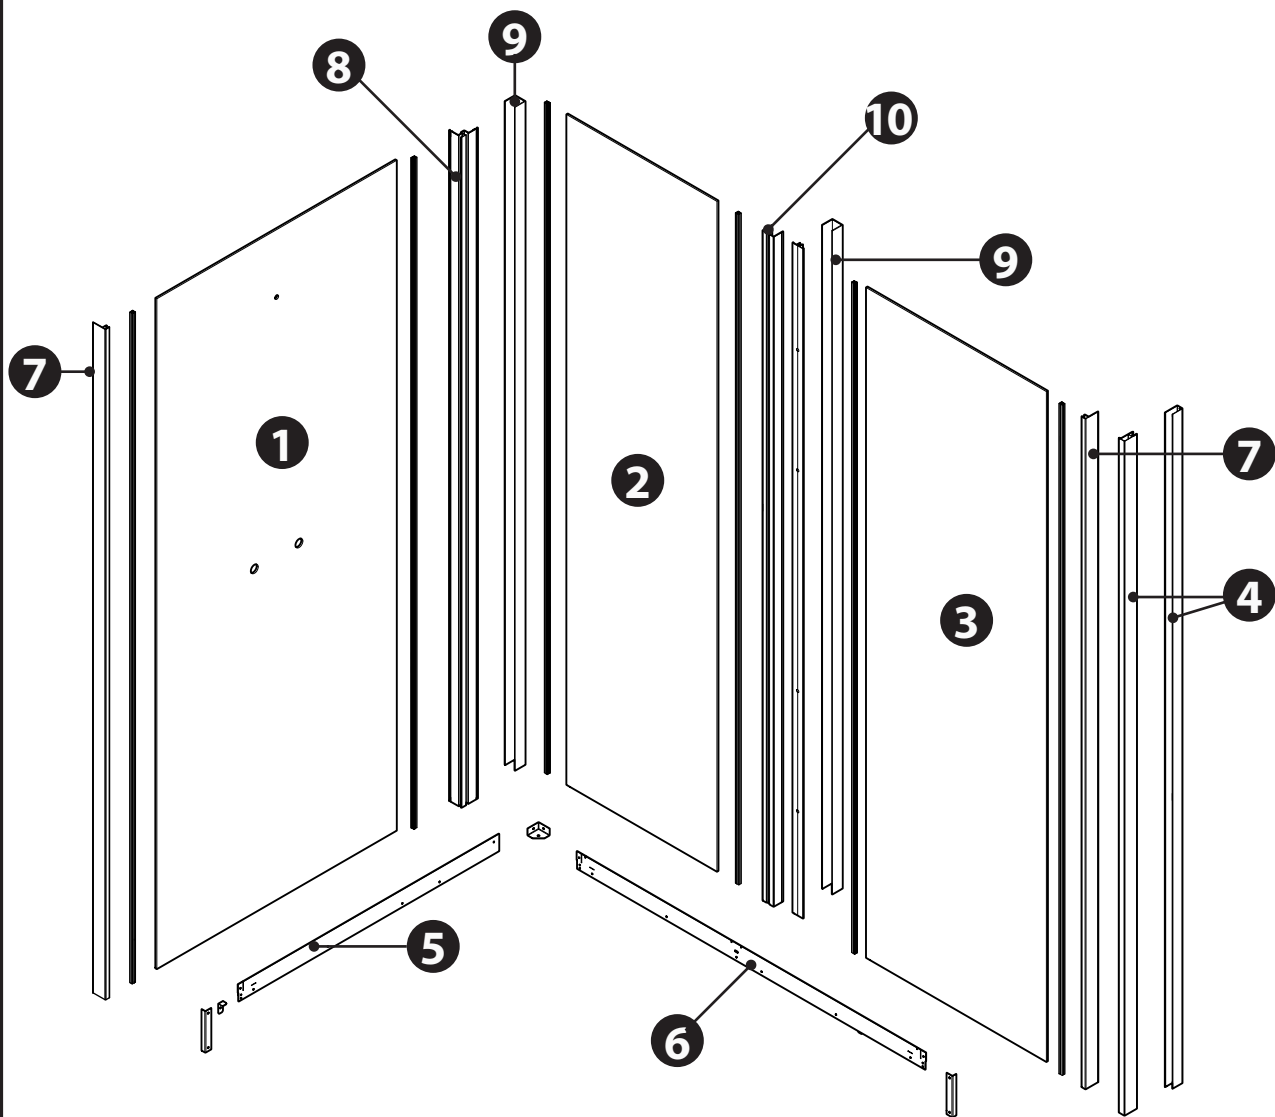

VIDRIO INLOOP

120X90

(SKU 987010 - SKU 987015)

120x90

- 1. P01LGHST-B
- 2. BO01H120-1B
- 3. BO01HA37-1K
- 4. R01GIHH1-K
- 5. R80BOH10-K
- 6. R51KUAH1-TR
- 7. R51GIHA37-TR
- 8. R50GIHA37-TR
- 9. R02GIHA37-K

120x90

- 1. RNAPLA90-A** wit / blanc / weiss
- RNAPLA90-H** zwart / noir / schwarz
- 2. PREVO004-A** wit / blanc / weiss
- PREVO004-H** zwart / noir / schwarz
- 3. PREVO003-A** wit / blanc / weiss
- PREVO003-H** zwart / noir / schwarz
- 4. P51REGHST-B**
- 5. R90BAND90**
- 6. R90BAND120**
- 7. P01PREVOST-K**
- 8. P05REVOST-K**
- 9. P01PPREVOST**
- 10. P51REVOST-K**

120x90

- 1. RNACT-K
- 2. SOFVMV-K
- 3. DOCVMV-K
- 4. FLESSAT150-K

120x90

- 1. OL1209011-30 wit / blanc / weiss
- OL1209011-29 grijs / gris / grau
- 2. R05PI10015KPH
- 3. PIL90PCAB-CR40