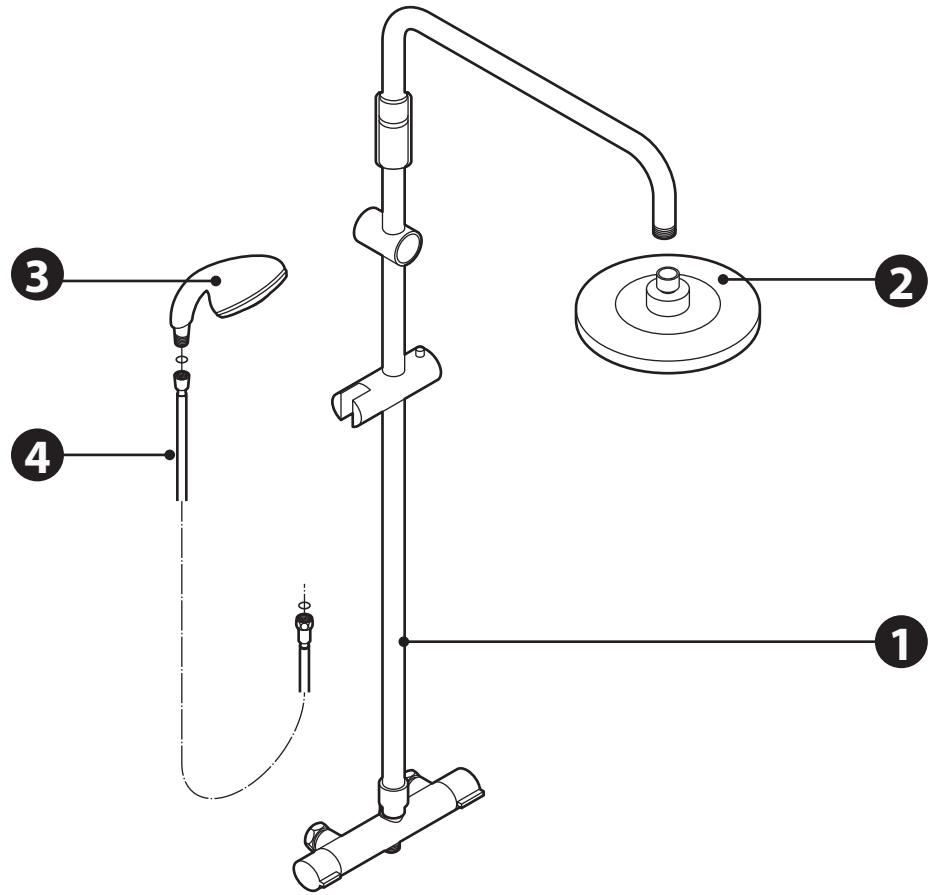

VIDRIO INLOOP

120X90

(SKU 987010 - SKU 987015)

120x90

- 1. P01LGHST-B
- 2. BO01H120-1B
- 3. BO01HA37-1K
- 4. R01GIHH1-K
- 5. R80BOH10-K
- 6. R51KUAH1-TR
- 7. R51GIHA37-TR
- 8. R50GIHA37-TR
- 9. R02GIHA37-K

120x90

- 1. RNAPLA90-A** wit / blanc / weiss
- RNAPLA90-H** zwart / noir / schwarz
- 2. PREVO004-A** wit / blanc / weiss
- PREVO004-H** zwart / noir / schwarz
- 3. PREVO003-A** wit / blanc / weiss
- PREVO003-H** zwart / noir / schwarz
- 4. P51REGHST-B**
- 5. R90BAND90**
- 6. R90BAND120**
- 7. P01PREVOST-K**
- 8. P05REVOST-K**
- 9. P01PPREVOST**
- 10. P51REVOST-K**

120x90

- 1. RNACT-K
- 2. SOFVMV-K
- 3. DOCVMV-K
- 4. FLESSAT150-K

120x90

- 1. OL1209011-30 wit / blanc / weiss
- OL1209011-29 grijs / gris / grau
- 2. R05PI10015KPH
- 3. PIL90PCAB-CR40