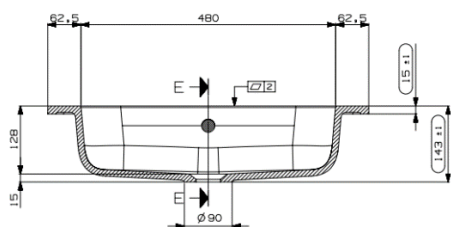

PACO – TABLETTE INTEGRÉE– 60X46

SKU 930255

DIMENSIONS:
Longueur: 600 mm
Profondeur : 460 mm
Hoogte: 15 mm

Type lavabo	Tablette – 1 lavabo
Matière	Marbre composite
Couleur	Blanc mat
Montage	Tablette
Avec trou robinet	Oui
Avec trop-plein	Oui