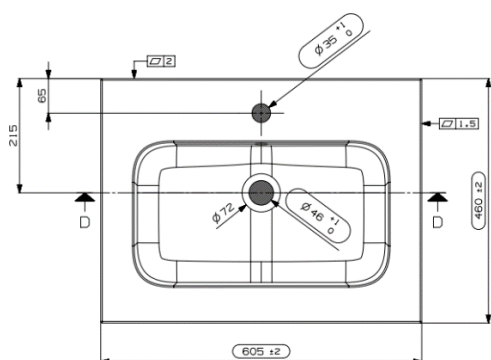

PACO – TABLETTE INTEGRÉE– 60X46

SKU 930255

DIMENSIONS:
Longueur: 600 mm
Profondeur : 460 mm
Hoogte: 15 mm

Type lavabo	Tablette – 1 lavabo
Matière	Marbre composite
Couleur	Blanc mat
Montage	Tablette
Avec trou robinet	Oui
Avec trop-plein	Oui