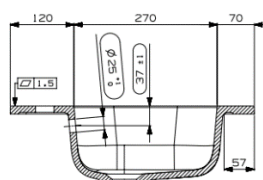

PACO – TABLETTE INTEGRÉE– 60X46

SKU 930255

DIMENSIONS:
Longueur: 600 mm
Profondeur : 460 mm
Hoogte: 15 mm

Type lavabo	Tablette – 1 lavabo
Matière	Marbre composite
Couleur	Blanc mat
Montage	Tablette
Avec trou robinet	Oui
Avec trop-plein	Oui