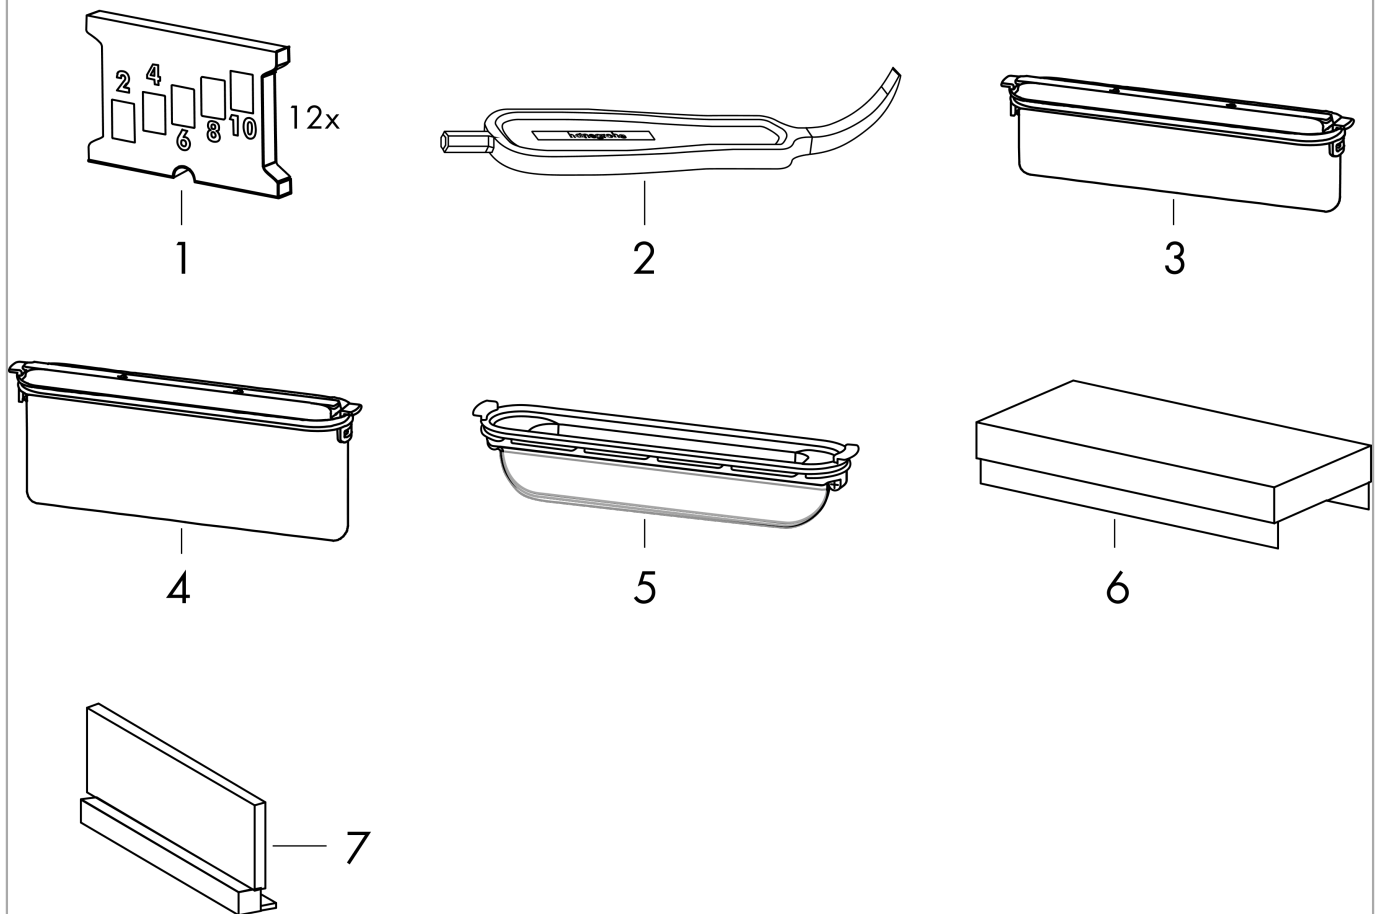

RainDrain Match

Caniveau de douche linéaire 800 avec cadre réglable en hauteur

Surfaces: **Brushed Stainless Steel** N° Art.: **56038800**

Description

Caractéristiques

- se compose de: couvercle design, cadre réglable en hauteur, bride d'installation murale, Dryphon
- carrelable à l'arrière
- surface facile à nettoyer
- réglage facile de la hauteur avec le cadre de mise à niveau des carreaux (7 - 18 mm)
- jusqu'à 60 l/min. capacité d'évacuation
- zone d'emploi: nouvelle construction, rénovation
- épaisseur du carrelage: jusqu'à 18 mm
- convient à tout type de carrelage
- l'outil de retrait de la grille permet de retirer facilement la grille
- type de piège à odeurs: mécanique
- type d'installation: montage mural, libre dans le sol
- possibilité de montage mural
- profondeur d'incrustation du carrelage : 12 mm
- qualité du matériau de la gouttière: Acier inoxydable 304 (1.4301)
- convient au vidage primaire et secondaire
- largeur du cadre: 62 mm
- produits Rainmaker Select avec finition en verre (-450 et -610)

Détails de l'article

Prix HTVA	202,10 €
Prix TTC*	244,54 €

Technologie

Prix du design

reddot winner 2022

Photo du produit

Plan coté

RainDrain Match
Caniveau de douche linéaire 800 avec cadre réglable en hauteur
 Surfaces: **Brushed Stainless Steel** N° Art.: **56038800**

Vue éclatée

Année de construction: >05/22

RainDrain Match**Caniveau de douche linéaire 800 avec cadre réglable en hauteur**Surfaces: **Brushed Stainless Steel** N° Art.: **56038800****Liste des pièces détachées**