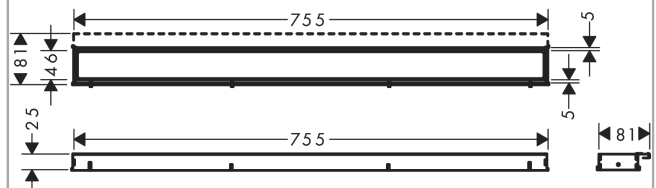

RainDrain Match

Caniveau de douche linéaire 800 avec cadre réglable en hauteur

Surfaces: **Brushed Stainless Steel** N° Art.: **56038800**

Description

Caractéristiques

- se compose de: couvercle design, cadre réglable en hauteur, bride d'installation murale, Dryphon
- carrelable à l'arrière
- surface facile à nettoyer
- réglage facile de la hauteur avec le cadre de mise à niveau des carreaux (7 - 18 mm)
- jusqu'à 60 l/min. capacité d'évacuation
- zone d'emploi: nouvelle construction, rénovation
- épaisseur du carrelage: jusqu'à 18 mm
- convient à tout type de carrelage
- l'outil de retrait de la grille permet de retirer facilement la grille
- type de piège à odeurs: mécanique
- type d'installation: montage mural, libre dans le sol
- possibilité de montage mural
- profondeur d'incrustation du carrelage : 12 mm
- qualité du matériau de la gouttière: Acier inoxydable 304 (1.4301)
- convient au vidage primaire et secondaire
- largeur du cadre: 62 mm
- produits Rainmaker Select avec finition en verre (-450 et -610)

Détails de l'article

Prix HTVA	202,10 €
Prix TTC*	244,54 €

Technologie

Prix du design

reddot winner 2022

Photo du produit

Plan coté

RainDrain Match
Caniveau de douche linéaire 800 avec cadre réglable en hauteur
 Surfaces: **Brushed Stainless Steel** N° Art.: **56038800**

Vue éclatée

Année de construction: >05/22

RainDrain Match**Caniveau de douche linéaire 800 avec cadre réglable en hauteur**Surfaces: **Brushed Stainless Steel** N° Art.: **56038800****Liste des pièces détachées**