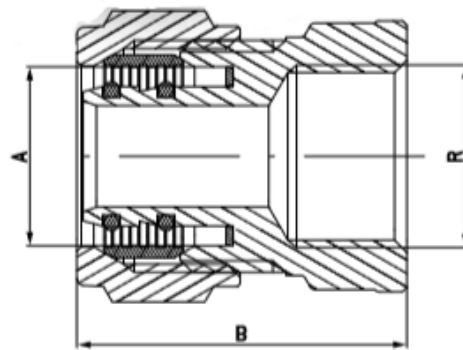

FICHE TECHNIQUE

Raccord droit F

Représentation

Info technique:

- Pression maximale: 10 bar
- Température maximale: 95°C
- Fil: ISO 228

Description et diamètres disponibles

VM réf	Description	A	R	B
718211	TUBIPEX ALU MANCHON 16*2 X 1/2F P/PIECE	16	1/2	37
718210	TUBIPEX ALU MANCHON 16*2 X 3/4F P/PIECE	16	3/4	39,5
718212	TUBIPEX ALU MANCHON 20*2 X 1/2F P/PIECE	20	1/2	37,5
718213	TUBIPEX ALU MANCHON 20*2 X 3/4F P/PIECE	20	3/4	40
718214	TUBIPEX ALU MANCHON 26*3 X 3/4F P/PIECE	26	3/4	41
718215	TUBIPEX ALU MANCHON 26*3 X 4/4F P/PIECE	26	4/4	45,5
718216	TUBIPEX ALU MANCHON 32*3 X 4/4F P/PIECE	32	4/4	50

Types d'emballage et quantités

VM réf	Description	Pièce	Emballage de sac	Emballage de carton
718211	TUBIPEX ALU MANCHON 16*2 X 1/2F P/PIECE	1	10	200
718210	TUBIPEX ALU MANCHON 16*2 X 3/4F P/PIECE	1	10	180
718212	TUBIPEX ALU MANCHON 20*2 X 1/2F P/PIECE	1	10	150
718213	TUBIPEX ALU MANCHON 20*2 X 3/4F P/PIECE	1	10	150
718214	TUBIPEX ALU MANCHON 26*3 X 3/4F P/PIECE	1	5	100
718215	TUBIPEX ALU MANCHON 26*3 X 4/4F P/PIECE	1	5	80
718216	TUBIPEX ALU MANCHON 32*3 X 4/4F P/PIECE	1	5	50