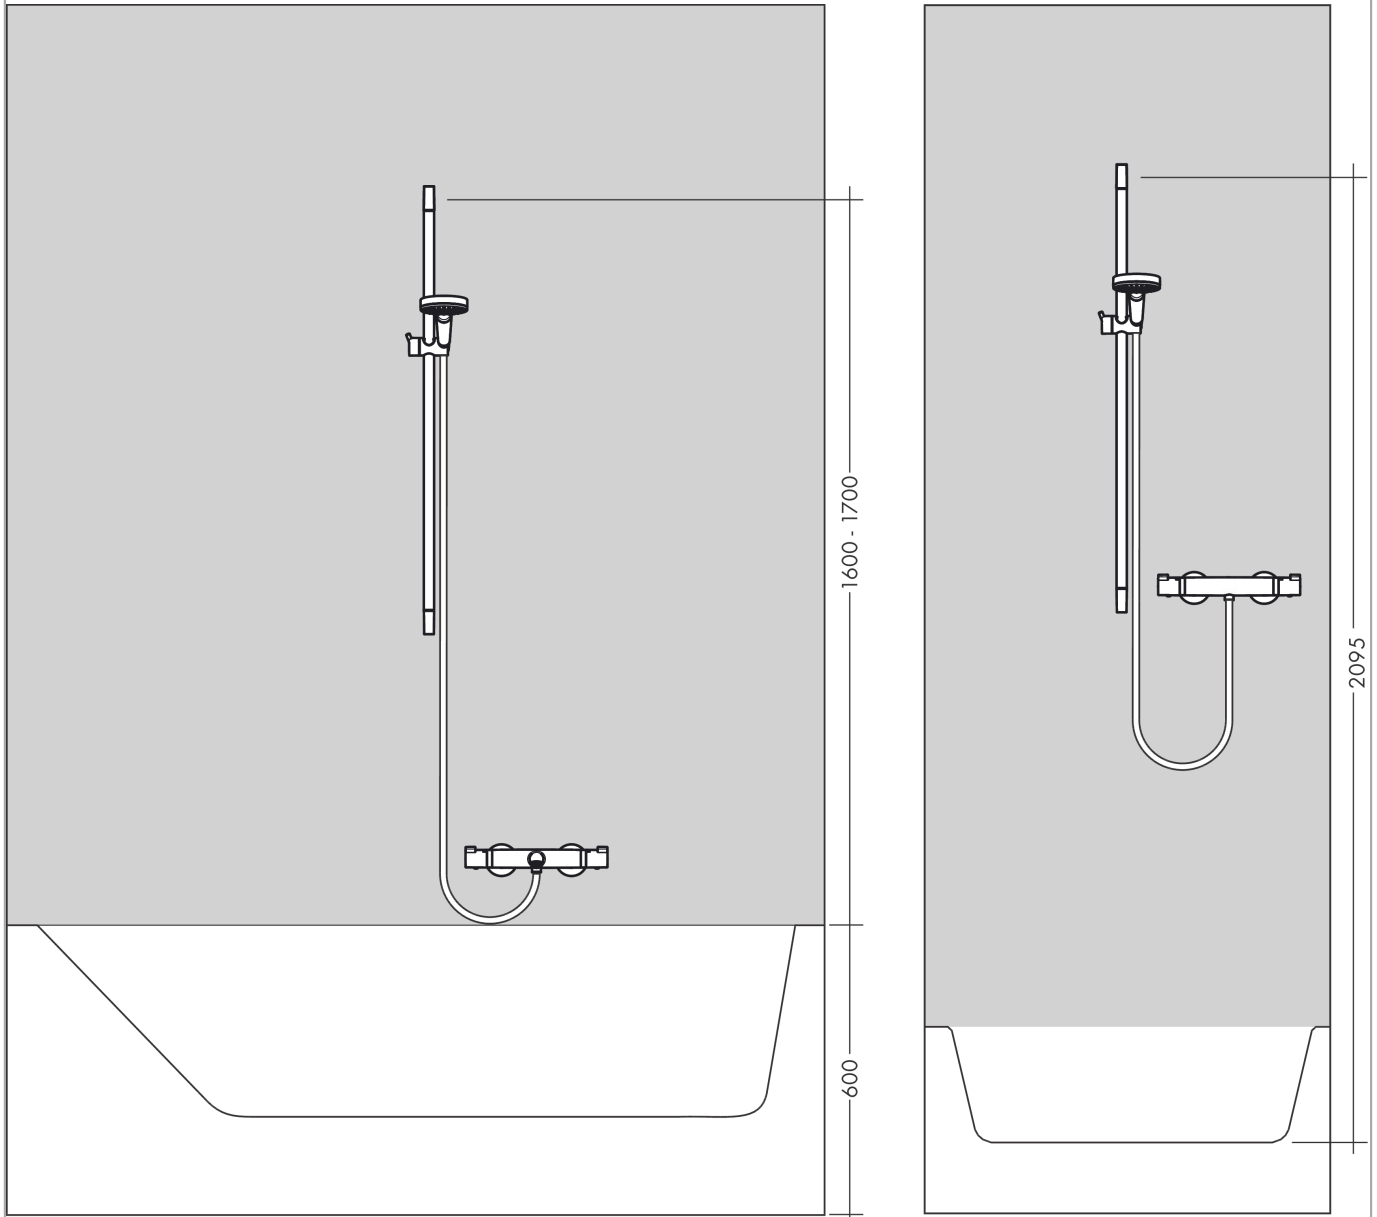

Croma Select S
doucheset 1jet met Unica'Croma glijstang 90 cm
 Oppervlakte finish: **wit/chroom** Artikelnummer: **26574400**

Beschrijving

- bestaat uit: handdouche, glijstang, Doucheslang, schuifstuk
- diameter handdouche 110 mm
- Rain
- traploos in hoogte verstelbaar
- hellingshoek handdouchehouder kan worden aangepast met 45°
- wandhouders gemaakt van kunststof
- profielbuis: ronde
- buislengte: 959 mm
- diameter glijstang: 22 mm
- boorafstand 915 mm
- draaikoppeling voorkomt dat de slang in de knoop raakt

Artikeldetails

Vrijblijvende advies verkoopprijs excl. BTW	115,45 €
Vrijblijvende advies verkoopprijs incl. BTW	139,69 €

Technologie

Productfoto

Maattekening

Doorstroomdiagram

De verbruikswaarden werden in overeenstemming met de praktijk met de bijbehorende armaturen (thermostaat/mengkraan/inbouwventiel) gemeten.

Croma Select S
doucheset 1jet met Unica'Croma glijstang 90 cm
Oppervlakte finish: **wit/chroom** Artikelnummer: **26574400**

Inbouwvoorbeeld

Croma Select S
doucheset 1jet met Unica'Croma glijstang 90 cm
 Oppervlakte finish: wit/chroom Artikelnummer: 26574400

Explosietekening

Bouwjaar: >10/14

Croma Select S
doucheset 1jet met Unica'Croma glijstang 90 cm
 Oppervlakte finish: **wit/chroom** Artikelnummer: **26574400**

Reserveonderdelenlijst

Bouwjaar: >10/14

Regel	Beschrijving	Artikelnummer	Prijs incl. BTW	VE
1	afdekkap	95217000	-	1
2	opvulschijf 7 mm	97450000	-	1
3	wandsteun	95218000	-	1
4	bevestigingsmateriaal	96179000	-	1
5	schuifstuk cpl.	92366000	-	1
6	Handdouche	26804400	-	1
7	filter	97708000	-	1
8	doucheslang Isiflex'B 1,60 m	28276000	-	1
9	dichting	98058000	-	1