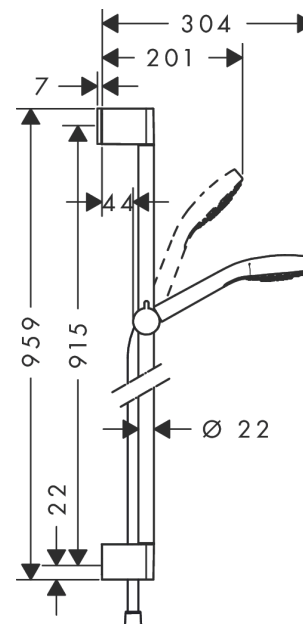

Croma Select S
doucheset 1jet met Unica'Croma glijstang 90 cm
 Oppervlakte finish: **wit/chroom** Artikelnummer: **26574400**

Beschrijving

- bestaat uit: handdouche, glijstang, Doucheslang, schuifstuk
- diameter handdouche 110 mm
- Rain
- traploos in hoogte verstelbaar
- hellingshoek handdouchehouder kan worden aangepast met 45°
- wandhouders gemaakt van kunststof
- profielbuis: ronde
- buislengte: 959 mm
- diameter glijstang: 22 mm
- boorafstand 915 mm
- draaikoppeling voorkomt dat de slang in de knoop raakt

Artikeldetails

Vrijblijvende advies verkoopprijs excl. BTW	115,45 €
Vrijblijvende advies verkoopprijs incl. BTW	139,69 €

Technologie

Productfoto

Maattekening

Doorstroomdiagram

De verbruikswaarden werden in overeenstemming met de praktijk met de bijbehorende armaturen (thermostaat/mengkraan/inbouwventiel) gemeten.

Croma Select S
doucheset 1jet met Unica'Croma glijstang 90 cm
Oppervlakte finish: **wit/chroom** Artikelnummer: **26574400**

Inbouwvoorbeeld

Croma Select S
doucheset 1jet met Unica'Croma glijstang 90 cm
 Oppervlakte finish: wit/chroom Artikelnummer: 26574400

Explosietekening

Bouwjaar: >10/14

Croma Select S
doucheset 1jet met Unica'Croma glijstang 90 cm
 Oppervlakte finish: **wit/chroom** Artikelnummer: **26574400**

Reserveonderdelenlijst

Bouwjaar: >10/14

Regel	Beschrijving	Artikelnummer	Prijs incl. BTW	VE
1	afdekkap	95217000	-	1
2	opvulschijf 7 mm	97450000	-	1
3	wandsteun	95218000	-	1
4	bevestigingsmateriaal	96179000	-	1
5	schuifstuk cpl.	92366000	-	1
6	Handdouche	26804400	-	1
7	filter	97708000	-	1
8	doucheslang Isiflex'B 1,60 m	28276000	-	1
9	dichting	98058000	-	1