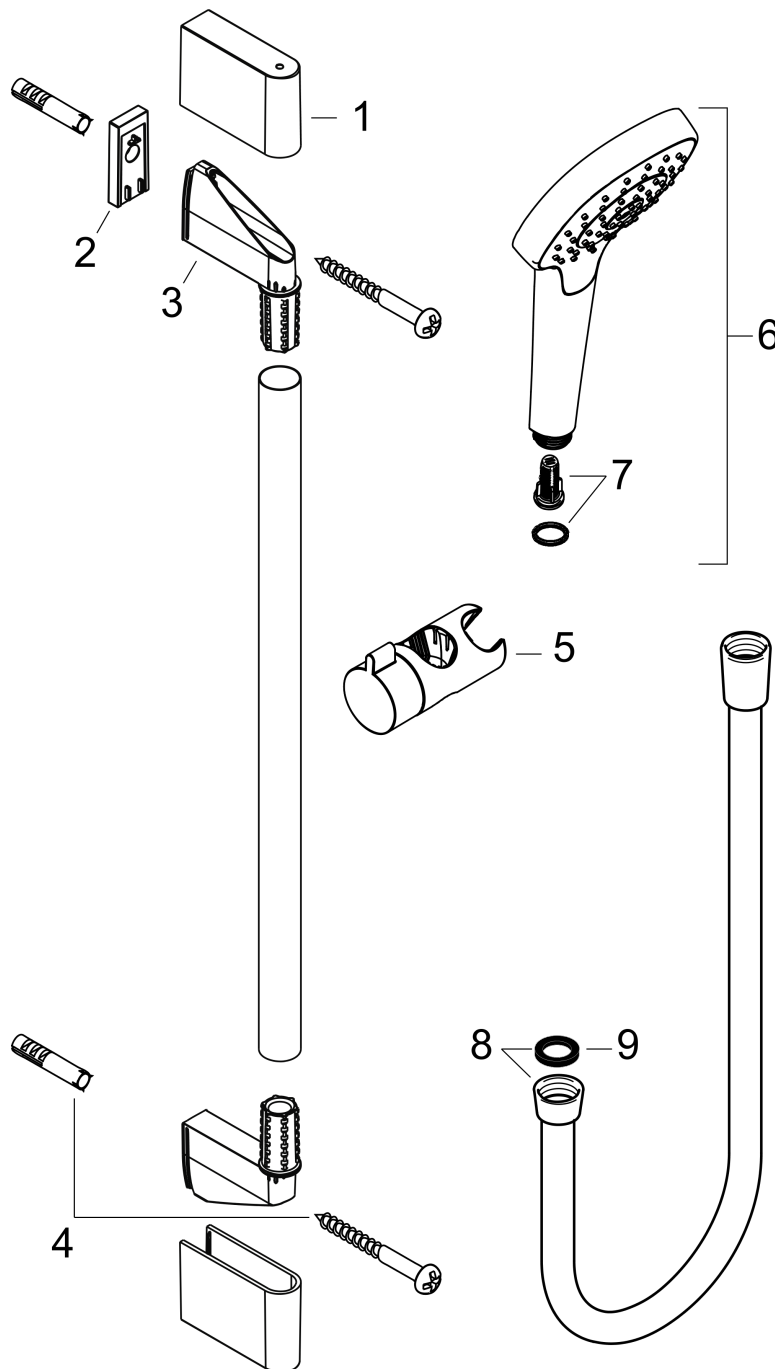

Croma Select S
doucheset 1jet met Unica'Croma glijstang 90 cm
 Oppervlakte finish: **wit/chroom** Artikelnummer: **26574400**

Beschrijving

- bestaat uit: handdouche, glijstang, Doucheslang, schuifstuk
- diameter handdouche 110 mm
- Rain
- traploos in hoogte verstelbaar
- hellingshoek handdouchehouder kan worden aangepast met 45°
- wandhouders gemaakt van kunststof
- profielbuis: ronde
- buislengte: 959 mm
- diameter glijstang: 22 mm
- boorafstand 915 mm
- draaikoppeling voorkomt dat de slang in de knoop raakt

Croma Select S
doucheset 1jet met Unica'Croma glijstang 90 cm
Oppervlakte finish: **wit/chroom** Artikelnummer: **26574400**

Inbouwvoorbeeld

Croma Select S
doucheset 1jet met Unica'Croma glijstang 90 cm
 Oppervlakte finish: wit/chroom Artikelnummer: 26574400

Explosietekening

Bouwjaar: >10/14

Croma Select S
doucheset 1jet met Unica'Croma glijstang 90 cm
 Oppervlakte finish: **wit/chroom** Artikelnummer: **26574400**

Reserveonderdelenlijst

Bouwjaar: >10/14

Regel	Beschrijving	Artikelnummer	Prijs incl. BTW	VE
1	afdekkap	95217000	-	1
2	opvulschijf 7 mm	97450000	-	1
3	wandsteun	95218000	-	1
4	bevestigingsmateriaal	96179000	-	1
5	schuifstuk cpl.	92366000	-	1
6	Handdouche	26804400	-	1
7	filter	97708000	-	1
8	doucheslang Isiflex'B 1,60 m	28276000	-	1
9	dichting	98058000	-	1