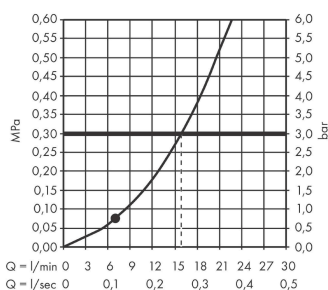

Croma Select S
doucheset 1jet met Unica'Croma glijstang 90 cm
 Oppervlakte finish: **wit/chroom** Artikelnummer: **26574400**

Beschrijving

- bestaat uit: handdouche, glijstang, Doucheslang, schuifstuk
- diameter handdouche 110 mm
- Rain
- traploos in hoogte verstelbaar
- hellingshoek handdouchehouder kan worden aangepast met 45°
- wandhouders gemaakt van kunststof
- profielbuis: ronde
- buislengte: 959 mm
- diameter glijstang: 22 mm
- boorafstand 915 mm
- draaikoppeling voorkomt dat de slang in de knoop raakt

Artikeldetails

Vrijblijvende advies verkoopprijs excl. BTW	115,45 €
Vrijblijvende advies verkoopprijs incl. BTW	139,69 €

Technologie

Productfoto

Maattekening

Doorstroomdiagram

De verbruikswaarden werden in overeenstemming met de praktijk met de bijbehorende armaturen (thermostaat/mengkraan/inbouwventiel) gemeten.