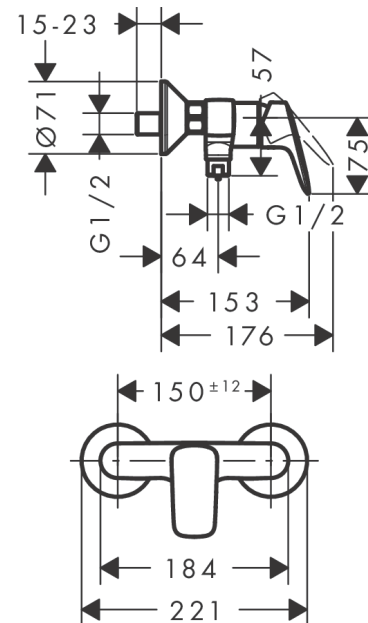

#### Beschrijving

- 1 functie
- installatie met hartafstand  $150 \pm 12$  mm
- maximale doorstroomhoeveelheid bij 3 bar: 28 l/min
- keramisch kardoes
- temperatuurbegrenzing instelbaar
- terugslagklep
- G  $\frac{1}{2}$  slangaansluiting (universeel)
- Kiwa K6161\_Mechanical Mixers EN817

#### Maattekening