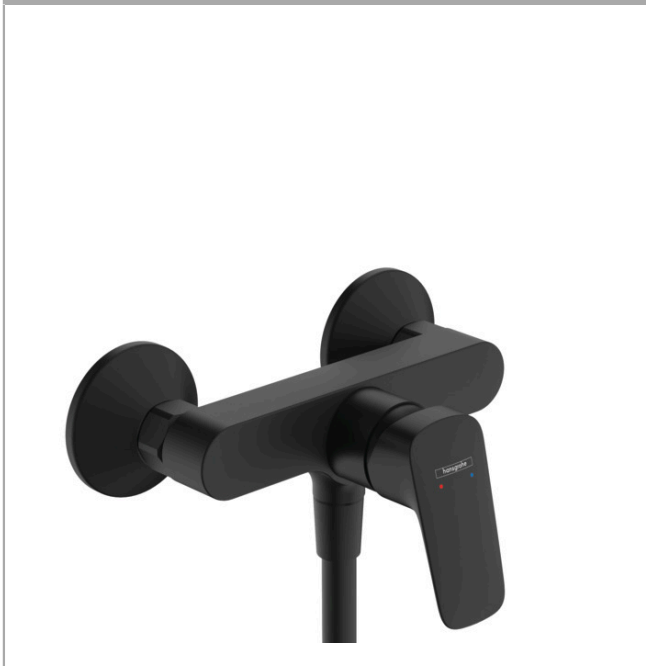

Logis

ééngreeps douchemengkraan opbouw

Oppervlakte finish: **mat zwart** Artikelnummer: **71600670**

Beschrijving

- 1 functie
- installatie met hartafstand 150 ± 12 mm
- maximale doorstroomhoeveelheid bij 3 bar: 28 l/min
- keramisch kardoes
- temperatuurbegrenzing instelbaar
- terugslagklep
- G $\frac{1}{2}$ slangaansluiting (universeel)
- Kiwa K6161_Mechanical Mixers EN817

Artikeldetails

Vrijblijvende advies verkoopprijs excl. BTW	128,80 €
Vrijblijvende advies verkoopprijs incl. BTW	155,85 €

Productfoto