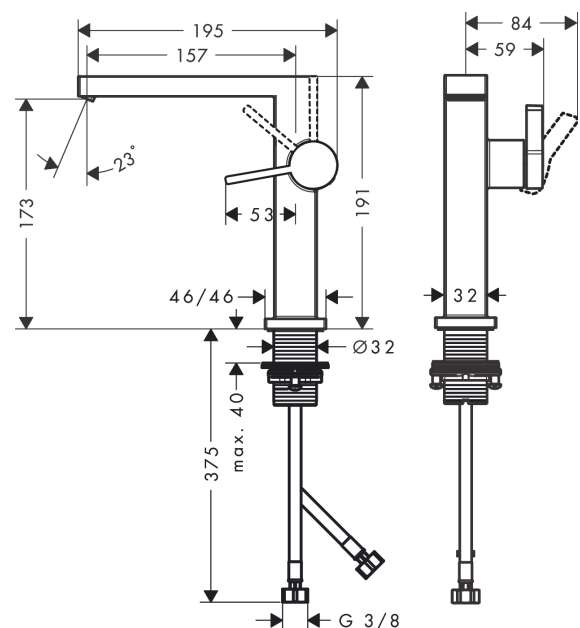

Maattekening