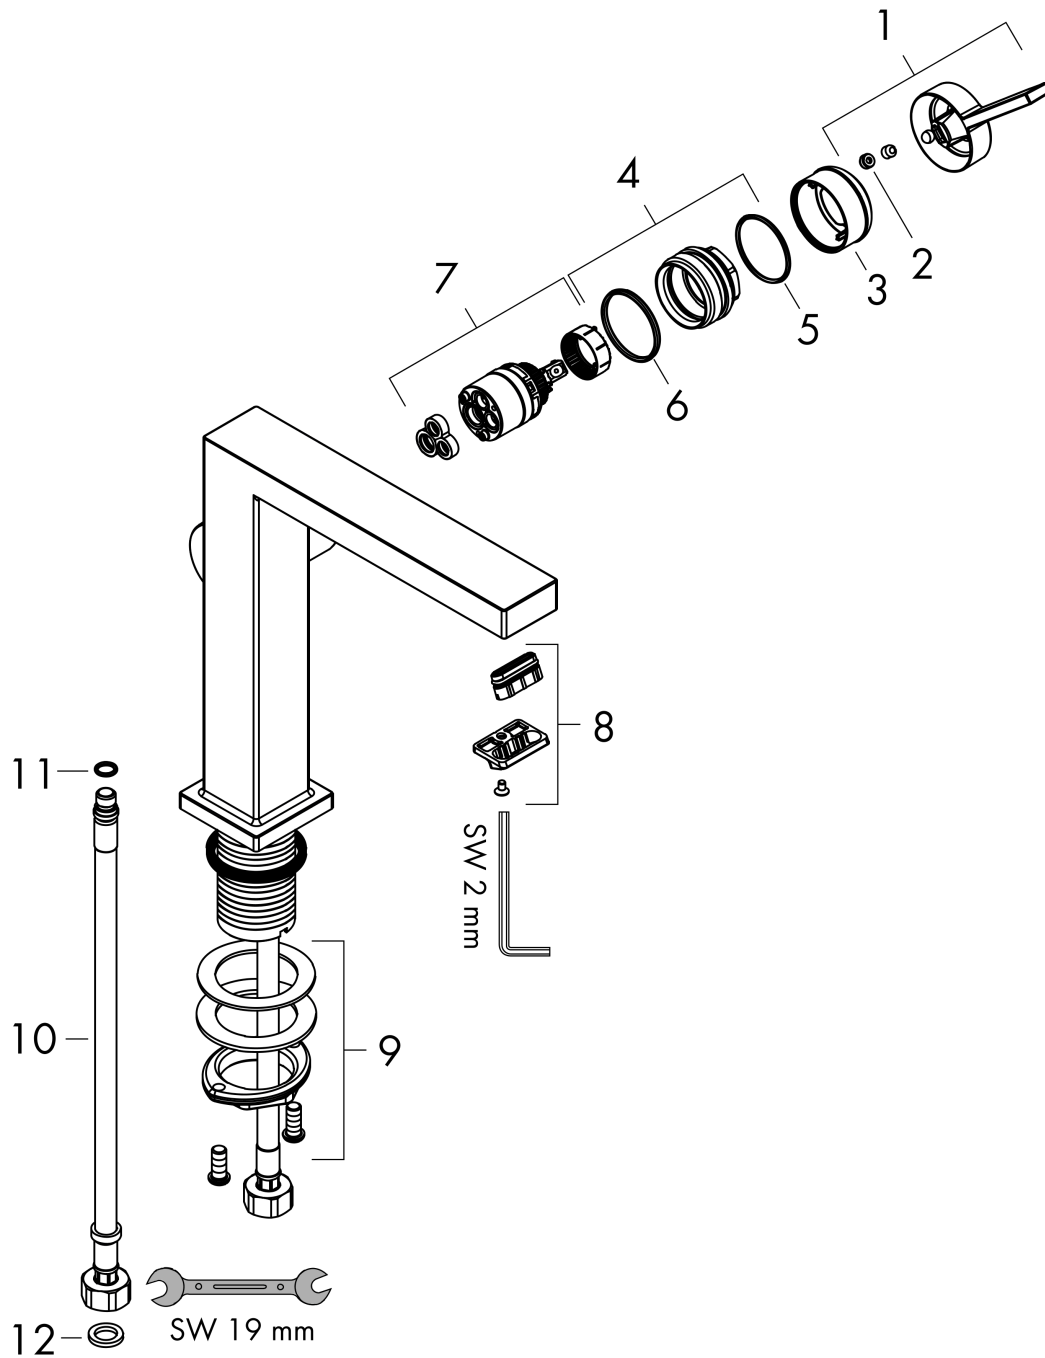

Tecturis E

ééngreeps wastafelkraan 150 Fine CoolStart zonder waste

Oppervlak: **Brushed Bronze** Artikelnummer: **73041140**

Beschrijving

- ComfortZone: 150
- voorsprong uitloop 157 mm
- uitloophoogte: 173 mm
- greepvariant: rechte greep
- vaste uitloop
- straalsoort: WaterfallStream
- maximale doorstroomhoeveelheid bij 3 bar: 4 l/min
- keramisch kardoes
- koud water met de greep in de middenpositie, bespaart energie en kosten
- EU taxonomie: max 6l/min - draagt substantieel bij aan duurzaamheid

Tecturis E
ééngreeps wastafelkraan 150 Fine CoolStart zonder waste
 Oppervlak: **Brushed Bronze** Artikelnummer: **73041140**

Explosietekening

Bouwjaar: >09/23

Tecturis E
ééngreeps wastafelkraan 150 Fine CoolStart zonder waste
 Oppervlak: **Brushed Bronze** Artikelnummer: **73041140**

Reserveonderdelenlijst

Bouwjaar: >09/23

Regel	Beschrijving	Artikelnummer	Prijs incl. BTW	VE
1	greep	94997140	51,79 €	1
2	greepstop	93735460	8,11 €	1
3	rozet	94987140	26,26 €	1
4	moer	94996000	17,91 €	1
5	O-ring 28x1,5	98421000	2,90 €	1
6	O-ring 29x2	98391000	2,90 €	1
7	kardoes compl.	93760000	85,55 €	1
8	perlator compl.	94994000	27,95 €	1
9	schachtbevestigingsset compl. (Ø 32)	13961000	22,39 €	1
10	aansluitslang 450 mm M8x0,75 G3/8	97206000	27,95 €	1
11	O-ring 7x1,5	98422000	2,90 €	1
12	dichtingsset	95581000	4,96 €	1
a	rozet voor geruuld aansluiting	87494140	11,98 €	1
b	Afvoerplug Push-Open	50100140	-	1