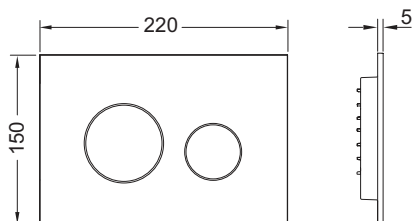

Plaque de déclenchement WC TECEloop, double touche

Code d'article: 9240920

Couleur: Blanc

Modèle d'exposition: Oui

Description:

Plaque de déclenchement pour réservoirs TECE déclenchement frontal ou par le dessus. Plaque de déclenchement très fine en plastique. Touches de déclenchement amorties par du caoutchouc, tiges de déclenchement et matériel de fixation inclus. Adapté pour le montage à fleur de paroi en association avec le kit d'encastrement et le cadre de finition. Compatible avec la trappe d'insertion pour pastilles nettoyantes.

Dimensions (L x H x P) : 220 x 150 x 5 mm

Distribution des données:

Groupe de marchandises: 904
 Groupe de produits: 2009040040
 Plaque de déclenchement WC TECEloop, plastique, double touche, blanc

Schémas cotés: