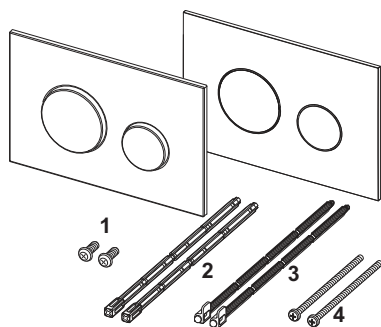

Plaque de déclenchement WC TECEloop, double touche

Code d'article: 9240920

Couleur: Blanc

Modèle d'exposition: Oui

Description:

Plaque de déclenchement pour réservoirs TECE déclenchement frontal ou par le dessus. Plaque de déclenchement très fine en plastique. Touches de déclenchement amorties par du caoutchouc, tiges de déclenchement et matériel de fixation inclus. Adapté pour le montage à fleur de paroi en association avec le kit d'encastrement et le cadre de finition. Compatible avec la trappe d'insertion pour pastilles nettoyantes.

Dimensions (L x H x P) : 220 x 150 x 5 mm

Distribution des données:

Groupe de marchandises: 904
 Groupe de produits: 2009040040
 Plaque de déclenchement WC TECEloop, plastique, double touche, blanc

Schémas cotés:

Pièces de rechange:

- 1 9820263 Vis de fixation
- 2 9820022 Paire de tiges de déclenchement
- 3 9820498 Tiges de déclenchement « easy fit »
- 4 9820497 Vis de fixation « easy fit »