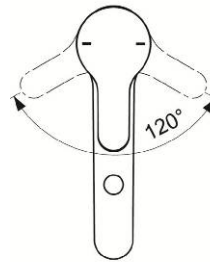

Code article : D1141

Olyos

Mitigeur bain douche monotrou

PORCHER
La confiance installée

Mitigeur bain douche monotrou

Finition

Bec long avec aérateur intégré. Inverseur à retour automatique

Sortie de douche 1/2" par le dessous avec clapet anti-retour intégré

Cartouche Ø 47 mm à 2 disques céramique - réf. A960500NU avec limiteur de température intégré et limiteur de débit 50 % déverrouillable - réf. A860700NU

Système Easy Fix avec joint centreur

E3/I C2 A2 U3