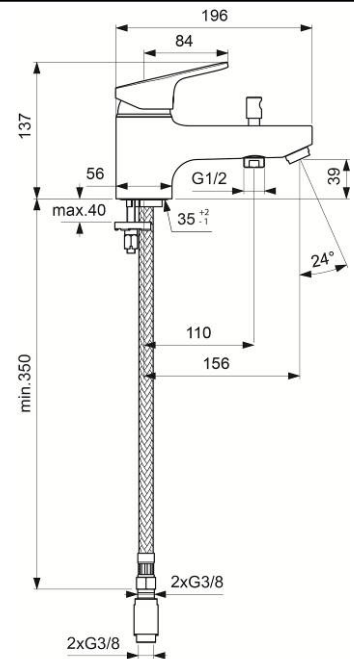

Code article : D1141

Olyos

Mitigeur bain douche monotrou

PORCHER
La confiance installée

Mitigeur bain douche monotrou

Finition

Bec long avec aérateur intégré. Inverseur à retour automatique

Sortie de douche 1/2" par le dessous avec clapet anti-retour intégré

Cartouche Ø 47 mm à 2 disques céramique - réf. A960500NU avec limiteur de température intégré et limiteur de débit 50 % déverrouillable - réf. A860700NU

Système Easy Fix avec joint centreur

E3/I C2 A2 U3