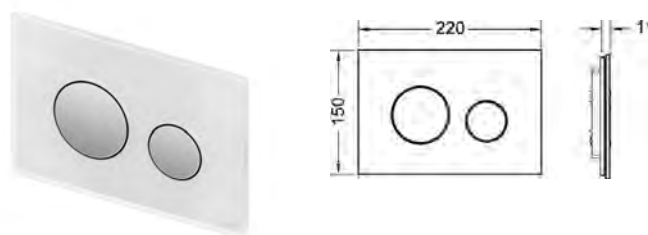

## TECEloop – WC-bedieningsplaat van kunststof voor duospoeltechniek

WC-bedieningsplaat voor TECE-inbouwreservoir, voor bediening vanaf de voor- of bovenzijde. Uiterst vlakke kunststof bedieningsplaat met twee afgeveerde bedieningstoetsen. Incl. bedieningsstangen en bevestigingsmateriaal.

### WG 904 | RG 3

Omschrijving	Kleur	Showmaterialen*	Best.-Nr.	
TECEloop	Wit	✓	9 240 600	<b>sku 087540</b>
TECEloop	Wit, antibacterieel	–	9 240 640	
TECEloop	Wit, toetsen chroom glanzend	✓	9 240 627	
TECEloop	Pergamon	✓	9 240 601	
TECEloop	Chroom mat	✓	9 240 625	
TECEloop	Chroom glanzend	✓	9 240 626	<b>sku 087548</b>

## TECEloop glas – WC-bedieningsplaat voor duospoeltechniek

WC-bedieningsplaat voor TECE-inbouwreservoir, voor bediening vanaf de voor- of bovenzijde. Uiterst vlakke glazen bedieningsplaat met twee afgeveerde bedieningstoetsen. Geschikt voor vlakke inbouw in combinatie met het WC-inbouwframe. Incl. bedieningsstangen en bevestigingsmateriaal.

220 x 150 x 11 mm

**WC-inbouwframe is niet bij de levering inbegrepen.**