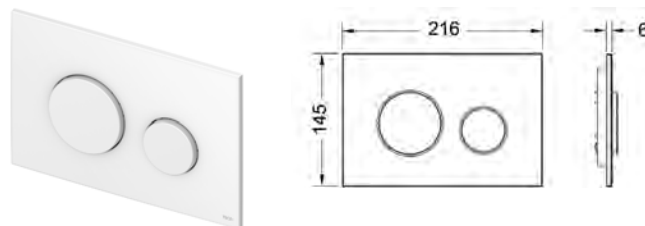

## TECEloop – WC-bedieningsplaat van kunststof voor duospoeltechniek

WC-bedieningsplaat voor TECE-inbouwreservoir, voor bediening vanaf de voor- of bovenzijde. Uiterst vlakke kunststof bedieningsplaat met twee afgeveerde bedieningstoetsen. Incl. bedieningsstangen en bevestigingsmateriaal.

216 x 145 x 6 mm

## TECEloop glas – WC-bedieningsplaat voor duospoeltechniek

WC-bedieningsplaat voor TECE-inbouwreservoir, voor bediening vanaf de voor- of bovenzijde. Uiterst vlakke glazen bedieningsplaat met twee afgeveerde bedieningstoetsen. Geschikt voor vlakke inbouw in combinatie met het WC-inbouwframe. Incl. bedieningsstangen en bevestigingsmateriaal.

220 x 150 x 11 mm

**WC-inbouwframe is niet bij de levering inbegrepen.**