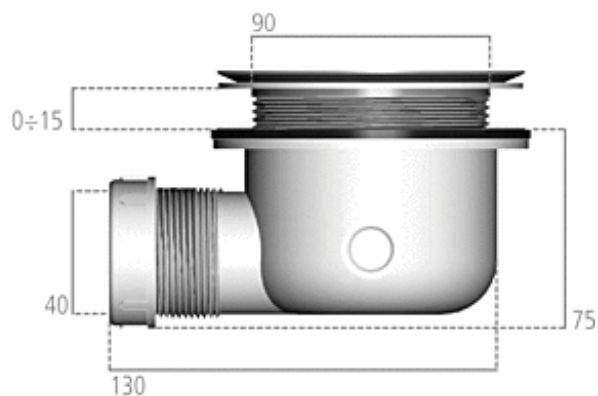

Product code: K9363

ULTRA FLAT S Lediging Ultra Flat S

Ideal Standard

Lediging Ultra Flat S

Lediging Ultra Flat S. Verplicht de lediging van Ideal Standard te gebruiken.

KLEUREN*

67

* 67 = Neutraal