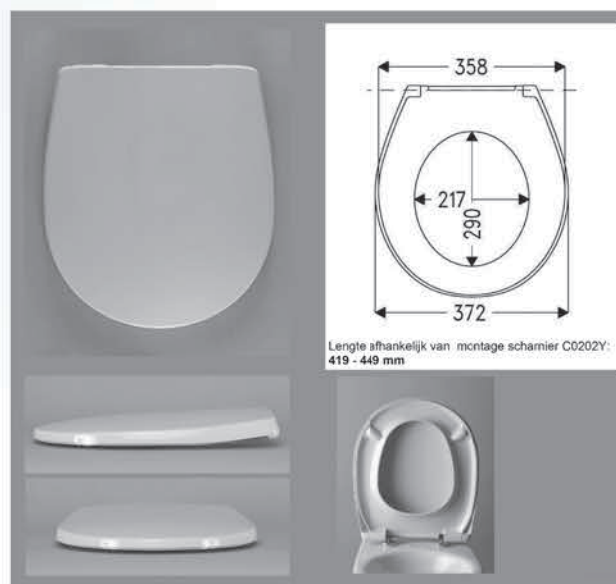

SKU 097320 (0)
<b>Matière:</b> <ul style="list-style-type: none"> <li>• Urea 131.5 ThermoDur</li> </ul> <b>Particularité:</b> <ul style="list-style-type: none"> <li>• avec SoftClose</li> <li>• avec TakeOff</li> </ul> <b>Design/</b> <ul style="list-style-type: none"> <li>• universel</li> <li>• oval</li> <li>• forme ergonomique</li> <li>• wrapover</li> <li>• devant et forme arrondie</li> </ul>
<b>Utilisations:</b> public / charges élevées
<b>Liste de correspondance</b>
<b>Van Marcke:</b> Duravit: Architec, Darling, Dune, Duraplus, Hornberg, Katja; Ideal Standard: Escape, Eurovit, Laguna, Noblesse, San Remo 3401/03; Keramag: Felino, Plus 4, Renova, Virto; Laufen: Economy, Pascha, Swing; Roca: Laura; V&B: Amica, Arriba, Omnia Classic / Vita / Pro;

scharnier / charnières					uitvoering / exécution		onderdelen / pièces détachées			
Afbeelding dessin	materiaal / ref. Matériaux / réf.	eigenschappen caractéristiques	type scharnier type charnières	aanpasbaar adjustable	standaard kleur couleur standard	andere kleuren autres couleur	buffers zitting tampons abattant	buffers deksel tampons couvercle	gewicht poids	
	inox / acier inoxydable C0202Y sku 097392	TAKE  OFF <sup>®</sup> SOFT  CLOSE <sup>®</sup>	FastFix Nut BottomFix	Excentrisch Excentrique	alpine white	Pergamon (512132) op aanvraag / sur demande	SP15 (403185) sku 097408	DP97 (400738) sku 097383	2,3 kg	