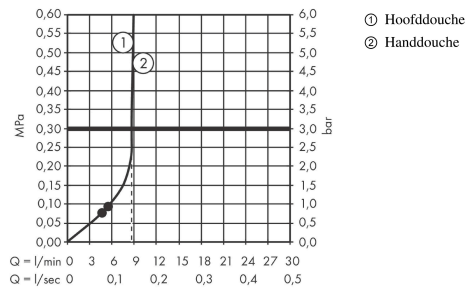

Vernis Blend
Showerpipen 200 1jet Reno EcoSmart
Oppervlakte finish: **mat zwart** Artikelnummer: **26099670**

Doorstroomdiagram