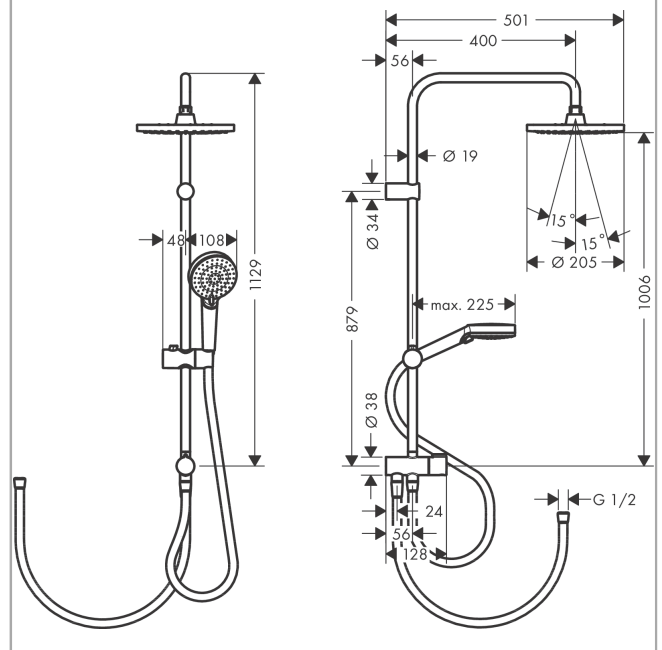

Vernis Blend
Showerpipe 200 1jet Reno EcoSmart
 Oppervlakte finish: **mat zwart** Artikelnummer: **26099670**

Beschrijving

- bestaat uit: Hoofddouche, handdouche, Doucheslang, schuifstuk
- Hoofddouche Vernis Blend 200 1jet
- afmeting hoofddouche: 205 mm
- straalsoort hoofddouche: Rain
- straalsoort handdouche: Rain, IntenseRain
- doorstroomhoeveelheid van handdouche bij 3 bar: 8,7 l/min
- maximale doorstroomhoeveelheid bij 3 bar: 8,7 l/min
- minimale bedrijfsdruk: 1 bar
- maximale bedrijfsdruk: 10 bar
- kogelgewricht: hoek hoofddouche verstelbaar
- diameter glijstang: 19 mm
- in hoogte verstelbaar schuifstuk met vergrendelend push-schuifstuk
- douche-arm 400 mm

Artikeldetails

Vrijblijvende advies verkoopprijs excl. BTW	489,30 €
Vrijblijvende advies verkoopprijs incl. BTW	592,05 €

Technologie

Productfoto

Maattekening

Vernis Blend
Showerpipen 200 1jet Reno EcoSmart
 Oppervlakte finish: **mat zwart** Artikelnummer: **26099670**

Doorstroomdiagram

Vernis Blend**Showerpipe 200 1jet Reno EcoSmart**Oppervlakte finish: **mat zwart** Artikelnummer: **26099670****Reserveonderdelenlijst**

Bouwjaar: >04/21

Regel	Beschrijving	Artikelnummer	Prijs incl. BTW	VE
1	douche-arm	93732670	-	1
2	inbusschroef M5x5	98446000	-	1
3	opvulschijf 7 mm	93813670	-	1
4	zeefdichting	94246000	-	1
5	Hoofdouche	26277670	-	1
6	stijgbuis 845 mm	93906670	-	1
7	stijgbuis 546 mm	93769670	-	1
8	stijgbuis 945 mm	93770670	-	1
9	schuifstuk cpl.	93729670	-	1
10	Handdouche	26340670	-	1
11	doucheslang Isiflex'B 1,60 m	28276670	-	1
12	dichting	98058000	-	1
13	O-ring 12x2	98214000	-	1
14	O-ring 11x2	98127000	-	1
15	doucheslang	28278670	-	1
16	greep	93733670	-	1
17	omstelling compl.	95404000	-	1
18	verlengset 100 mm	94164670	-	1