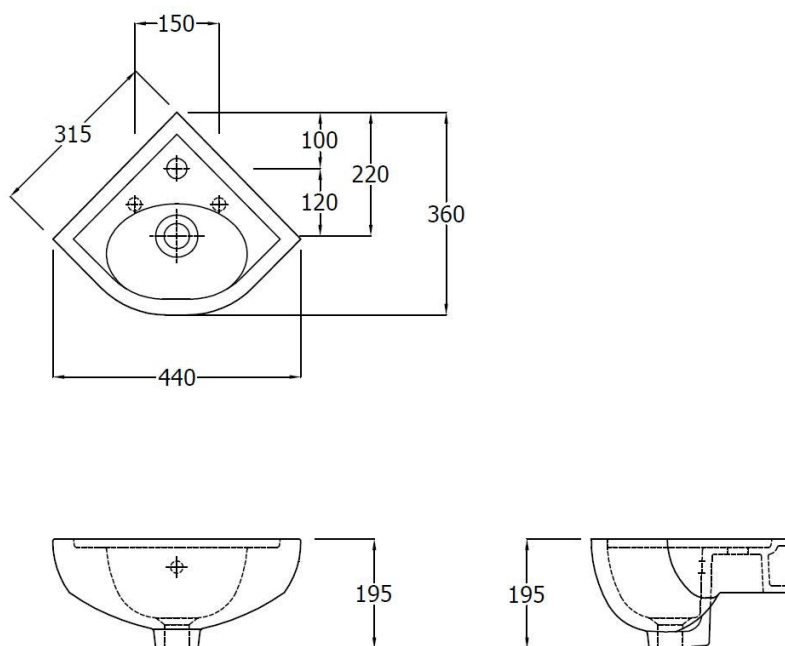

STAR – HOEK HANDENWASSER

SKU 018389

AFBEELDING

MAATTEKENING

Type wastafel	Hoek Handenwasser
Aantal wastafels	1
Materiaal	Porselein
Kleur	Wit
Afwerking	Glanzend
Montage	wandmodel
Met geïntegreerd overloop	Ja
Overloop diameter	25 mm
Met geïntegreerde kraangat	Ja
Kraangat diameter	35 mm
Met afvoergat	Ja
Afvoergat diameter	45 mm
Gewicht	6,30 kg
Garantie	5 jaar
Extra's	/
Met bevestigingsmateriaal	Ja