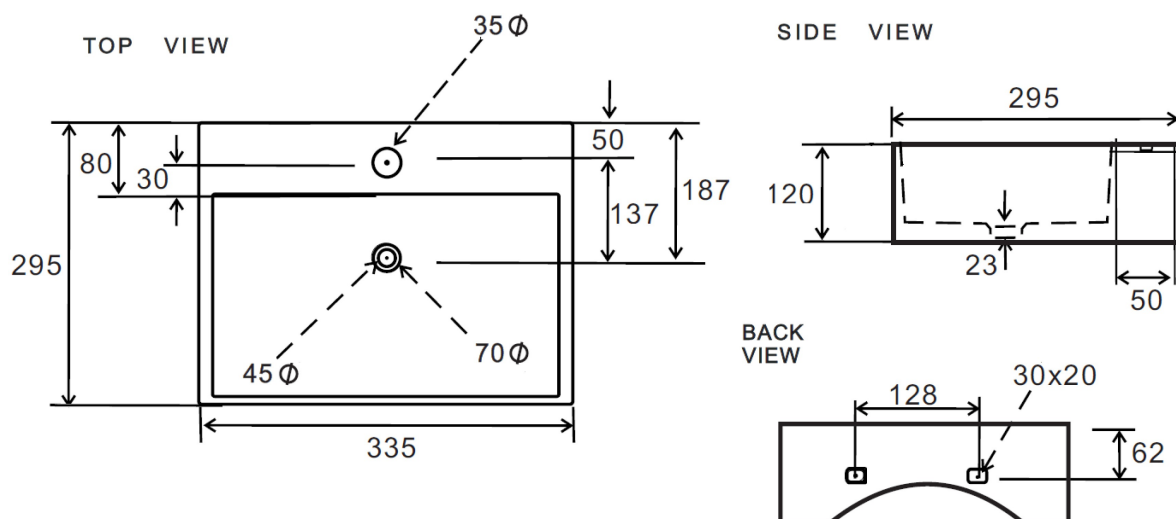

SUN – HANDWASBAKJE

SKU 018085

Type wastafel:	handwasbakje
Aantal wastafels:	1
Afmetingen:	335 x 295 mm
Materiaal:	porselein
Kleur:	wit
Montage:	wandmontage
Kraangat:	ja – centraal Ø 35 mm
Overloop:	nee
Afvoer:	Ø 45 mm
Bevestigingsset:	nee
Gewicht:	6 kg