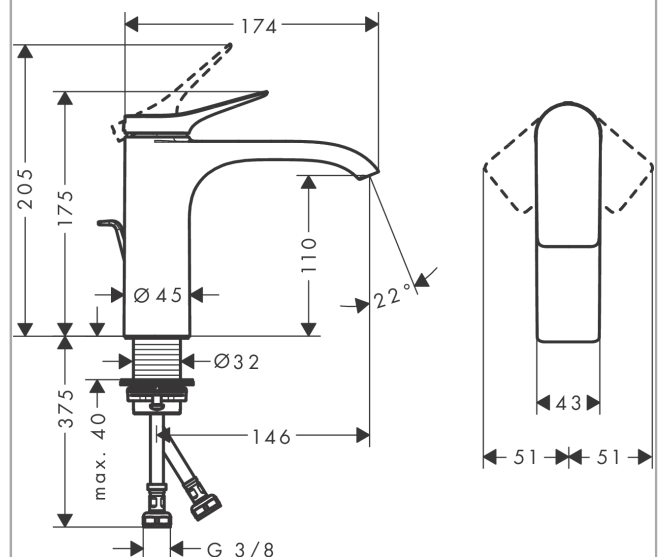

Vivenis

ééngreeps wastafelmengkraan 110 met trekwaste

Oppervlakte finish: **chrom** Artikelnummer: **75020000**

Beschrijving

- ComfortZone 110
- voorsprong uitloop 146 mm
- uitloophoogte: 110 mm
- greepvariant: rechte greep
- vaste uitloop
- straalsoort: WaterfallStream
- maximale doorstroomhoeveelheid bij 3 bar: 5 l/min
- keramisch kardoes
- pop-up afvoergarnituur G 1¼
- materiaal afvoergarnituur: Metaal
- EU taxonomie: max 6l/min - substantiële bijdrage (SC) mogelijk
- Kiwa K6161_Mechanical Mixers EN817

Doorstroomdiagram

Vivenis

ééngreeps wastafelmengkraan 110 met trekwaste

Oppervlakte finish: **chrom** Artikelnummer: **75020000**

Explosietekening

Bouwjaar: >06/21

Vivenis**ééngreeps wastafelmengkraan 110 met trekwaste**Oppervlakte finish: **chrom** Artikelnummer: **75020000****Reserveonderdelenlijst**

Bouwjaar: >06/21

Regel	Beschrijving	Artikelnummer	Prijs incl. BTW	VE
1	greep	94277000	-	1
2	greepstop	93735460	-	1
3	rozet	94027000	-	1
4	moer	93995000	-	1
5	O-ring 35x1,5	92114000	-	1
6	kardoes compl.	93897000	-	1
7	dichting	95008000	-	1
8	O-ring 35x2	92604000	-	1
9	kardoesadapter	98750000	-	1
10	O-Ring 30x2	98186000	-	1
11	straalschijf	94275000	-	1
12	aansluitslang 450 mm M8x0,75 G3/8	97206000	-	1
13	O-ring 6,6x1,6	93019000	-	1
14	vlakdichting	98749000	-	1
15	schachtbevestigingsset compl. (Ø 32)	13961000	-	1
16	stelring	97548000	-	1
17	trekstang	96657000	-	1
a	afvoergarnituur	94139000	-	1
b	schachtverlenging	13898000	-	1