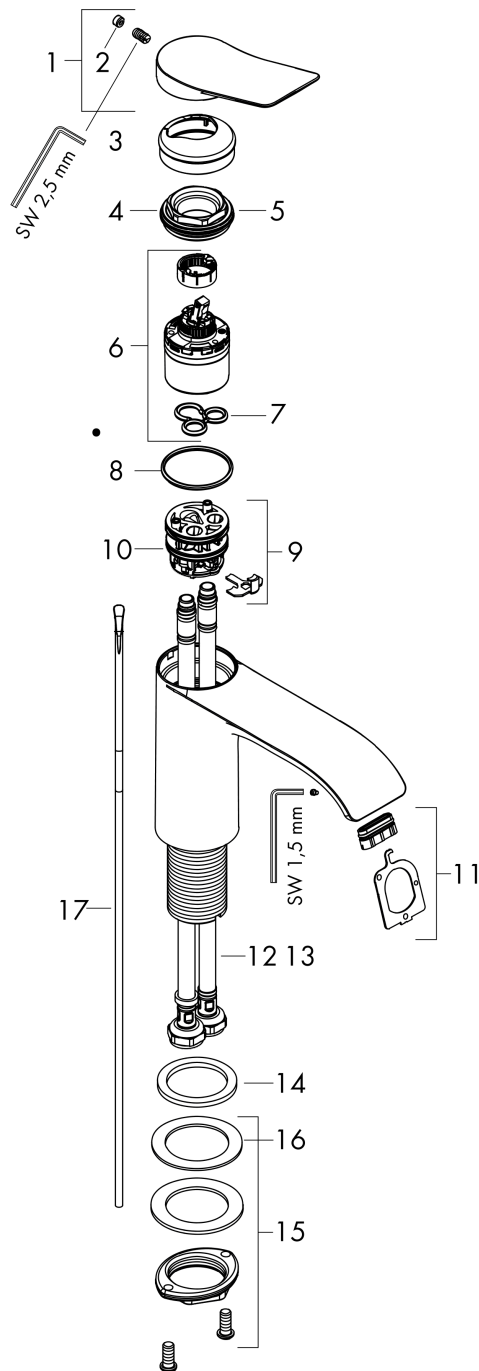

Vivenis

ééngreeps wastafelmengkraan 110 met trekwaste

Oppervlakte finish: **chrom** Artikelnummer: **75020000**

Beschrijving

- ComfortZone 110
- voorsprong uitloop 146 mm
- uitloophoogte: 110 mm
- greepvariant: rechte greep
- vaste uitloop
- straalsoort: WaterfallStream
- maximale doorstroomhoeveelheid bij 3 bar: 5 l/min
- keramisch kardoes
- pop-up afvoergarnituur G 1¼
- materiaal afvoergarnituur: Metaal
- EU taxonomie: max 6l/min - substantiële bijdrage (SC) mogelijk
- Kiwa K6161_Mechanical Mixers EN817

Doorstroomdiagram

Vivenis

ééngreeps wastafelmengkraan 110 met trekwaste

Oppervlakte finish: **chrom** Artikelnummer: **75020000**

Explosietekening

Bouwjaar: >06/21

Vivenis**ééngreeps wastafelmengkraan 110 met trekwaste**Oppervlakte finish: **chrom** Artikelnummer: **75020000****Reserveonderdelenlijst**

Bouwjaar: >06/21

Regel	Beschrijving	Artikelnummer	Prijs incl. BTW	VE
1	greep	94277000	-	1
2	greepstop	93735460	-	1
3	rozet	94027000	-	1
4	moer	93995000	-	1
5	O-ring 35x1,5	92114000	-	1
6	kardoes compl.	93897000	-	1
7	dichting	95008000	-	1
8	O-ring 35x2	92604000	-	1
9	kardoesadapter	98750000	-	1
10	O-Ring 30x2	98186000	-	1
11	straalschijf	94275000	-	1
12	aansluitslang 450 mm M8x0,75 G3/8	97206000	-	1
13	O-ring 6,6x1,6	93019000	-	1
14	vlakdichting	98749000	-	1
15	schachtbevestigingsset compl. (Ø 32)	13961000	-	1
16	stelring	97548000	-	1
17	trekstang	96657000	-	1
a	afvoergarnituur	94139000	-	1
b	schachtverlenging	13898000	-	1