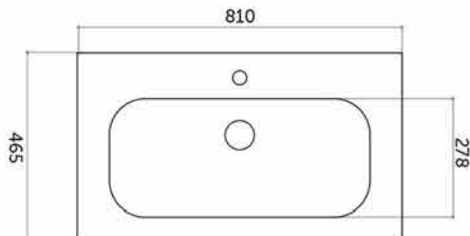

CETTINA - WASTAFEL 80 – WIT HOOGGLANS

SKU 933776

AFMETINGEN: **Lengte: 810 mm**
 Diepte: 465 mm
 Hoogte: 170 mm

Type wastafel	Tablet – 1 wastafel
Materiaal	Porselein
Kleur	Wit hoogglans
Montage	Tablet
Met kraangat	Ja
Met overloop	Ja
Locatie overloop	Centrum