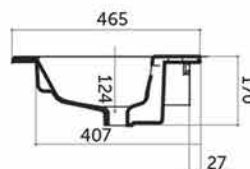

CETTINA - WASTAFEL 80 – WIT HOOGGLANS

SKU 933776

AFMETINGEN: **Lengte: 810 mm**
 Diepte: 465 mm
 Hoogte: 170 mm

Type wastafel	Tablet – 1 wastafel
Materiaal	Porselein
Kleur	Wit hoogglans
Montage	Tablet
Met kraangat	Ja
Met overloop	Ja
Locatie overloop	Centrum