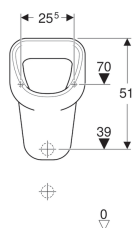

Geberit urinoir Aller, toevoer van boven, afvoer naar achteren of naar beneden

Voorbeeldafbeelding

Gebruiksdoelen

- Voor urinoirinstallaties met toevoer van boven en afvoer naar achteren of naar beneden
- Voor opbouwurinoirsturingen
- Voor gebruik met automatische, waterbesparende spoeling

Eigenschappen

- Hangmodel

- Met spoelrand
- Sifon verdoken

Technische gegevens

Materiaal | Sanitair keramiek

Extra te bestellen

- Urinoirsifon
- Geberit Group bevestigingsmateriaal voor urinoir

Art. nr.	Oppervlak / kleur	B	H	T	Toevoer	Uitgang
236600000	Wit	35 cm	56.5 cm	35 cm	Boven	Naar achteren of naar beneden
236600600	KeraTect / Wit	35 cm	56.5 cm	35 cm	Boven	Naar achteren of naar beneden