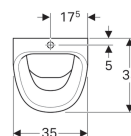

Gebruiksdoelen

- Voor urinoirinstallaties met toevoer van boven en afvoer naar achteren of naar beneden
- Voor opbouwurinoirsturingen
- Voor gebruik met automatische, waterbesparende spoeling

Eigenschappen

- Hangmodel

- Met spoelrand
- Sifon verdoken

Technische gegevens

Materiaal | Sanitair keramiek

Extra te bestellen

- Urinoirsifon
- Geberit Group bevestigingsmateriaal voor urinoir

Art. nr.	Oppervlak / kleur	B	H	T	Toevoer	Uitgang
236600000	Wit	35 cm	56.5 cm	35 cm	Boven	Naar achteren of naar beneden
236600600	KeraTect / Wit	35 cm	56.5 cm	35 cm	Boven	Naar achteren of naar beneden

Toebehoren

- Geberit afvoerzeef Aller, voor urinoir
- Geberit urinoirsifon, afvoer horizontaal
- Geberit urinoirscheidingswand