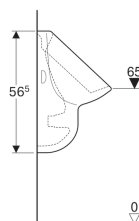

Geberit urinoir Aller, toevoer van boven, afvoer naar achteren of naar beneden

Voorbeeldafbeelding

Gebruiksdoelen

- Voor urinoirinstallaties met toevoer van boven en afvoer naar achteren of naar beneden
- Voor opbouwurinoirsturingen
- Voor gebruik met automatische, waterbesparende spoeling

Eigenschappen

- Hangmodel

- Met spoelrand
- Sifon verdoken

Technische gegevens

Materiaal | Sanitair keramiek

Extra te bestellen

- Urinoirsifon
- Geberit Group bevestigingsmateriaal voor urinoir

Art. nr.	Oppervlak / kleur	B	H	T	Toevoer	Uitgang
236600000	Wit	35 cm	56.5 cm	35 cm	Boven	Naar achteren of naar beneden
236600600	KeraTect / Wit	35 cm	56.5 cm	35 cm	Boven	Naar achteren of naar beneden