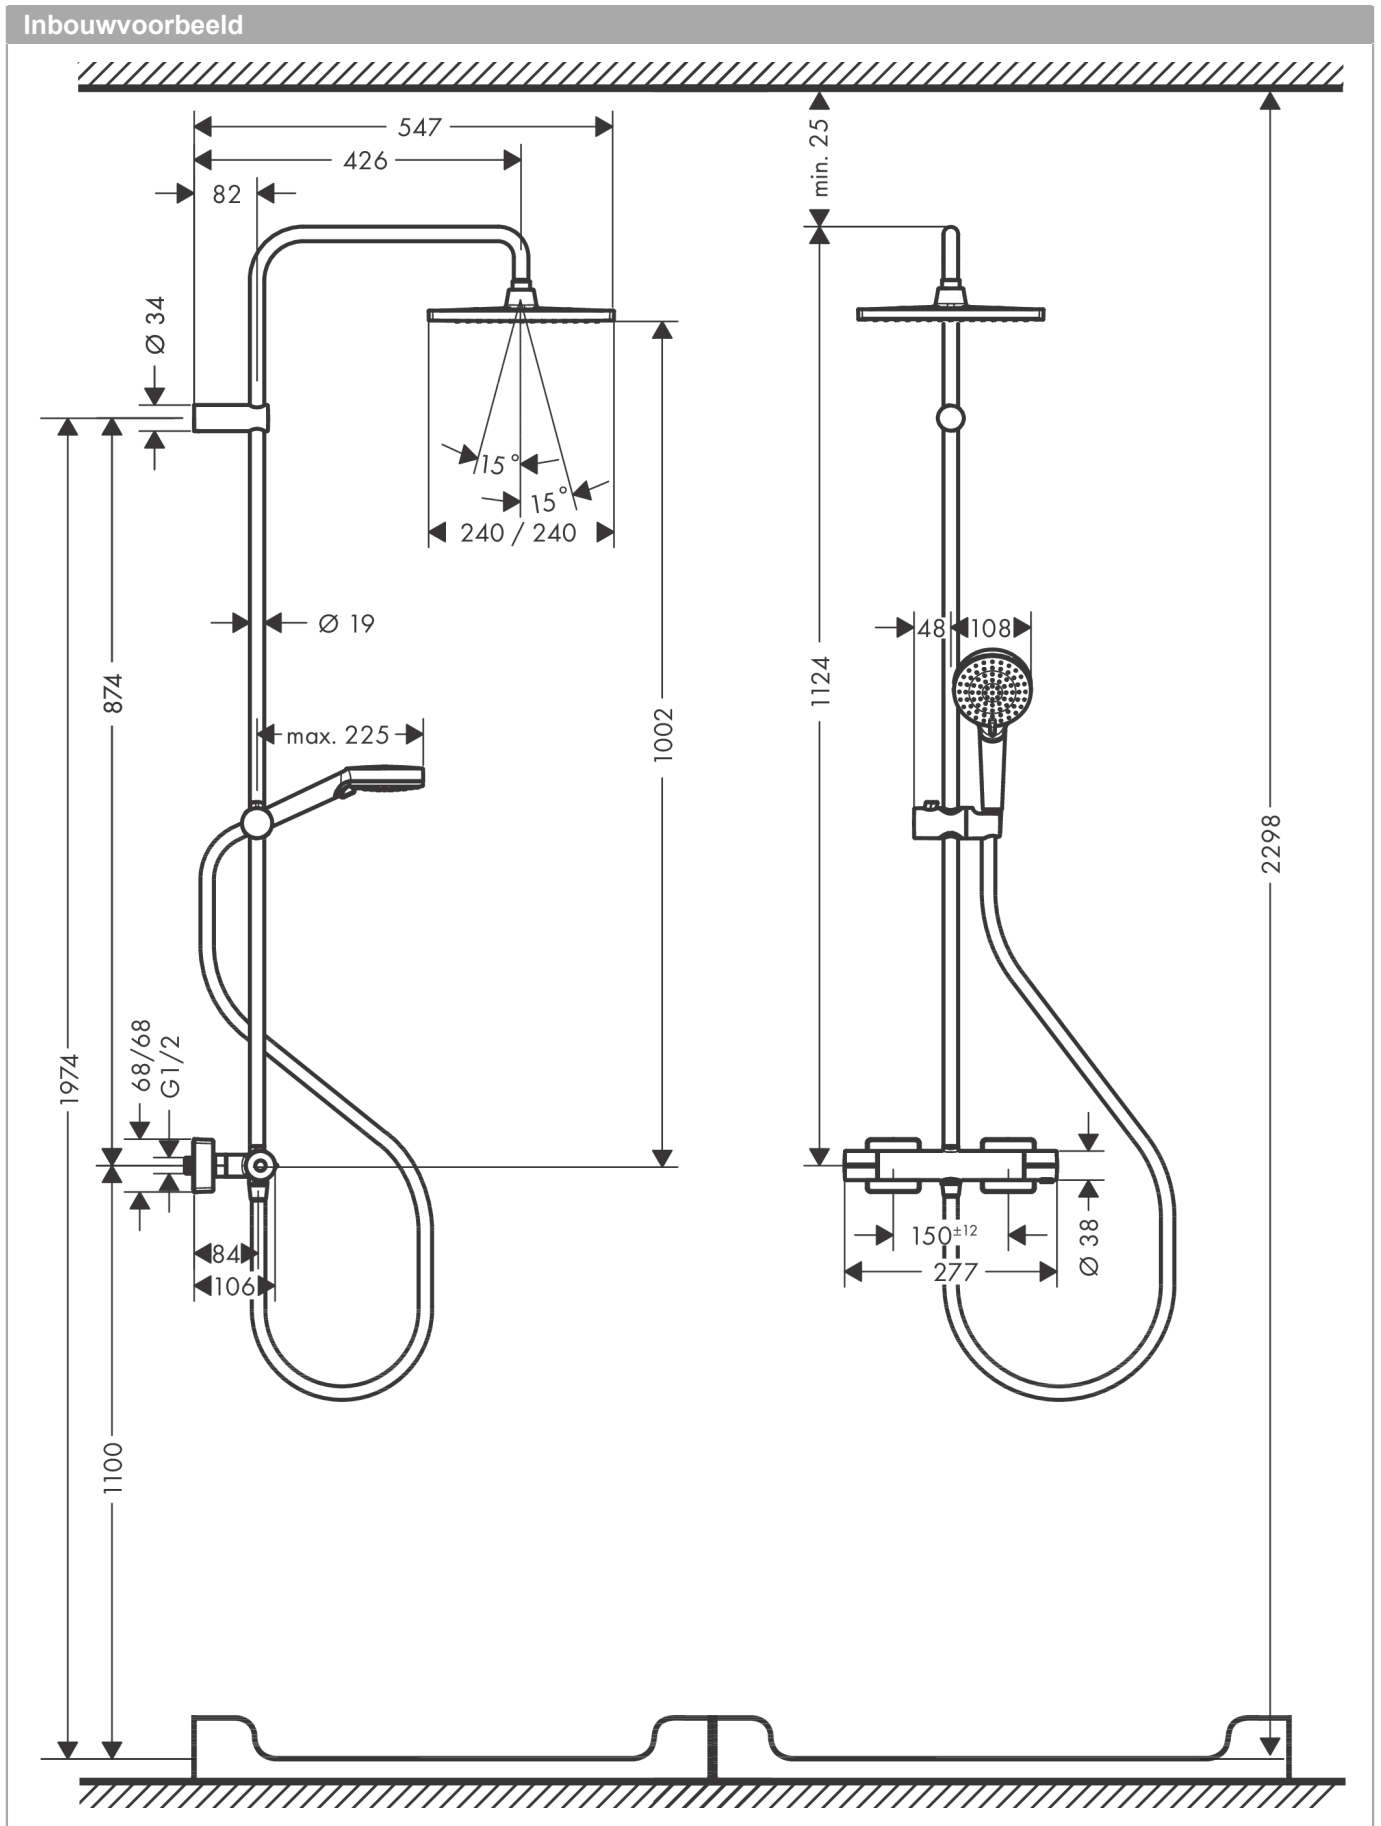

Vernis Shape
showerpipe 240 1jet met thermostaat
Oppervlakte finish: **mat zwart** Artikelnummer: **26427670**

Inbouwvoorbeeld