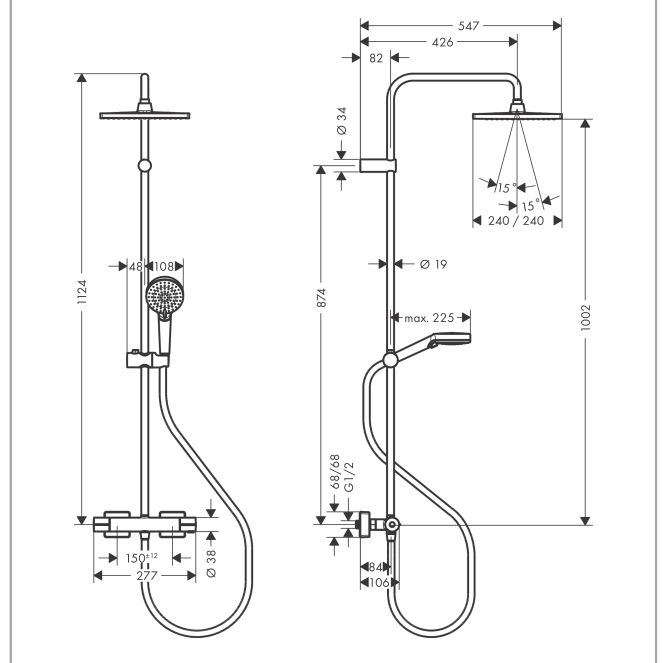

Maattekening