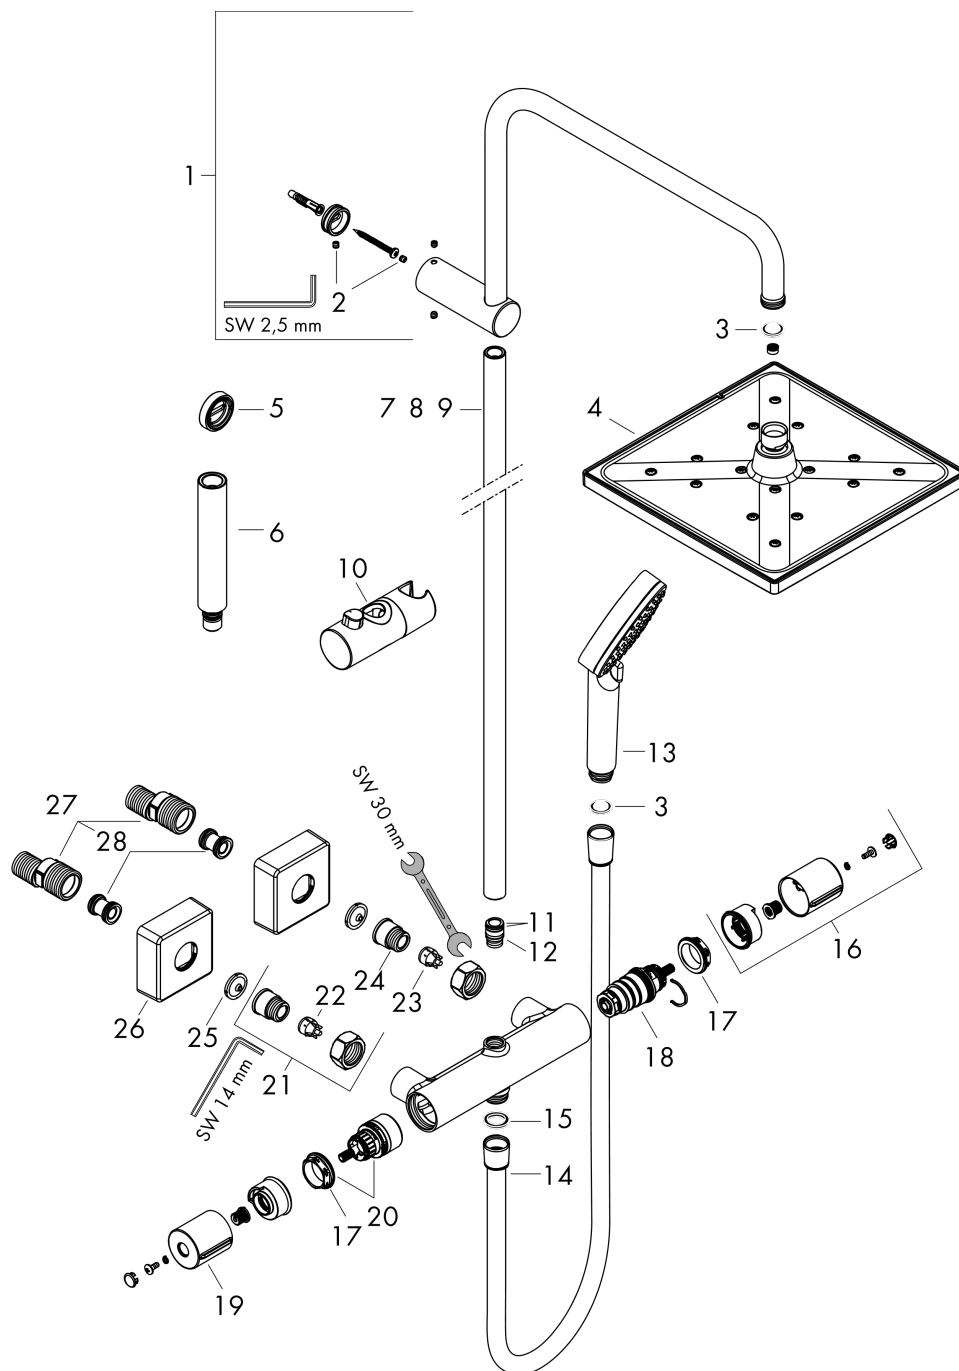

Vernis Shape
showerpipe 240 1jet met thermostaat
Oppervlakte finish: **mat zwart**   Artikelnummer: **26427670**

Explosietekening

Bouwjaar: >10/22

Vernis Shape
showerpipe 240 1jet met thermostaat
Oppervlakte finish: **mat zwart** Artikelnummer: **26427670**

Reserveonderdelenlijst

Bouwjaar: >10/22

Regel	Beschrijving	Artikelnummer	Prijs incl. BTW	VE
1	douche-arm	93768670	-	1
2	inbusschroef M5x5	98446000	-	1
3	zeefdichting	94246000	-	1
4	Hoofdouche	26726670	-	1
5	opvulschijf 7 mm	93813670	-	1
6	verlengset 100 mm	94164670	-	1
7	stijgbuis 845 mm	93906670	-	1
8	stijgbuis 945 mm	93770670	-	1
9	stijgbuis 1145 mm	93907670	-	1
10	schuifstuk cpl.	93729670	-	1
11	O-ring 11x2	98127000	-	1
12	O-ring 12x2	98214000	-	1
13	Handdouche	26270670	-	1
14	doucheslang Isiflex'B 1,60 m	28276670	-	1
15	thermostaatgreep	93727670	-	1
16	moer	98913000	-	1
17	temperatuur regeleenheid	98282000	-	1
18	regeleenheid voor uitgewisseld aansluitingen	92373000	-	1
19	greep	93731670	-	1
20	bovendeel met omstelling	98283000	-	1
21	aansluiting G½	93730670	-	1
22	terugslagklep (drukbestendig tot 2 MPa)	93136000	-	1
23	terugslagklep	96737000	-	1
24	O-ring 16x2	98133000	-	1
25	zeefdichting	96922000	-	1
26	rozet	93879670	-	1
27	S-koppelingenset (±12 mm)	94140000	-	1
28	slagdemper	96429000	-	1