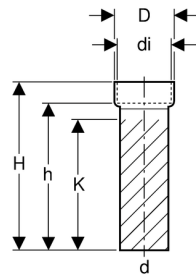

**Geberit PE aansluitbuis**

---

**Gebruik**

- Voor de gebouwfvoer
- Voor terreinafwatering
- Voor sanitaire toestellen met verticale afvoer
- Voor manchetten

**Kenmerken**

- UV-bestendig

**Technische gegevens**

Materiaal PE-HD

---

**Geleverd met**

- Beschermdeksel

Niet inbegrepen:

- Dichting

**Artikel**

Art. nr.	DN	d, $\emptyset$ [mm]	di, $\emptyset$ [mm]	D [cm]	H [cm]	h [cm]	K [cm]
366.885.16.1	90	90	120	13,2	34	29	24
367.885.16.1	100	110	120	13,2	38	33	26