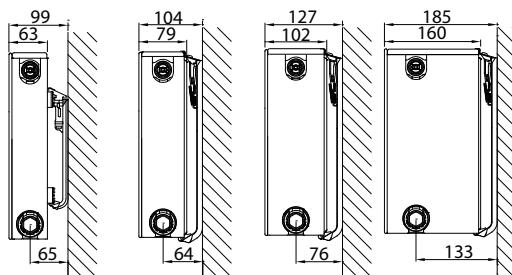

DONNÉES TECHNIQUES

Caractéristiques nominales et émissions suivant EN442 75/65/20°C et par mètre de radiateur

Formule caractéristique

$$\Phi = K_M \times \Delta T^n$$

Hauteur		T11	T21	T22	T33	Entraxe d'alimentation
300	W	469	706	929	1.346	250
	kg	11,88	16,86	19,60	28,00	
	l	1,89	3,70	3,70	5,40	
	m²	2,09	2,44	3,51	5,26	
	n	1,30	1,32	1,30	1,31	
400	W	626	889	1.177	1.690	350
	kg	16,13	22,87	26,40	38,13	
	l	2,34	4,67	4,67	6,87	
	m²	2,95	3,37	4,92	7,38	
	n	1,29	1,32	1,30	1,32	
500	W	774	1.062	1.411	2.017	450
	kg	20,39	28,89	33,20	48,27	
	l	2,80	5,63	5,63	8,33	
	m²	3,80	4,31	6,33	9,49	
	n	1,28	1,32	1,31	1,33	
600	W	911	1.227	1.634	2.332	550
	kg	24,65	34,90	40,00	58,40	
	l	3,25	6,60	6,60	9,80	
	m²	4,66	5,24	7,74	11,61	
	n	1,27	1,32	1,32	1,34	
700	W	1.038	1.387	1.848	2.637	650
	kg	28,91	40,91	46,80	68,53	
	l	3,77	7,63	7,63	11,37	
	m²	5,51	6,18	9,15	13,72	
	n	1,28	1,32	1,33	1,34	
900	W	1.260	1.690	2.251	3.225	850
	kg	37,43	52,94	60,40	88,80	
	l	4,80	9,70	9,70	14,50	
	m²	7,22	8,05	11,97	17,96	
	n	1,29	1,31	1,35	1,34	

W=puissance par mètre / kg=poids par mètre / l=contenance par mètre / m²=surface par mètre / n=pente
Le fabricant se réserve le droit de changer les spécifications sans avis préalable.