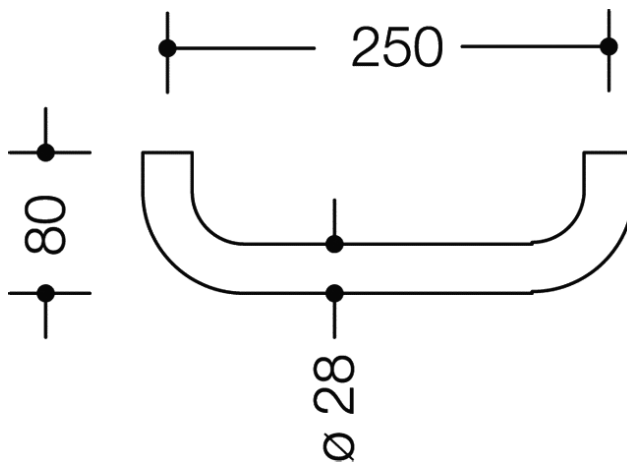

HEWI

BADGREEP
477

SKU 216030

Kenmerken :

- aan de uiteinden in een rechte hoek gebogen stang
- strak en functioneel, met een eenvoudige en tijdloze vormgeving
- dient voor het steunen en vasthouden in de badkuip
- voor montage aan de wand
- eenvoudig te reinigen
- 250 mm breed (asafstand), 80 mm diep en met een diameter van 28 mm
- van hoogwaardige polyamide in de HEWI kleuren

Kleur :

wit

Referentie :

477.31.110