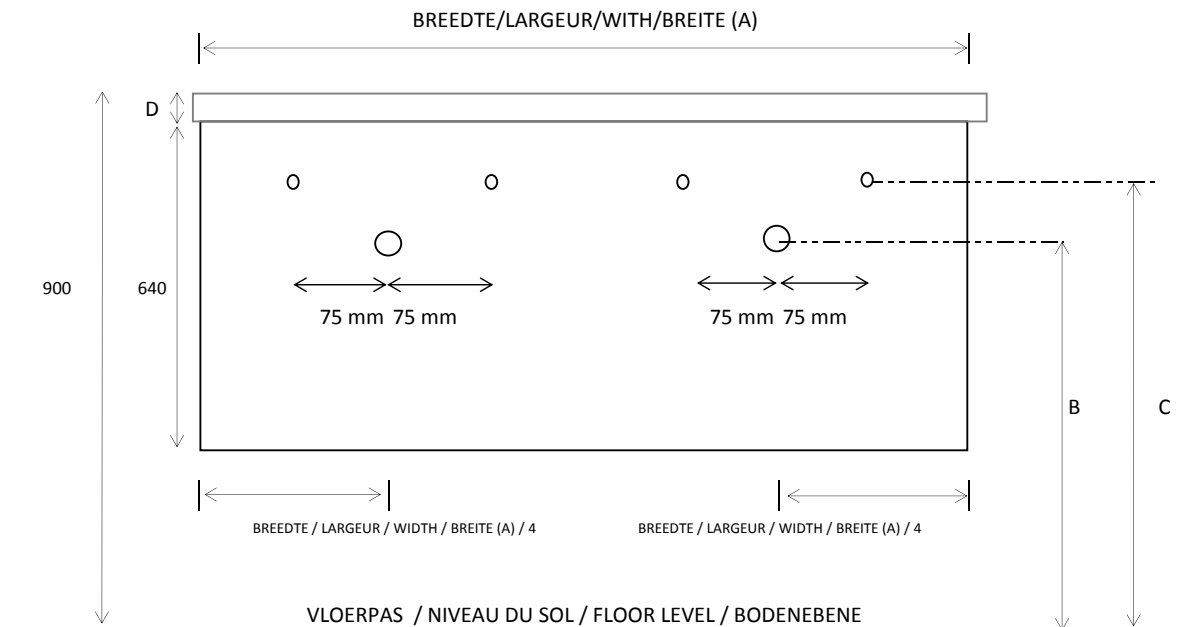

opm. : *enkel toepasbaar met
 niet afsluitbare plug
 *niet bruikbaar met
 clousystemm

Fortitudo DUE

Fortitudo DUE - OB - SIFON Geberit 131107 (opbouwkom)

PLAATSBEPALING WATERAFVOER EN WATERTOEFVOER
LOCALISATION ALIMENTATION ET EVACUATION D'EAU
LOCATION WATER SUPPLY AND DRAINAGE
LOKALISIERUNG WASSERVERSORGUNG UND ABFLUSS

PLAAT 18-19 MM / PLAQUE 18-19 MM / PLATE 18-19 MM / PLATTE 18-19 MM

TOP MOUNT WASH
BASIN/AUFBAU WASCHECKEN

OPBOUWKOM 120+ (D)
(zonder overloop)

OPBOUWKOM 120+ (D)
(met overloop)

Sifon Geberit 131107 Ø 40 mm	
Hoogte/hauteur/ height/Höhe 600 mm	
B	C
538 - 675 mm	600 - 680 mm
538 - 675 mm	600 - 680 mm

Fortitudo DUE

Fortitudo DUE - OB - SIFON 131107 (integrale tablet)

PLAATSBEPALING WATERAFVOER EN WATERTOEVOER
 LOCALISATION ALIMENTATION ET EVACUATION D'EAU
 LOCATION WATER SUPPLY AND DRAINAGE
 LOKALISIERUNG WASSERVERSORGUNG UND ABFLUSS

TABLET/TABLETTE	D			B	C
NEVA	17mm	Geberit	131107	570 - 630 mm	620 - 670 mm
TAZ	20mm	Geberit	131107	580 - 630 mm	620 - 670 mm
NORA	16mm	Geberit	131107	570 - 635 mm	620 - 670 mm
DON	15mm	Geberit	131107	570 - 615 mm	620 - 670 mm
FIN	15mm	Geberit	131107	570 - 615 mm	620 - 670 mm
LOUIS NEW	85mm	Geberit	131107	595 - 625 mm	620 - 670 mm
COSTE	20mm	Geberit	131107	565 - 620 mm	620 - 670 mm
OVUM	15mm	Geberit	131107	570 - 635 mm	620 - 670 mm
LOUIS DESIGN	20mm	Geberit	131107	565 - 630 mm	660 - 700 mm