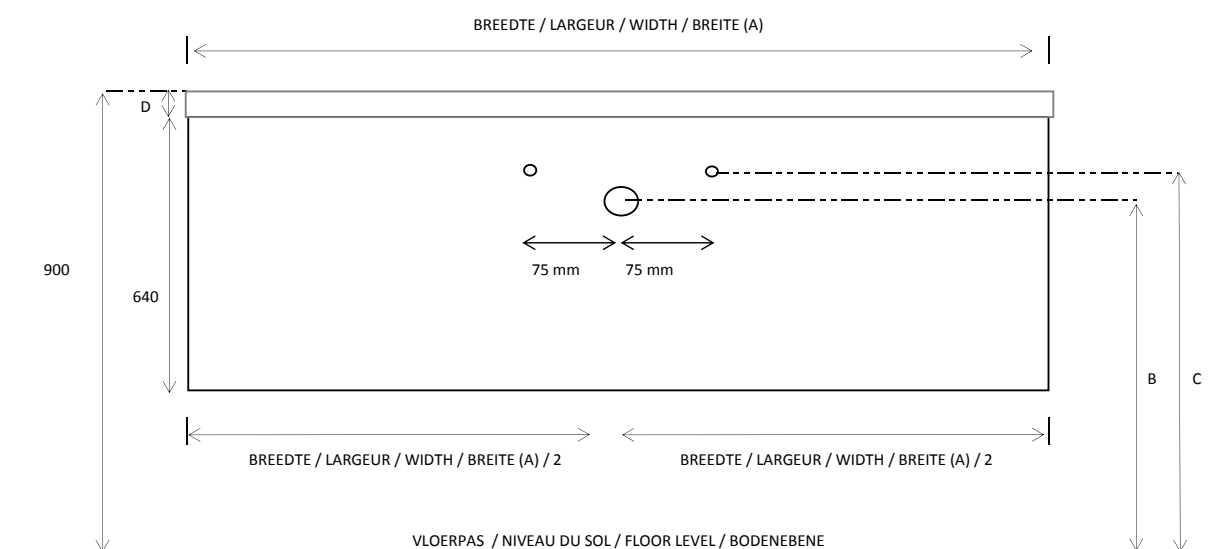

Fortitudo DUE

Fortitudo DUE - OB - SIFON 131107 (integrale tablet)

PLAATSBEPALING WATERAFVOER EN WATERTOEOVER
 LOCALISATION ALIMENTATION ET EVACUATION D'EAU
 LOCATION WATER SUPPLY AND DRAINAGE
 LOKALISIERUNG WASSERVERSORGUNG UND ABFLUSS

TABLET/TABLETTE	D			B	C
	mm				
NEVA	17	Geberit	131107	570 - 630 mm	620 - 670 mm
TAZ	20	Geberit	131107	580 - 630 mm	620 - 670 mm
NORA	16	Geberit	131107	570 - 635 mm	620 - 670 mm
DON	15	Geberit	131107	570 - 615 mm	620 - 670 mm
FIN	15	Geberit	131107	570 - 615 mm	620 - 670 mm
LOUIS NEW	85	Geberit	131107	595 - 625 mm	620 - 670 mm
COSTE	20	Geberit	131107	565 - 620 mm	620 - 670 mm
OVUM	15	Geberit	131107	570 - 635 mm	620 - 670 mm
LOUIS DESIGN	20	Geberit	131107	565 - 630 mm	660 - 700 mm

opm. : *enkel toepasbaar met
 niet afsluitbare plug
 *niet bruikbaar met
 clousystemm

Fortitudo DUE

Fortitudo DUE - OB - SIFON Geberit 131107 (opbouwkom)

PLAATSBEPALING WATERAFVOER EN WATERTOEFVOER
LOCALISATION ALIMENTATION ET EVACUATION D'EAU
LOCATION WATER SUPPLY AND DRAINAGE
LOKALISIERUNG WASSERVERSORGUNG UND ABFLUSS

PLAAT 18-19 MM / PLAQUE 18-19 MM / PLATE 18-19 MM / PLATTE 18-19 MM

TOP MOUNT WASH
BASIN/AUFBAU WASCHECKEN

OPBOUWKOM 120+ (D)
(zonder overloop)

OPBOUWKOM 120+ (D)
(met overloop)

Sifon Geberit 131107 Ø 40 mm	
Hoogte/hauteur/ height/Höhe 600 mm	
B	C
538 - 675 mm	600 - 680 mm
538 - 675 mm	600 - 680 mm