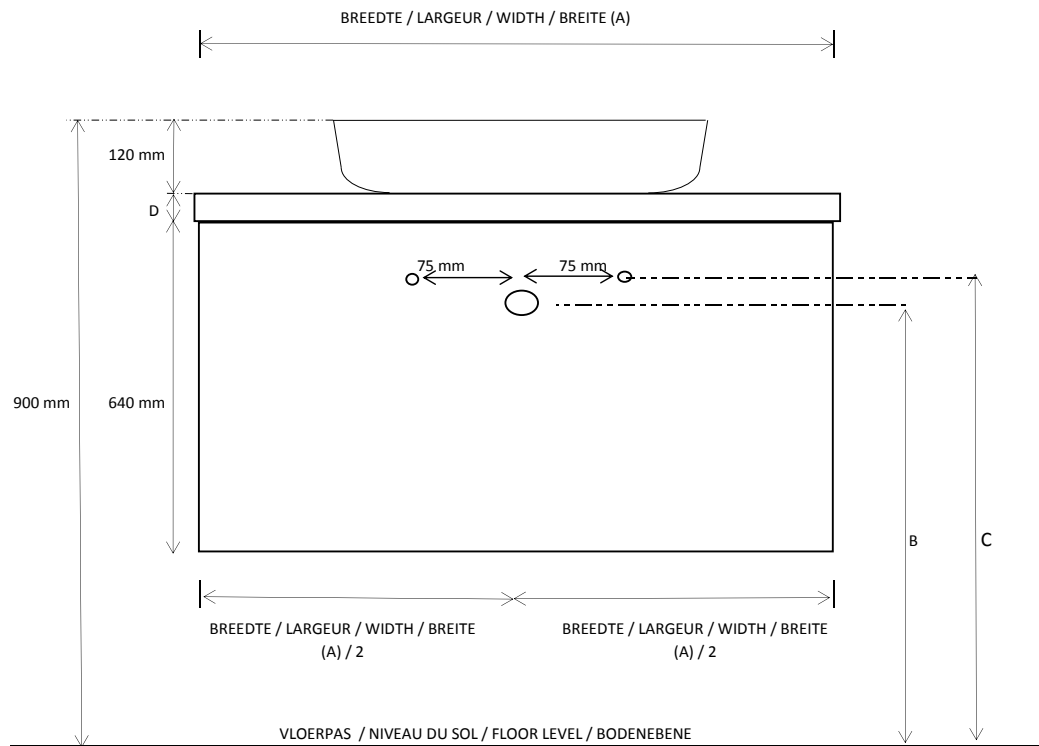

TABLET/TABLETTE	D			B	C
	mm				
NEVA	17	Geberit	131107	570 - 630 mm	620 - 670 mm
TAZ	20	Geberit	131107	580 - 630 mm	620 - 670 mm
NORA	16	Geberit	131107	570 - 635 mm	620 - 670 mm
DON	15	Geberit	131107	570 - 615 mm	620 - 670 mm
FIN	15	Geberit	131107	570 - 615 mm	620 - 670 mm
LOUIS NEW	85	Geberit	131107	595 - 625 mm	620 - 670 mm
COSTE	20	Geberit	131107	565 - 620 mm	620 - 670 mm
OVUM	15	Geberit	131107	570 - 635 mm	620 - 670 mm
LOUIS DESIGN	20	Geberit	131107	565 - 630 mm	660 - 700 mm

opm. : *enkel toepasbaar met
 niet afsluitbare plug
 *niet bruikbaar met
 clousystemm

Fortitudo DUE

Fortitudo DUE - OB - SIFON Geberit 131107 (opbouwkom)

PLAATSBEPALING WATERAFVOER EN WATERTOEFVOER
LOCALISATION ALIMENTATION ET EVACUATION D'EAU
LOCATION WATER SUPPLY AND DRAINAGE
LOKALISIERUNG WASSERVERSORGUNG UND ABFLUSS

PLAAT 18-19 MM / PLAQUE 18-19 MM / PLATE 18-19 MM / PLATTE 18-19 MM

TOP MOUNT WASH
BASIN/AUFBAU WASCHECKEN

OPBOUWKOM 120+ (D)
(zonder overloop)

OPBOUWKOM 120+ (D)
(met overloop)

Sifon Geberit 131107 Ø 40 mm	
Hoogte/hauteur/ height/Höhe 600 mm	
B	C
538 - 675 mm	600 - 680 mm
538 - 675 mm	600 - 680 mm

TABLET/TABLETTE	D			B	C
NEVA	17mm	Geberit	131107	570 - 630 mm	620 - 670 mm
TAZ	20mm	Geberit	131107	580 - 630 mm	620 - 670 mm
NORA	16mm	Geberit	131107	570 - 635 mm	620 - 670 mm
DON	15mm	Geberit	131107	570 - 615 mm	620 - 670 mm
FIN	15mm	Geberit	131107	570 - 615 mm	620 - 670 mm
LOUIS NEW	85mm	Geberit	131107	595 - 625 mm	620 - 670 mm
COSTE	20mm	Geberit	131107	565 - 620 mm	620 - 670 mm
OVUM	15mm	Geberit	131107	570 - 635 mm	620 - 670 mm
LOUIS DESIGN	20mm	Geberit	131107	565 - 630 mm	660 - 700 mm