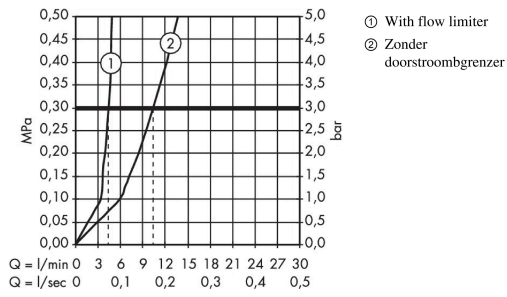

#### Maattekening

**Focus**

**ééngreeps wastafelmengkraan 240 draaibare uitloop zonder afvoer**

Oppervlakte finish: **chrom** Artikelnummer: **31519000**

**Doorstroomdiagram**

**Focus**

**ééngreeps wastafelmengkraan 240 draaibare uitloop zonder afvoer**