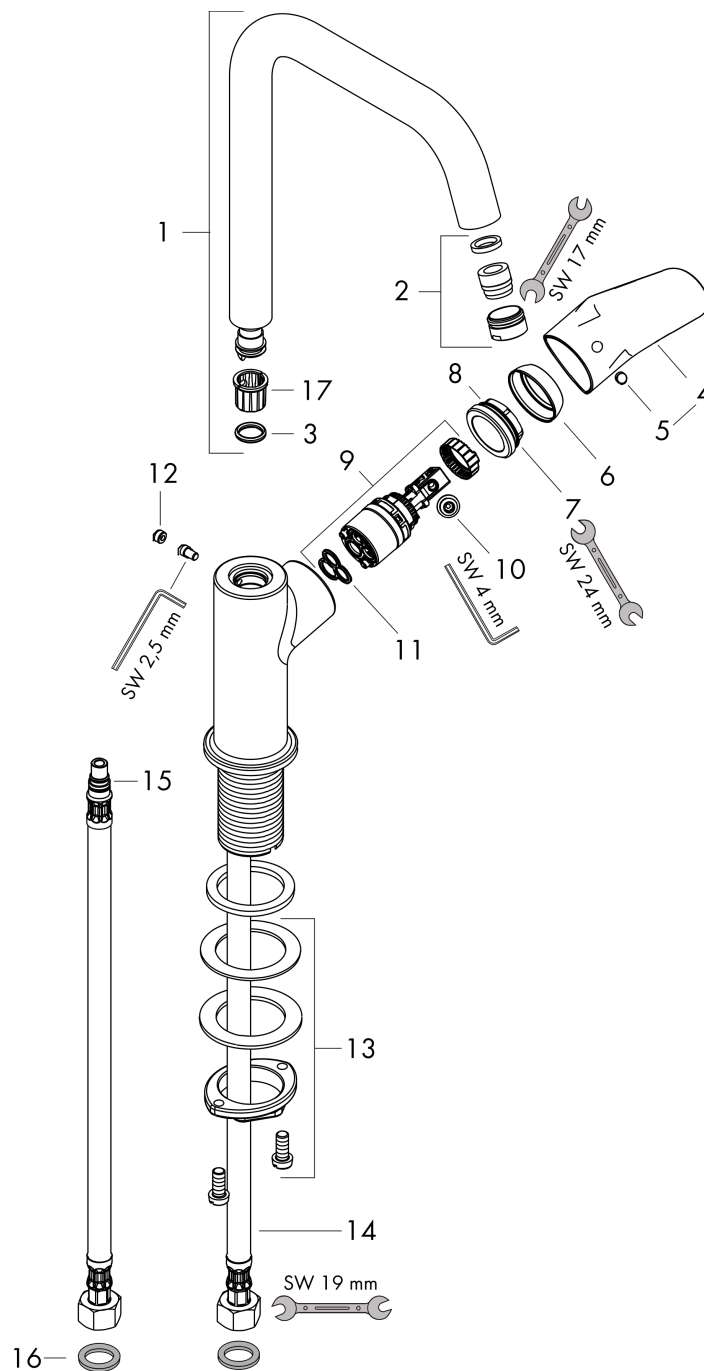

#### Beschrijving

- ComfortZone 240
- voorsprong uitloop 160 mm
- uitloophoogte: 236 mm
- greepvariant: rechte greep
- met draaibare uitloop
- draaibereik met draaibare uitloop van 120° voor meer bewegingsvrijheid
- straalsoort: normale straal
- maximale doorstroomhoeveelheid bij 3 bar: 5 l/min
- keramisch kardoos
- de greep bevindt zich onderaan aan de zijkant van de kraan (niet geschikt voor waskommen)
- EU taxonomie: max 6l/min - substantiële bijdrage (SC) mogelijk
- Kiwa K6161\_Mechanical Mixers EN817
- EPD Basin Faucets

#### Maattekening

**Focus**

**ééngreeps wastafelmengkraan 240 draaibare uitloop zonder afvoer**

Oppervlakte finish: **chrom** Artikelnummer: **31519000**

**Doorstroomdiagram**

**Focus**

**ééngreeps wastafelmengkraan 240 draaibare uitloop zonder afvoer**

Oppervlakte finish: **chrom** Artikelnummer: **31519000**

**Explosietekening**

Bouwjaar: >05/11

**Focus****ééngreeps wastafelmengkraan 240 draaibare uitloop zonder afvoer**Oppervlakte finish: **chrom** Artikelnummer: **31519000****Reserveonderdelenlijst**

Bouwjaar: &gt;05/11

<b>Regel</b>	<b>Beschrijving</b>	<b>Artikelnummer</b>	<b>Prijs incl. BTW</b>	<b>VE</b>
1	uitloop compl.	95856000	-	1
2	perlator M18x1 (5 l/min)	95384000	-	1
3	O-ring 11x2	98127000	-	1
4	greep	95855000	-	1
5	greepstop	96338000	-	1
6	afdekkap	95493000	-	1
7	moer	95178000	-	1
8	O-ring 24x2	98388000	-	1
9	kardoes compl.	97685000	-	1
10	borgschroef	95140000	-	1
11	dichting	98865000	-	1
12	greepstop	95181000	-	1
13	schachtbevestigingsset compl. (Ø 32)	13961000	-	1
14	aansluitslang 450 mm M8x0,75 G3/8	97206000	-	1
15	O-ring 7x1,5	98422000	-	1
16	dichtingsset	95581000	-	1
17	stelring	92849000	-	1
a	schachtverlenging	13898000	-	1