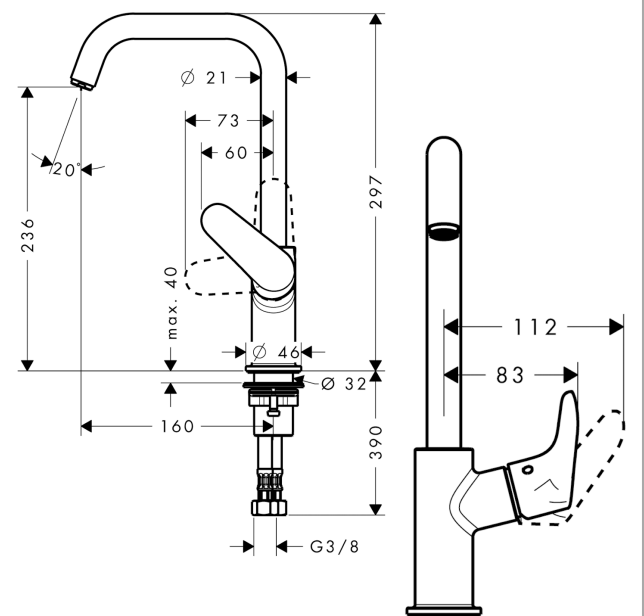

#### Beschrijving

- ComfortZone 240
- voorsprong uitloop 160 mm
- uitloophoogte: 236 mm
- greepvariant: rechte greep
- met draaibare uitloop
- draaibereik met draaibare uitloop van 120° voor meer bewegingsvrijheid
- straalsoort: normale straal
- maximale doorstroomhoeveelheid bij 3 bar: 5 l/min
- keramisch kardoos
- de greep bevindt zich onderaan aan de zijkant van de kraan (niet geschikt voor waskommen)
- EU taxonomie: max 6l/min - substantiële bijdrage (SC) mogelijk
- Kiwa K6161\_Mechanical Mixers EN817
- EPD Basin Faucets

#### Maattekening

**Focus**

**ééngreeps wastafelmengkraan 240 draaibare uitloop zonder afvoer**

Oppervlakte finish: **chrom** Artikelnummer: **31519000**

**Doorstroomdiagram**

**Focus**

**ééngreeps wastafelmengkraan 240 draaibare uitloop zonder afvoer**