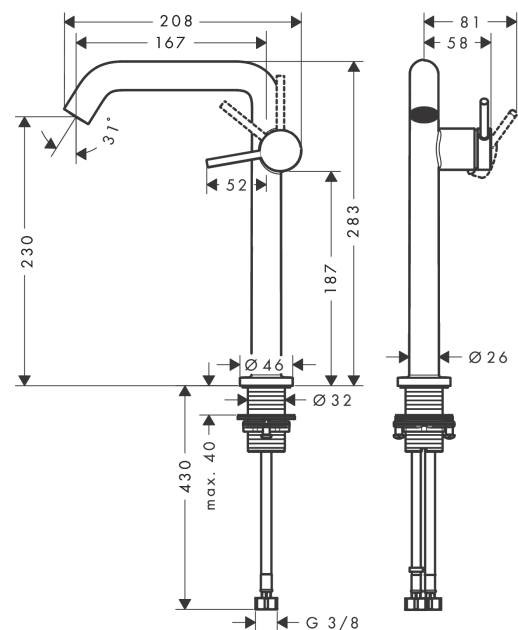

### Beschrijving

- ComfortZone 240
- voorsprong uitloop 167 mm
- uitloophoogte: 230 mm
- greepvariant: rechte greep
- vaste uitloop
- straalsoort: normale straal
- maximale doorstroomhoeveelheid bij 3 bar: 4 l/min
- keramisch kardoes
- koud water met de greep in de middenpositie, bespaart energie en kosten
- EU taxonomie: max 6l/min - substantiële bijdrage (SC) mogelijk

### Maattekening