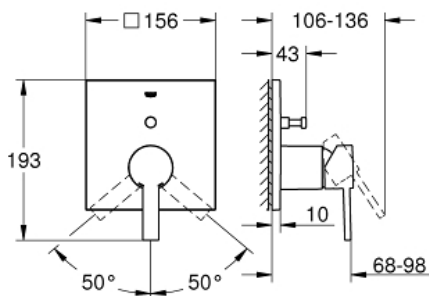

ALLURE

Mitigeur monocommande avec inverseur 2 voies

Référence : 24070000

GROHE nv – sa
Leuvensesteenweg 369 | 1932 Zaventem
T: 02/223 17 60 | E-mail: info.be@grohe.com

Pure Freude
an Wasser

GROHE

Descriptif Produit:

ALLURE

Mitigeur monocommande avec inverseur 2 voies

Spécifications Produit:

à combiner impérativement avec :

GROHE Rapido SmartBox 35 600 000

GROHE SilkMove: cartouche en céramique 46 mm

GROHE StarLight: chrome éclatant et durable
rosace avec **GROHE QuickFix** (fixations cachées)
rosace en métal, ajustable rétroactivement de 6°
levier en métal

inverseur automatique

debit :

sortie B = 27 l/min, sortie C = 27 l/min

Attention : livré sans corps d'encastrement

Finition:

□ 24070000 chromé