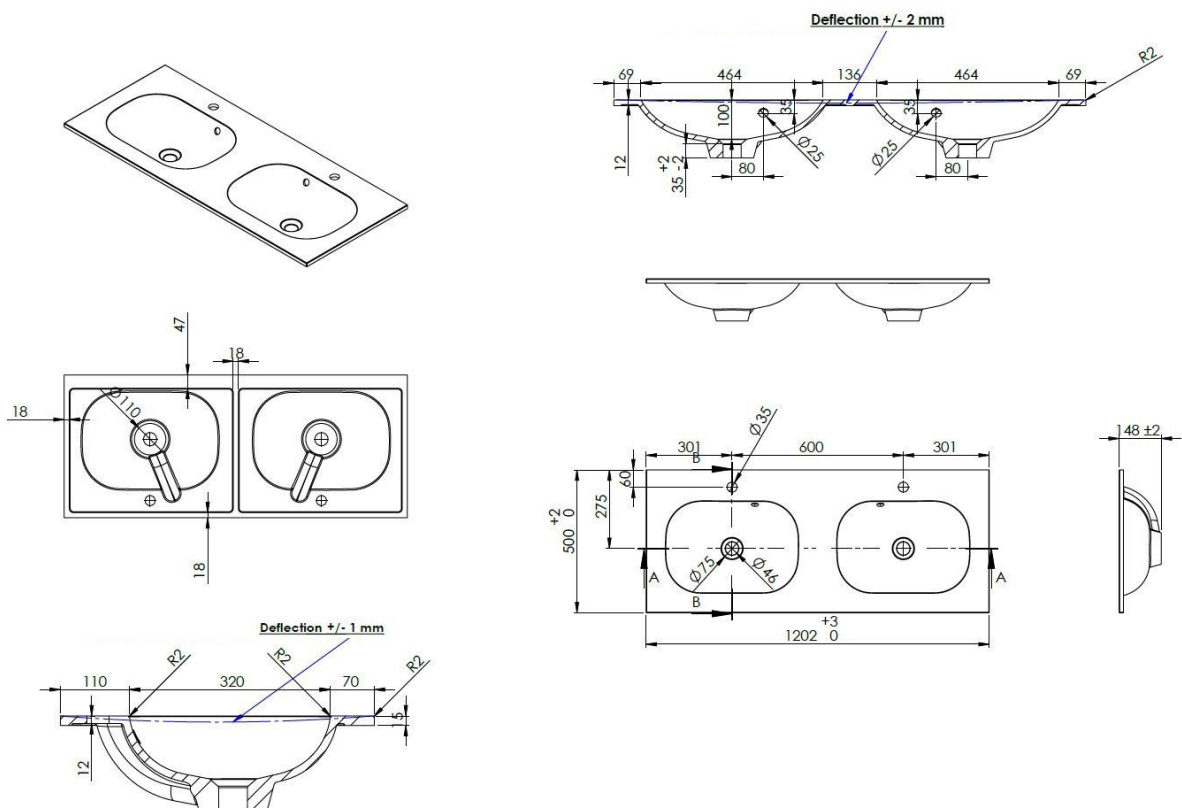

OVUM – LAVABO / TABLETTE INTEGRÉE - 1200 X 500 X 200 MM

SKU 930967

PHOTO

PLAN

Type de lavabo	Tablette rectangulaire intégrée
Nombre de cuvettes	Double
Matériel	Marbre artificiel
Couleur	Blanc
Finitions	Brillant
Epaisseur de la tablette	2 cm
Profondeur de la cuvette	10 cm
Avec trop-plein intégré	Oui
Avec trou de robinet intégré	Oui
Diamètre du trou de robinet	35 mm
Avec trou de siphon	Oui
Diamètre du trou de siphon	45 mm
Avec bague d'étanchéité	Non
Combinaison	peut être combinée avec tous les sous-meubles Van Marcke
Traitement	/
Poids	20.7 kg
Garantie	5 ans
Plus	/
Avec set de fixation	Oui