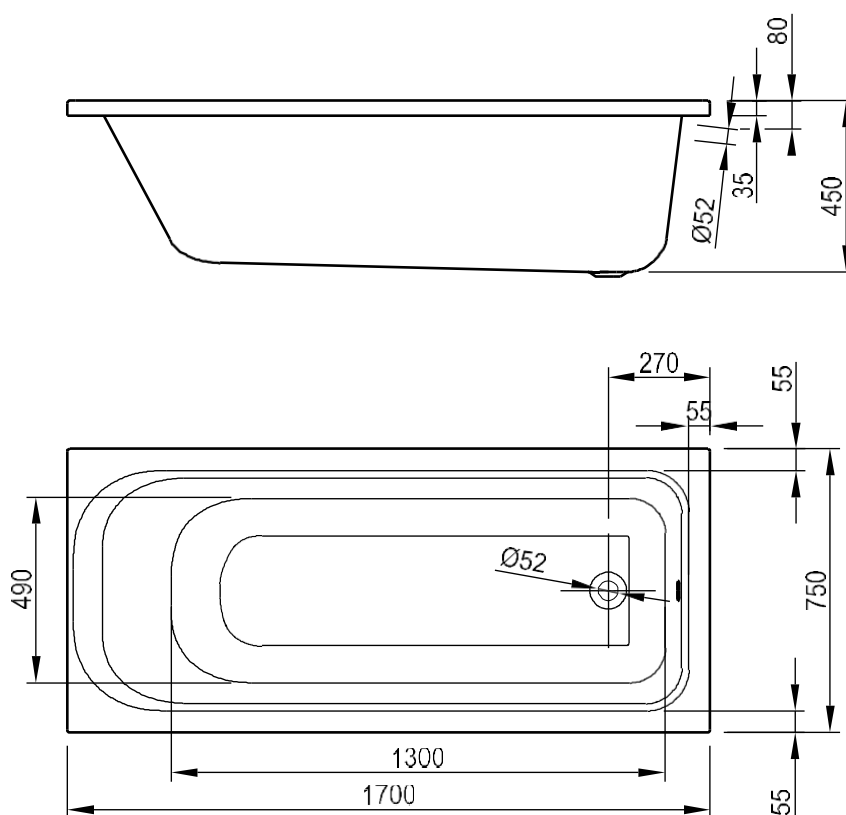

**APOLLO – INBOUWBAD – 170X75**

**SKU 119582**

---

**APOLLO – INBOUWBAD – 170X75****SKU 119582**

<u>Afmetingen:</u>	lengte: 1700 mm breedte: 750 mm hoogte: 450 mm
<u>Materiaal:</u>	acryl – 4 mm – NF gekeurd
<u>Kleur:</u>	wit
<u>Kenmerken:</u>	– inbouwbad – mono – overloop diameter 52 mm – afvoer diameter 52 mm – met glasvezel verstevigd en ingewerkte bodemversteving – geleverd met potenstel – isolerend – makkelijk te reinigen – CE gekeurd
<u>Gewicht:</u>	22 kg
<u>Inhoud:</u>	205 liter
<u>Optie:</u>	– badgreep: sku 119562 – standaard sifon: sku 130025