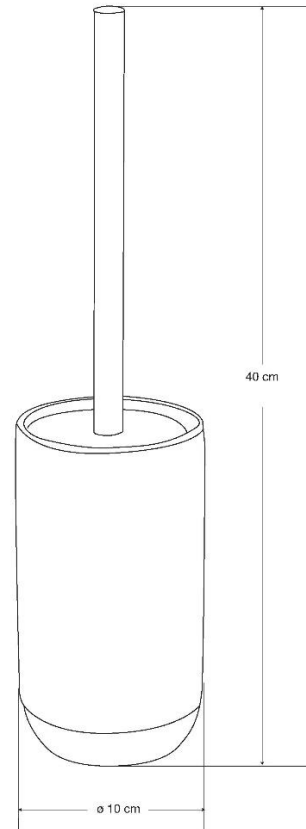

**NATURAL KEPA – PORTE-GOUPILLON - À POSER**

**SKU 215747**

**DIMENSIONS:**      Largeur:      400 mm  
                                 Profondeur:      100 mm

<b>Matériel</b>	<b>Ciment / Cuivre</b>
<b>Colour</b>	<b>Gris / Cuivre</b>