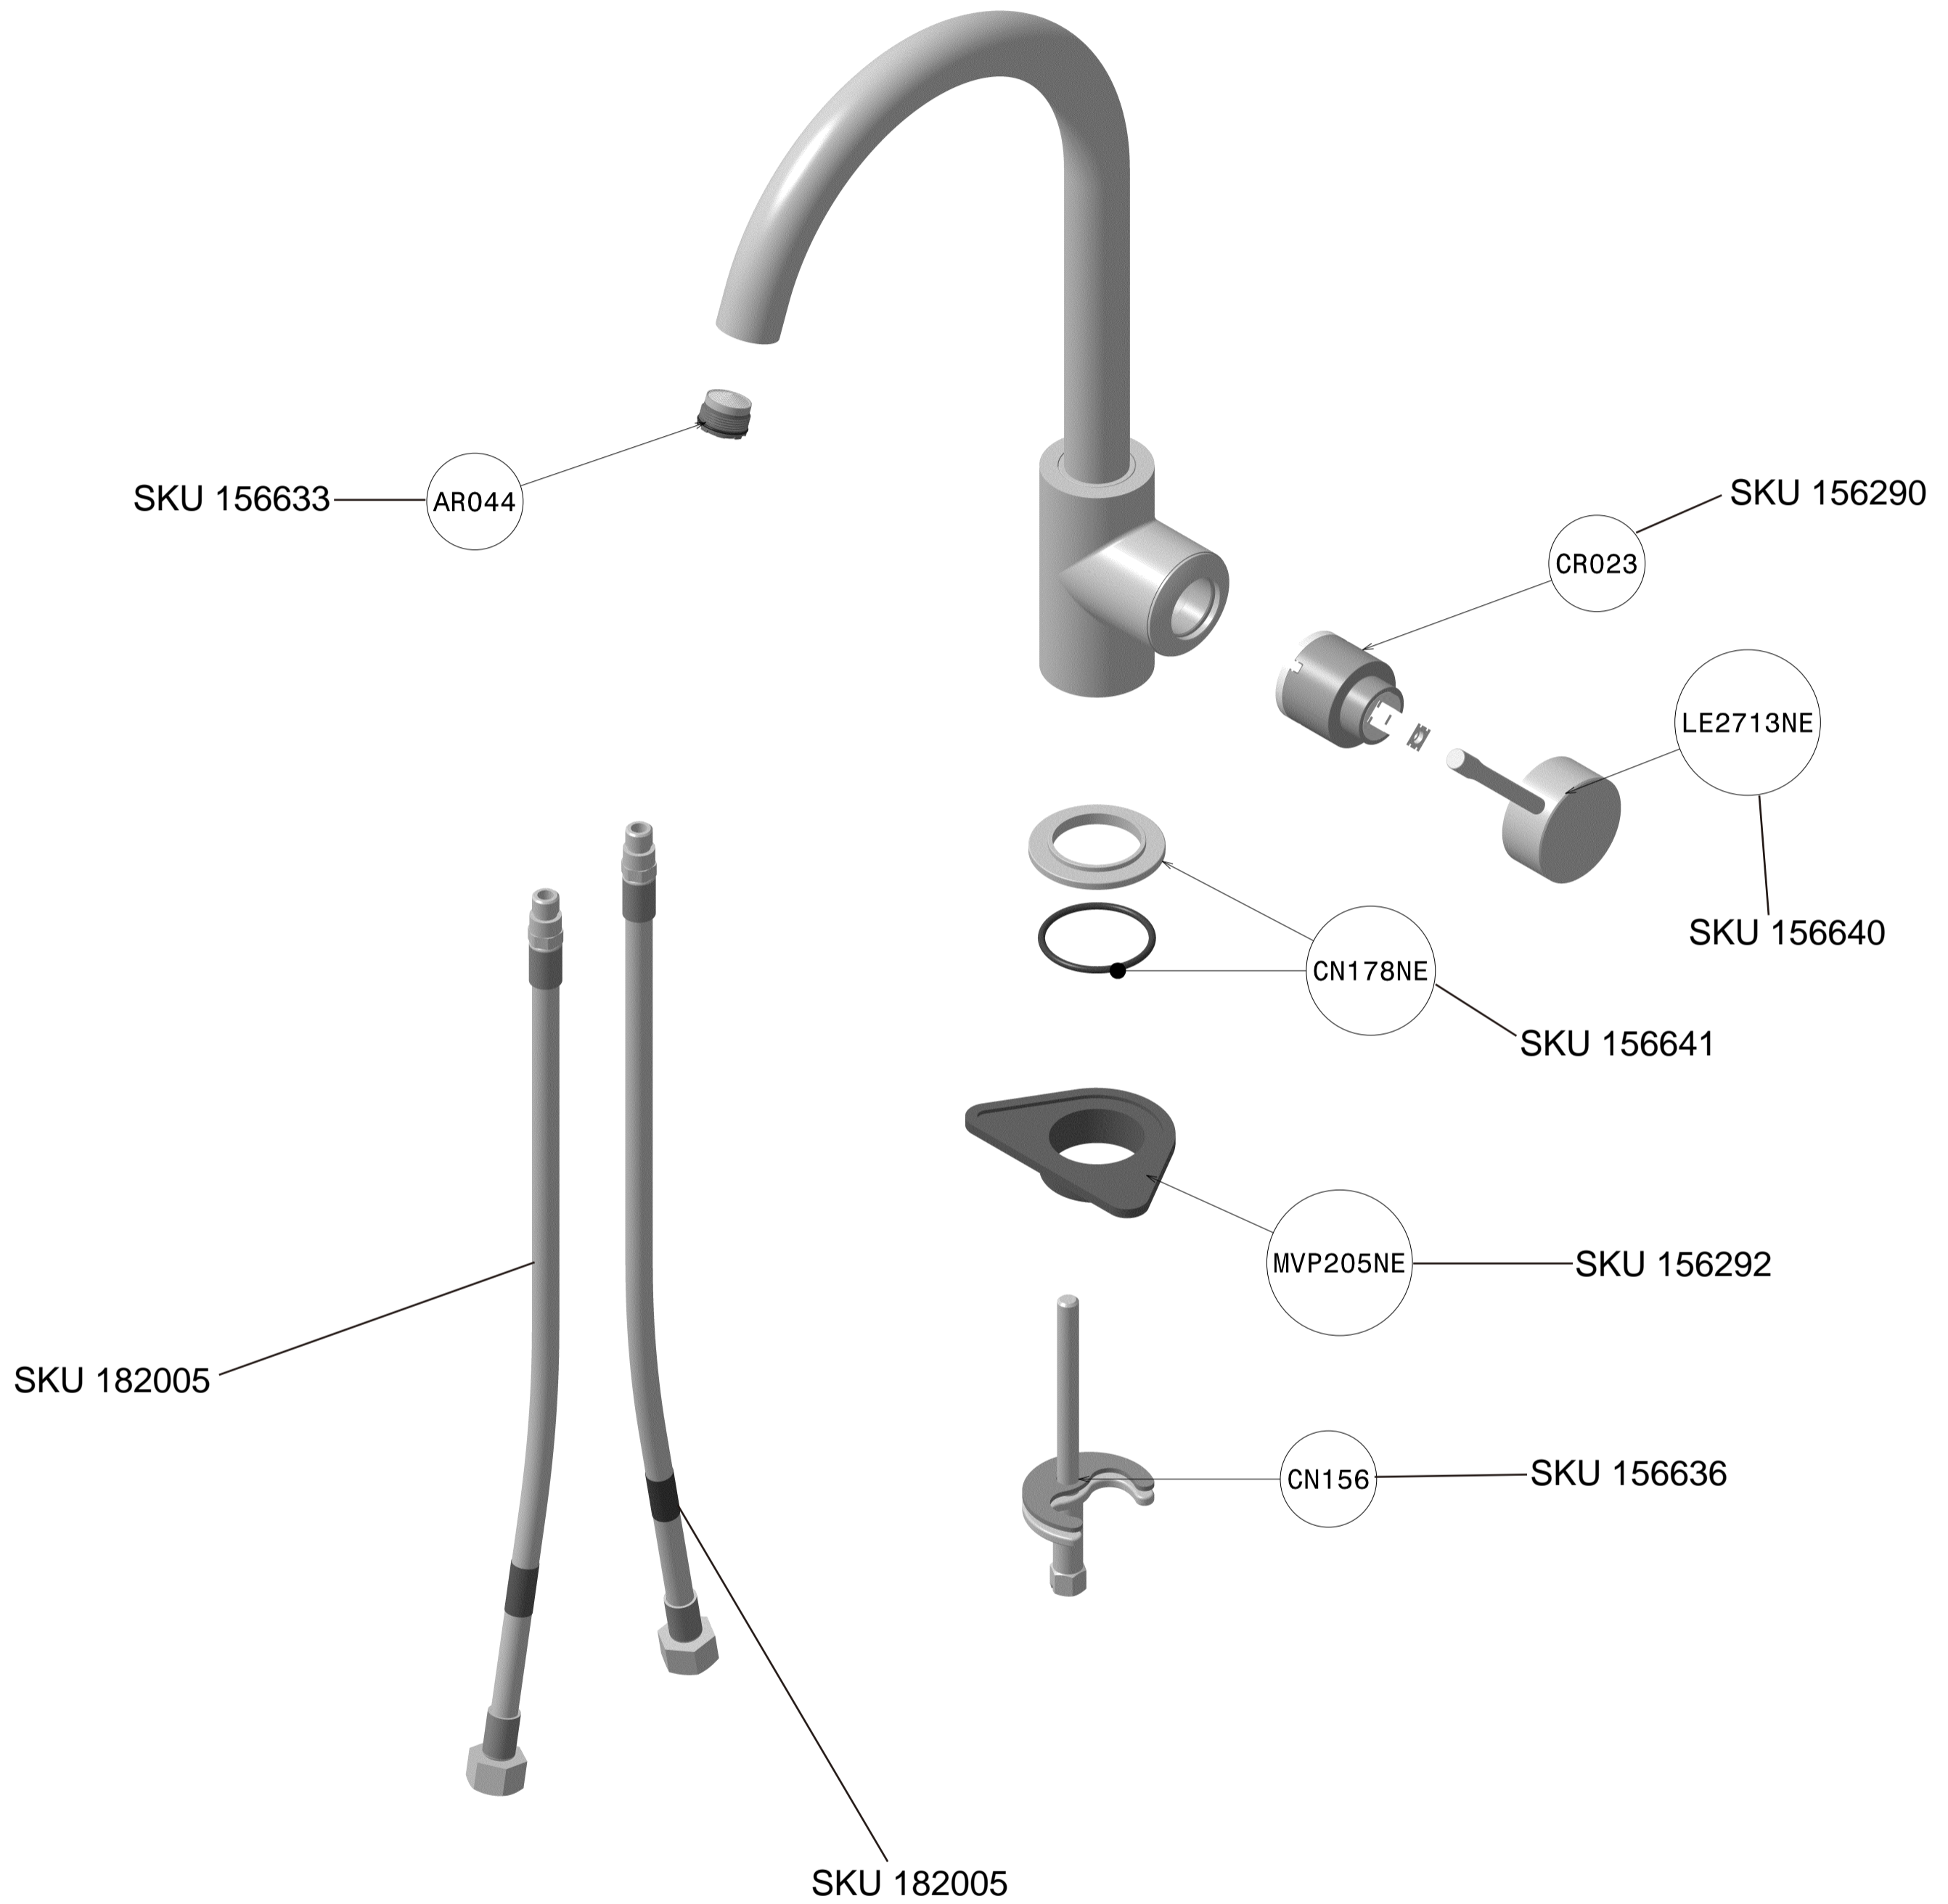

NERO

Alle andere wisselstukken zijn te bestellen via NOS 950025. Prijzen via Dienst Pricing AUB.

Toutes les autres Pièces de réchange doivent être commander via NOS 950025. Prix via Service Pricing. SVP