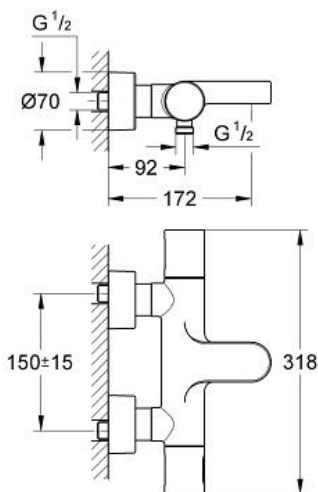

Pure Freude  
an Wasser

GROHE

**Product Description:**  
Thermostatische badmengkraan

**Standard Specification:**

wandmontage

**100% GROHE CoolTouch** bestaande uit veiligheidsbehuizing + S-koppelingen met CoolTouch rozetten