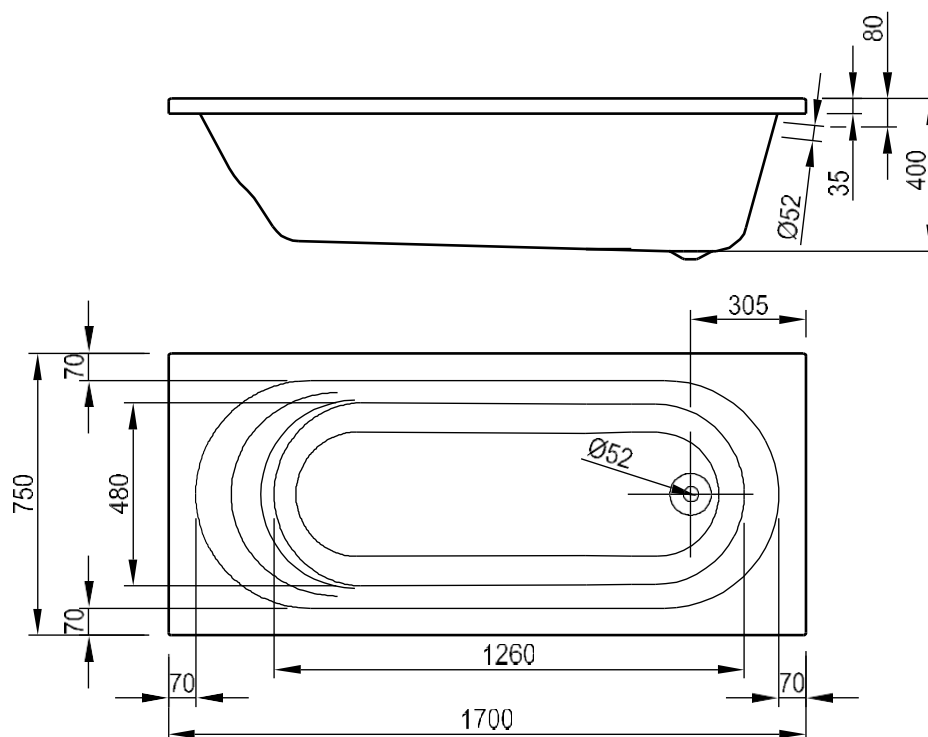

NANTES – INBOUWBAD – 170X75

SKU 119573

NANTES – INBOUWBAD – 170X75

SKU 119573

<u>Afmetingen:</u>	lengte: 1700 mm breedte: 750 mm hoogte: 400 mm
<u>Materiaal:</u>	acryl – 4 mm – NF gekeurd
<u>Kleur:</u>	wit
<u>Kenmerken:</u>	– inbouwbad – mono – overloop diameter 52 mm – afvoer diameter 52 mm – met glasvezel verstevigd en ingewerkte bodemversteving – geleverd met potenstel – isolerend – makkelijk te reinigen – CE gekeurd
<u>Gewicht:</u>	22 kg
<u>Inhoud:</u>	180 liter
<u>Optie:</u>	– badgreep: sku 119562 – standaard sifon: sku 130025