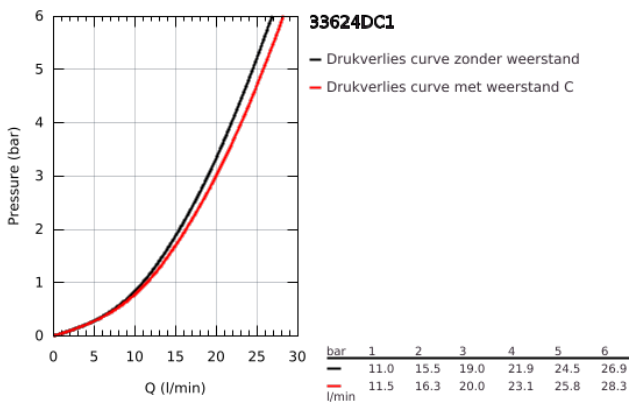

### PRODUCTOMSCHRIJVING

- Kleur: supersteel (RVS look)
- wandmontage
- metalen greep
- GROHE SilkMove 35 mm kardoos met keramische schijven
- met geïntegreerde drukafhankelijke temperatuurbegrenzer
- met omstelling: bad/douche
- met mousseur
- 1/2" douche-aansluiting
- geïntegreerde terugslagklep
- S-koppelingen
- beveiligd tegen terugstroming