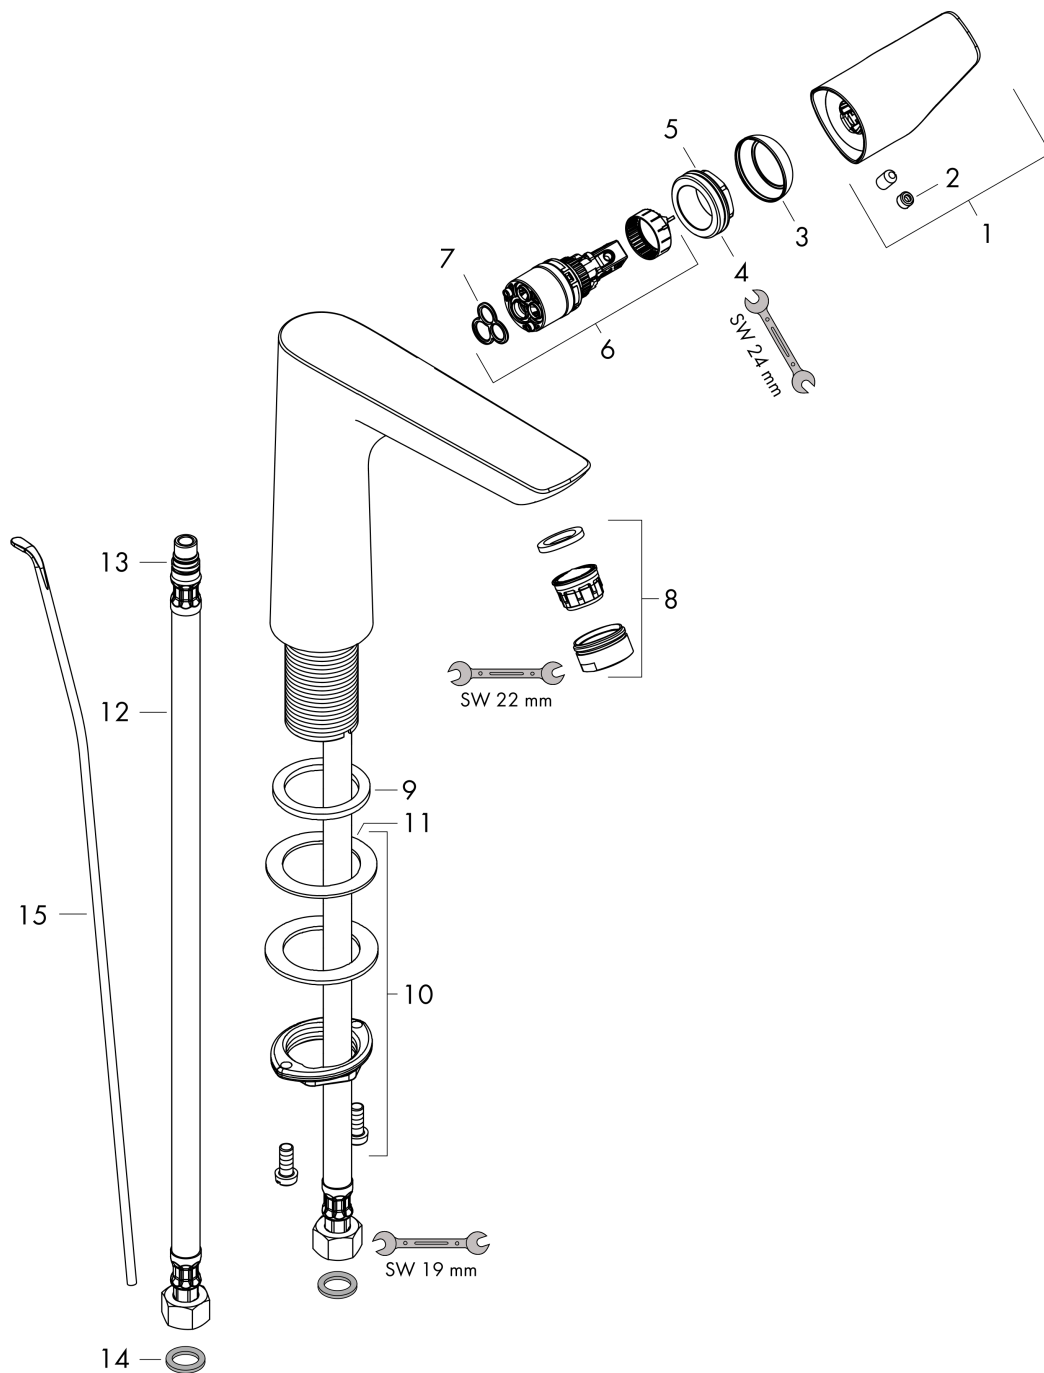

#### Maattekening

#### Doorstroomdiagram

Talis E

ééngreeps wastafelmengkraan 150 met trekwaste

Oppervlakte finish: **Brushed Bronze** Artikelnummer: 71754140

Explosietekening

Bouwjaar: >08/19

**Talis E****ééngreeps wastafelmengkraan 150 met trekwaste**Oppervlakte finish: **Brushed Bronze** Artikelnummer: **71754140****Reserveonderdelenlijst**

Bouwjaar: &gt;08/19

<b>Regel</b>	<b>Beschrijving</b>	<b>Artikelnummer</b>	<b>Prijs incl. BTW</b>	<b>VE</b>
1	greep	92777140	-	1
2	greepstop	95704000	-	1
3	afdekkap	95493140	-	1
4	moer	95178000	-	1
5	O-ring 24x2	98388000	-	1
6	kardoes compl.	97685000	-	1
7	dichting	98865000	-	1
8	perlator M24x1 (5 l/min)	13185140	-	1
9	vlakdichting	98749000	-	1
10	schachtbevestigingsset compl. (Ø 32)	13961000	-	1
11	stelring	97548000	-	1
12	aansluitslang 450 mm M10x1 G3/8	96507000	-	1
13	O-ring 8x1,75	97827000	-	1
14	dichtingsset	95581000	-	1
15	trekstang	96657140	-	1
a	afvoergarnituur	94139140	-	1
b	schachtverlenging	13898000	-	1