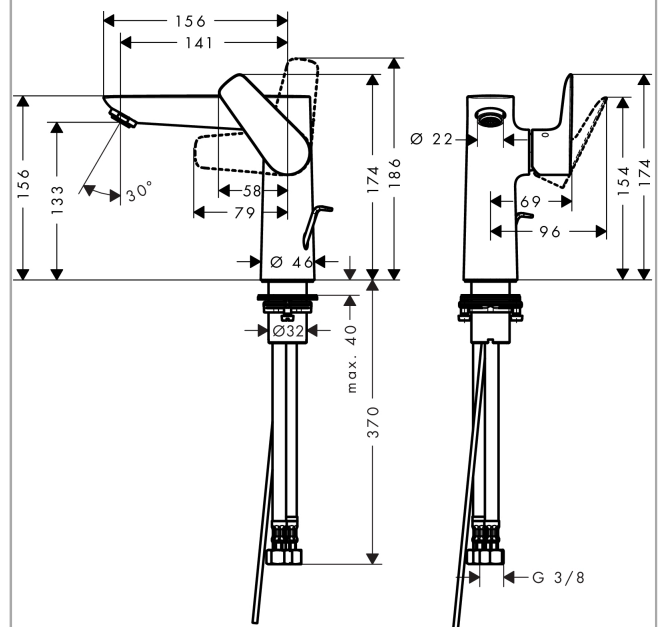

#### Beschrijving

- ComfortZone 150
- voorsprong uitloop 141 mm
- uitloophoogte: 133 mm
- greepvariant: rechte greep
- vaste uitloop
- straalsoort: normale straal
- maximale doorstroomhoeveelheid bij 3 bar: 5 l/min
- keramisch kardoes
- pop-up afvoergarnituur G 1¼
- materiaal afvoergarnituur: Metaal
- EU taxonomie: max 6l/min - substantiële bijdrage (SC) mogelijk

#### Maattekening