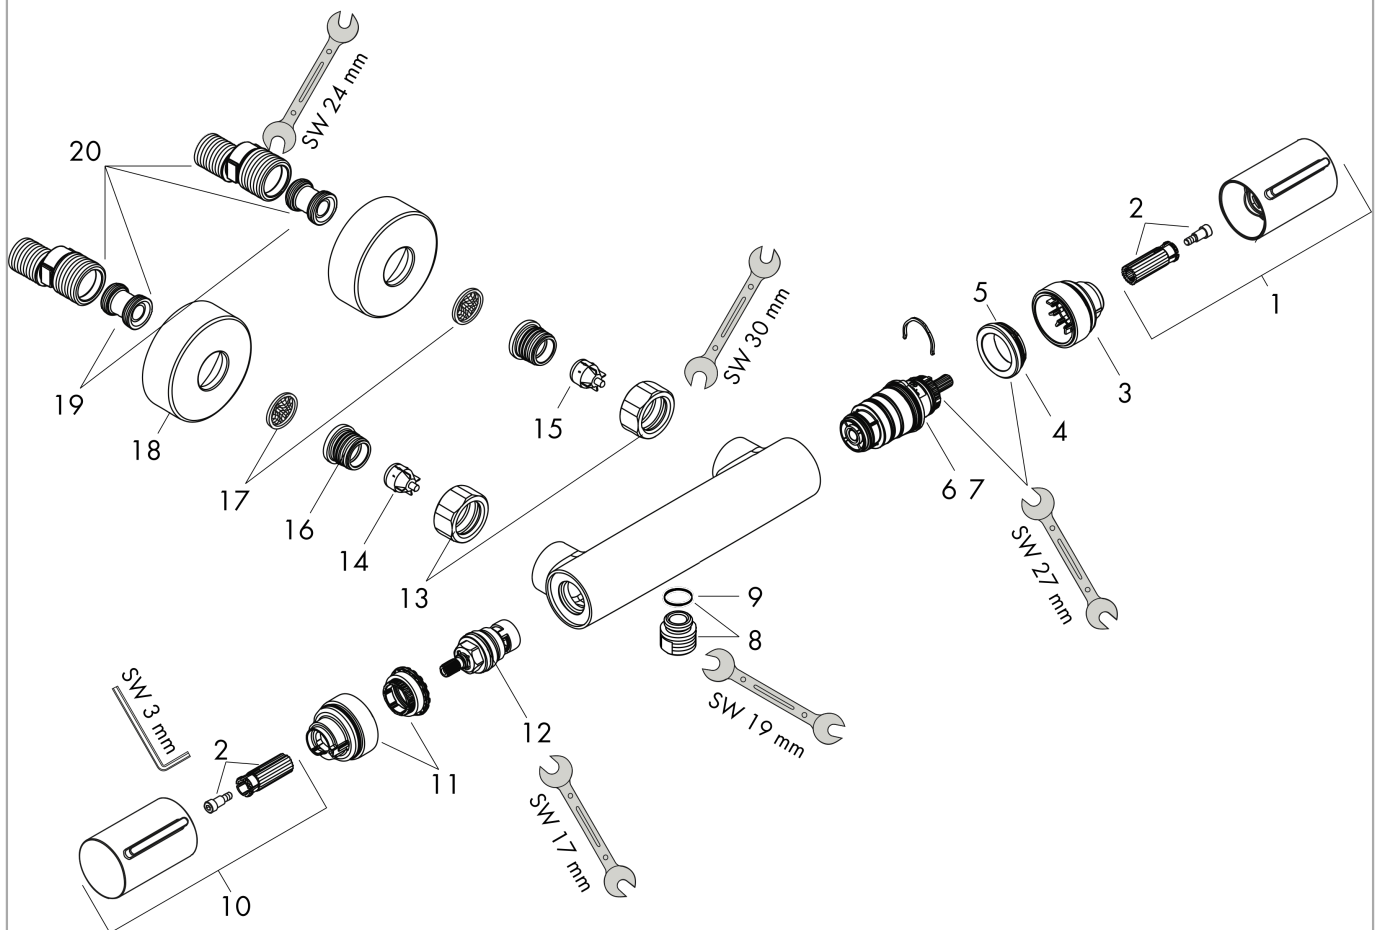

#### Maattekening

#### Doorstroomdiagram

Shower outlet with 1B-resistance

**Ecostat Element**

**Opbouw douchethermostaat**

Oppervlak: **Mat zwart** Artikelnummer: **13346670**

**Explosietekening**

Bouwjaar: >04/24

**Ecostat Element****Opbouw douchethermostaat**Oppervlak: **Mat zwart** Artikelnummer: **13346670****Reserveonderdelenlijst**

Bouwjaar: &gt;04/24

<b>Regel</b>	<b>Beschrijving</b>	<b>Artikelnummer</b>	<b>Prijs incl. BTW</b>	<b>VE</b>
1	thermostaatgreep	87705670	45,74 €	1
2	greepadapter m. schroef	95843000	9,08 €	1
3	aanslagring	87708000	9,08 €	1
4	moer	98913000	19,72 €	1
5	O-ring 26x1,5	98390000	3,51 €	1
6	temperatuur regeleenheid	98282000	108,54 €	1
7	regeleenheid voor verwisselde aansluitingen	92373000	269,95 €	1
8	aansluiting	95392000	19,72 €	1
9	O-ring 14x2	98129000	3,51 €	1
10	greep	87704670	72,24 €	1
11	bovendeel	94149000	30,49 €	1
12	koppelingenset	94285670	114,35 €	1
13	moeren set	96157670	45,74 €	1
14	terugslagklep (drukbestendig tot 2 MPa)	93136000	30,49 €	1
15	terugslagklep	96737000	30,49 €	1
16	O-ring 17x1,5	98137000	3,51 €	1
17	zeefdichting	96922000	9,08 €	1
18	rozet Ø 68 mm	96467670	29,65 €	1
19	slagdemper	96429000	5,69 €	1
20	S-koppelingenset (±12 mm)	94140000	48,16 €	1
a	S-koppelingenset (±32 mm)	98592000	38,84 €	1
b	remschijf	92469000	9,08 €	1