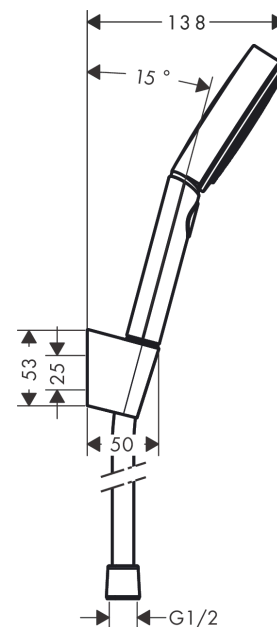

Pulsify Select S
set 105 3jet Relaxation met doucheslang 160 cm
 Oppervlak: **chrom** Artikelnummer: **24303000**

Beschrijving

- bestaat uit: handdouche, douchehouder, doucheslang
- diameter handdouche 105 mm
- PowderRain, IntenseRain, massagestraal
- handige straalkeuze via Select-knop
- QuickClean: Kalkaanslag kun je eenvoudig met je vinger verwijderen
- draaikoppeling voorkomt dat de slang in de knoop raakt
- lengte doucheslang: 1600 mm
- geïntegreerde houder
- wandhouders gemaakt van kunststof
- uitspoelbaar zeef inzetstuk

Artikeldetails

Vrijblijvende advies verkoopprijs excl. BTW	68,70 €
Vrijblijvende advies verkoopprijs incl. BTW	83,13 €

Technologie

Designprijzen

reddot winner 2021

Productfoto

Maattekening

Pulsify Select S
set 105 3jet Relaxation met doucheslang 160 cm
 Oppervlak: **chrom** Artikelnummer: **24303000**

Doorstroomdiagram

De verbruikswaarden werden in overeenstemming met de praktijk met de bijbehorende armaturen (thermostaat/mengkraan/inbouwventiel) gemeten.

Pulsify Select S
set 105 3jet Relaxation met doucheslang 160 cm
 Oppervlak: **chrom** Artikelnummer: **24303000**

Explosietekening

Bouwjaar: >06/21

Pulsify Select S
set 105 3jet Relaxation met doucheslang 160 cm
Oppervlak: **chrom** Artikelnummer: **24303000**

Reserveonderdelenlijst

Bouwjaar: >06/21

Regel	Beschrijving	Artikelnummer	Prijs incl. BTW	VE
1	Handdouche	24110000	-	1
2	douchehouder	28331000	-	1
3	doucheslang Isiflex'B 1,60 m	28276000	-	1