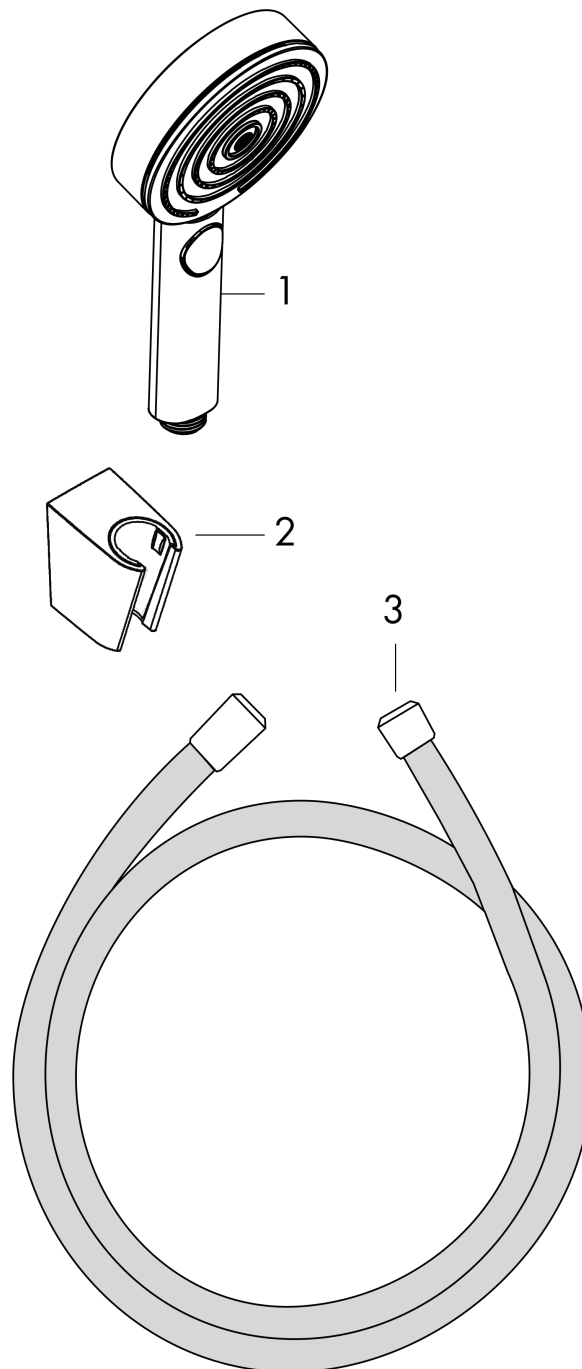

Pulsify Select S
set 105 3jet Relaxation met doucheslang 160 cm
 Oppervlak: **chrom** Artikelnummer: **24303000**

Beschrijving

- bestaat uit: handdouche, douchehouder, doucheslang
- diameter handdouche 105 mm
- PowderRain, IntenseRain, massagestraal
- handige straalkeuze via Select-knop
- QuickClean: Kalkaanslag kun je eenvoudig met je vinger verwijderen
- draaikoppeling voorkomt dat de slang in de knoop raakt
- lengte doucheslang: 1600 mm
- geïntegreerde houder
- wandhouders gemaakt van kunststof
- uitspoelbaar zeef inzetstuk

Artikeldetails

Vrijblijvende advies verkoopprijs excl. BTW	68,70 €
Vrijblijvende advies verkoopprijs incl. BTW	83,13 €

Technologie

Designprijzen

reddot winner 2021

Productfoto

Maattekening

Pulsify Select S
set 105 3jet Relaxation met doucheslang 160 cm
 Oppervlak: **chrom** Artikelnummer: **24303000**

Doorstroomdiagram

De verbruikswaarden werden in overeenstemming met de praktijk met de bijbehorende armaturen (thermostaat/mengkraan/inbouwventiel) gemeten.

Pulsify Select S
set 105 3jet Relaxation met doucheslang 160 cm
 Oppervlak: **chrom** Artikelnummer: **24303000**

Explosietekening

Bouwjaar: >06/21

Pulsify Select S
set 105 3jet Relaxation met doucheslang 160 cm
Oppervlak: **chrom** Artikelnummer: **24303000**

Reserveonderdelenlijst

Bouwjaar: >06/21

Regel	Beschrijving	Artikelnummer	Prijs incl. BTW	VE
1	Handdouche	24110000	-	1
2	douchehouder	28331000	-	1
3	doucheslang Isiflex'B 1,60 m	28276000	-	1