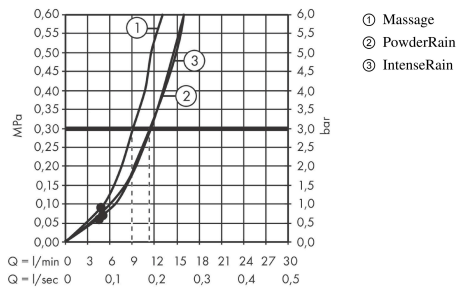

Pulsify Select S
set 105 3jet Relaxation met doucheslang 160 cm
 Oppervlak: **chrom** Artikelnummer: **24303000**

Beschrijving

- bestaat uit: handdouche, douchehouder, doucheslang
- diameter handdouche 105 mm
- PowderRain, IntenseRain, massagestraal
- handige straalkeuze via Select-knop
- QuickClean: Kalkaanslag kun je eenvoudig met je vinger verwijderen
- draaikoppeling voorkomt dat de slang in de knoop raakt
- lengte doucheslang: 1600 mm
- geïntegreerde houder
- wandhouders gemaakt van kunststof
- uitspoelbaar zeef inzetstuk

Artikeldetails

Vrijblijvende advies verkoopprijs excl. BTW	68,70 €
Vrijblijvende advies verkoopprijs incl. BTW	83,13 €

Technologie

Designprijzen

reddot winner 2021

Productfoto

Maattekening

Pulsify Select S
set 105 3jet Relaxation met doucheslang 160 cm
 Oppervlak: **chrom** Artikelnummer: **24303000**

Doorstroomdiagram

De verbruikswaarden werden in overeenstemming met de praktijk met de bijbehorende armaturen (thermostaat/mengkraan/inbouwventiel) gemeten.

Pulsify Select S
set 105 3jet Relaxation met doucheslang 160 cm
 Oppervlak: **chrom** Artikelnummer: **24303000**