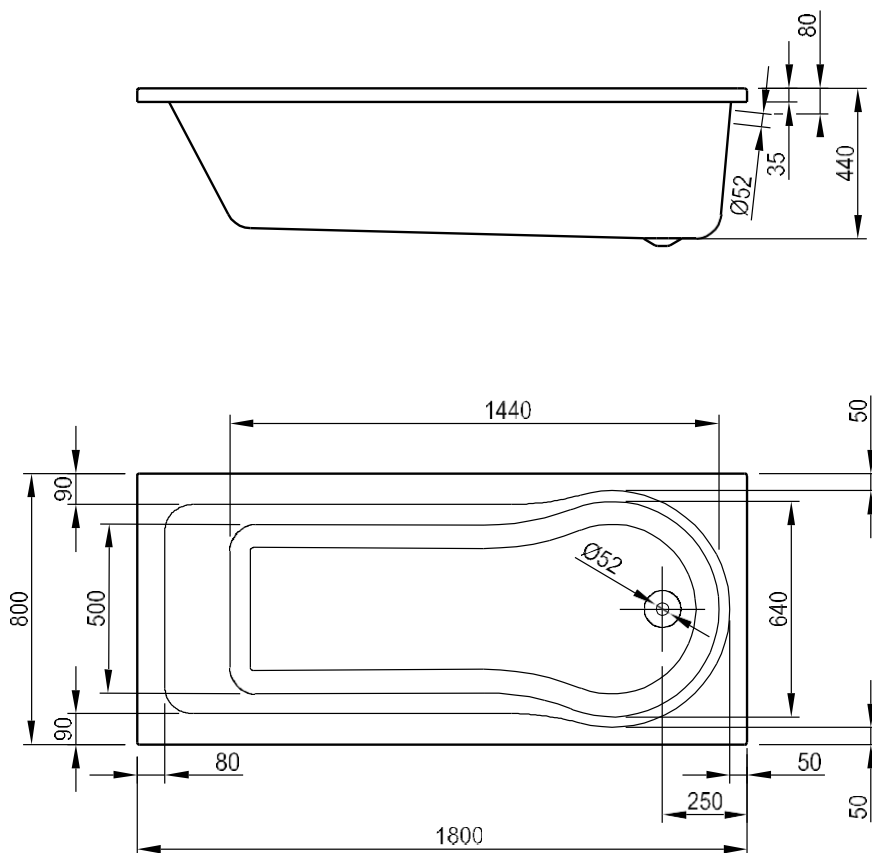

**COMBI I – INBOUW DOUCHEBAD – 180X80**

**SKU 119568**

---

**COMBI I – INBOUW DOUCHEBAD – 180X80**

**SKU 119568**

<u>Afmetingen:</u>	lengte: 1800 mm breedte: 800 mm hoogte: 440 mm
<u>Materiaal:</u>	acryl – 4 mm – NF gekeurd
<u>Kleur:</u>	wit
<u>Kenmerken:</u>	– inbouw douchebad – mono – overloop diameter 52 mm – afvoer diameter 52 mm – met glasvezel verstevigd en ingewerkte bodemversteving – geleverd met potenstel – isolerend – makkelijk te reinigen – CE gekeurd
<u>Gewicht:</u>	22 kg
<u>Inhoud:</u>	210 liter
<u>Optie:</u>	– badgreep: sku 119562 – standaard sifon: sku 130025