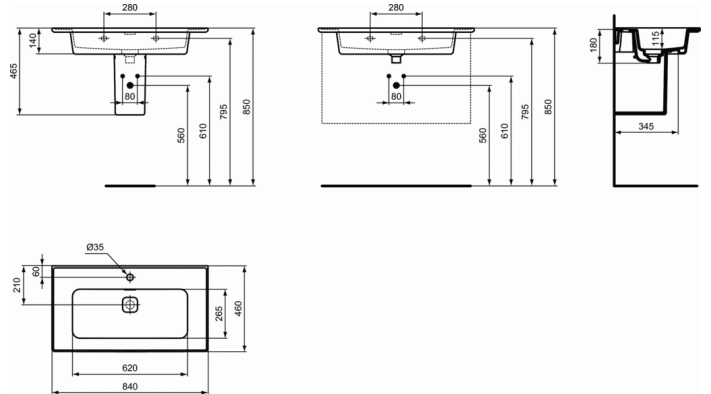

Référence produit: T3003

STRADA II Lavabo vanity 800mm

Lavabo vanity 800mm

COULEURS*

01

* 01 = Blanc