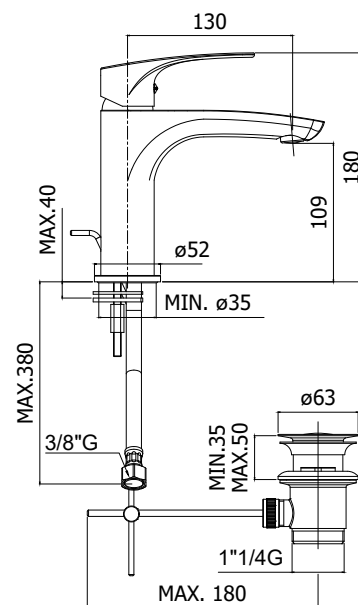

# Lena

Mitigeur lavabo avec vidage automatique

sku 180601

## IMAGE PRODUIT

## DESCRIPTION

Mitigeur lavabo complet avec:

- Aérateur M24x1
- Set de 2 flexibles en acier inoxydable 3/8 "G
- Finition chromée
- Avec vidage automatique 1"1/4G
- 7,92 L/min