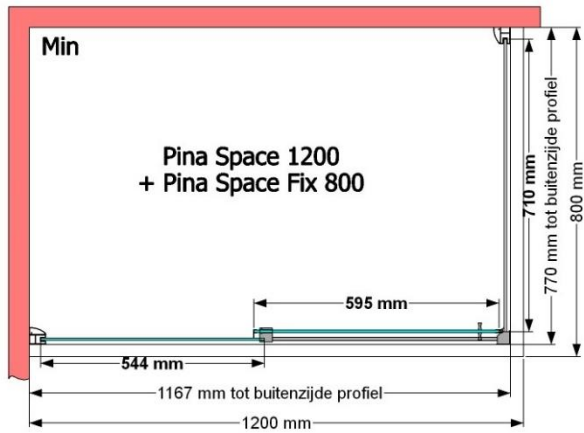

VAN MARCKE – PINA SPACE – PORTE COULISSANTE – 120 CM

SKU 224601

PHOTO

DIMENSIONS

Pina Space 1200

	SKU 224601
Type de porte de douche	Porte coulissante
Hauteur	200 cm
Matériel profils	Aluminium
Finitions profils	Chromé
Finitions verre	Verre de sécurité transparent
Épaisseur verre	6 mm
Traitement verre	Easy Clean
Sens de rotation	/
Extensibilité	1150 - 1190 mm
Largeur d'accès	492mm
Réversible	Oui
Lift-système	Non
Poignée	Oui
Fermeture magnétique	Nee
Certificats	CE
Garantie	5 ans
Sans cadre	Non
Avec set de fixation	Oui