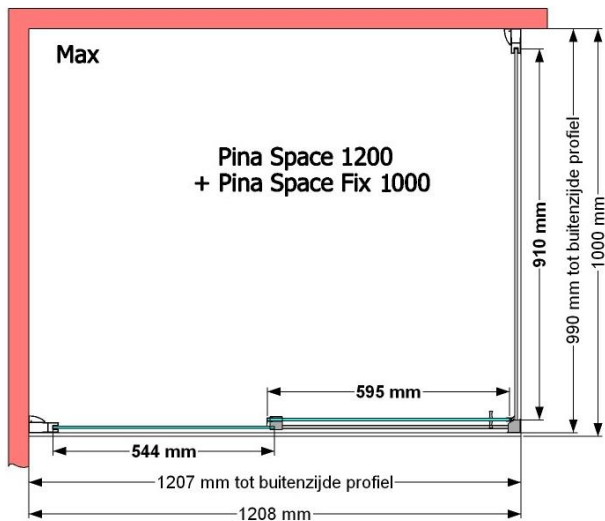

VAN MARCKE – PINA SPACE – PORTE COULISSANTE – 120 CM

SKU 224601

PHOTO

DIMENSIONS

Pina Space 1200

	SKU 224601
Type de porte de douche	Porte coulissante
Hauteur	200 cm
Matériel profils	Aluminium
Finitions profils	Chromé
Finitions verre	Verre de sécurité transparent
Épaisseur verre	6 mm
Traitement verre	Easy Clean
Sens de rotation	/
Extensibilité	1150 - 1190 mm
Largeur d'accès	492mm
Réversible	Oui
Lift-système	Non
Poignée	Oui
Fermeture magnétique	Nee
Certificats	CE
Garantie	5 ans
Sans cadre	Non
Avec set de fixation	Oui