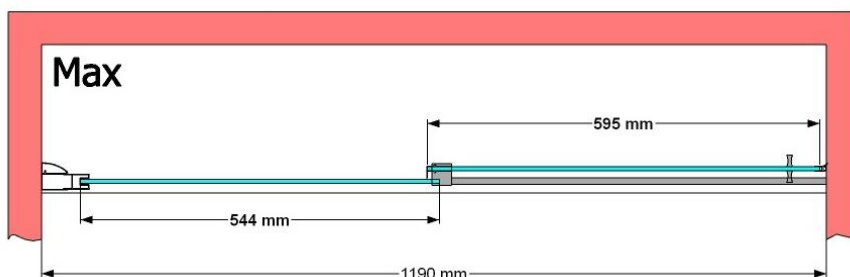

VAN MARCKE – PINA SPACE – PORTE COULISSANTE – 120 CM

SKU 224601

PHOTO

DIMENSIONS

Pina Space 1200

	SKU 224601
Type de porte de douche	Porte coulissante
Hauteur	200 cm
Matériel profils	Aluminium
Finitions profils	Chromé
Finitions verre	Verre de sécurité transparent
Épaisseur verre	6 mm
Traitement verre	Easy Clean
Sens de rotation	/
Extensibilité	1150 - 1190 mm
Largeur d'accès	492mm
Réversible	Oui
Lift-système	Non
Poignée	Oui
Fermeture magnétique	Nee
Certificats	CE
Garantie	5 ans
Sans cadre	Non
Avec set de fixation	Oui