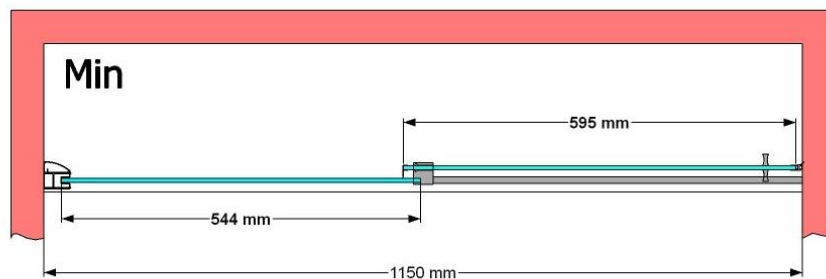

VAN MARCKE – PINA SPACE – PORTE COULISSANTE – 120 CM

SKU 224601

PHOTO

DIMENSIONS

Pina Space 1200

	SKU 224601
Type de porte de douche	Porte coulissante
Hauteur	200 cm
Matériel profils	Aluminium
Finitions profils	Chromé
Finitions verre	Verre de sécurité transparent
Épaisseur verre	6 mm
Traitement verre	Easy Clean
Sens de rotation	/
Extensibilité	1150 - 1190 mm
Largeur d'accès	492mm
Réversible	Oui
Lift-système	Non
Poignée	Oui
Fermeture magnétique	Nee
Certificats	CE
Garantie	5 ans
Sans cadre	Non
Avec set de fixation	Oui