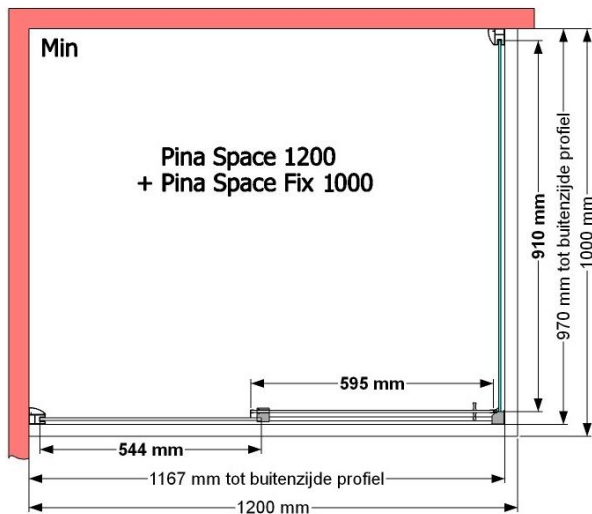

VAN MARCKE – PINA SPACE – PORTE COULISSANTE – 120 CM

SKU 224601

PHOTO

DIMENSIONS

Pina Space 1200

	SKU 224601
Type de porte de douche	Porte coulissante
Hauteur	200 cm
Matériel profils	Aluminium
Finitions profils	Chromé
Finitions verre	Verre de sécurité transparent
Épaisseur verre	6 mm
Traitement verre	Easy Clean
Sens de rotation	/
Extensibilité	1150 - 1190 mm
Largeur d'accès	492mm
Réversible	Oui
Lift-système	Non
Poignée	Oui
Fermeture magnétique	Nee
Certificats	CE
Garantie	5 ans
Sans cadre	Non
Avec set de fixation	Oui