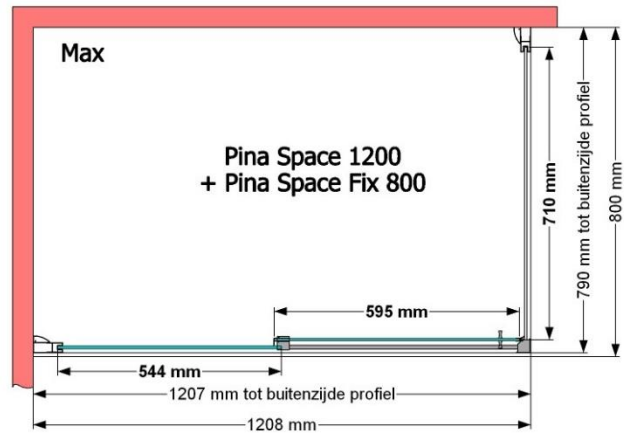

VAN MARCKE – PINA SPACE – PORTE COULISSANTE – 120 CM

SKU 224601

PHOTO

DIMENSIONS

Pina Space 1200

	SKU 224601
Type de porte de douche	Porte coulissante
Hauteur	200 cm
Matériel profils	Aluminium
Finitions profils	Chromé
Finitions verre	Verre de sécurité transparent
Épaisseur verre	6 mm
Traitement verre	Easy Clean
Sens de rotation	/
Extensibilité	1150 - 1190 mm
Largeur d'accès	492mm
Réversible	Oui
Lift-système	Non
Poignée	Oui
Fermeture magnétique	Nee
Certificats	CE
Garantie	5 ans
Sans cadre	Non
Avec set de fixation	Oui