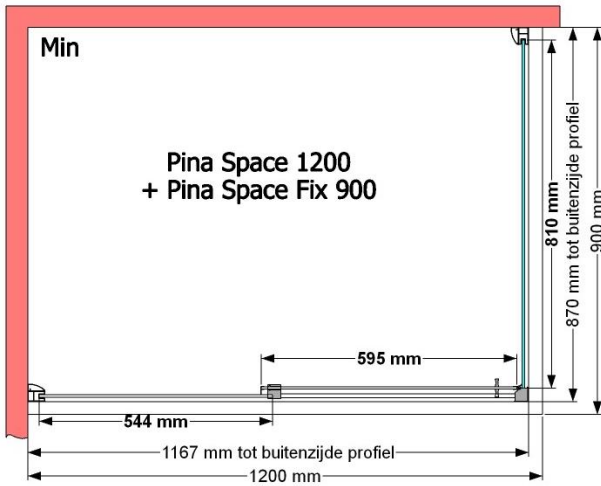

VAN MARCKE – PINA SPACE – PORTE COULISSANTE – 120 CM

SKU 224601

PHOTO

DIMENSIONS

Pina Space 1200

	SKU 224601
Type de porte de douche	Porte coulissante
Hauteur	200 cm
Matériel profils	Aluminium
Finitions profils	Chromé
Finitions verre	Verre de sécurité transparent
Épaisseur verre	6 mm
Traitement verre	Easy Clean
Sens de rotation	/
Extensibilité	1150 - 1190 mm
Largeur d'accès	492mm
Réversible	Oui
Lift-système	Non
Poignée	Oui
Fermeture magnétique	Nee
Certificats	CE
Garantie	5 ans
Sans cadre	Non
Avec set de fixation	Oui