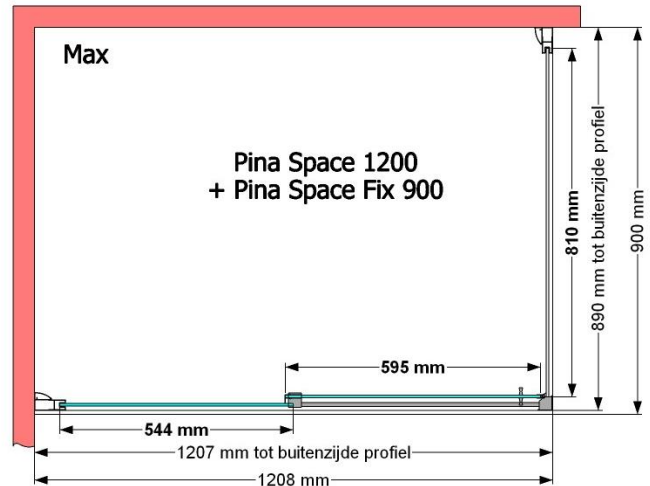

VAN MARCKE – PINA SPACE – PORTE COULISSANTE – 120 CM

SKU 224601

PHOTO

DIMENSIONS

Pina Space 1200

	SKU 224601
Type de porte de douche	Porte coulissante
Hauteur	200 cm
Matériel profils	Aluminium
Finitions profils	Chromé
Finitions verre	Verre de sécurité transparent
Épaisseur verre	6 mm
Traitement verre	Easy Clean
Sens de rotation	/
Extensibilité	1150 - 1190 mm
Largeur d'accès	492mm
Réversible	Oui
Lift-système	Non
Poignée	Oui
Fermeture magnétique	Nee
Certificats	CE
Garantie	5 ans
Sans cadre	Non
Avec set de fixation	Oui