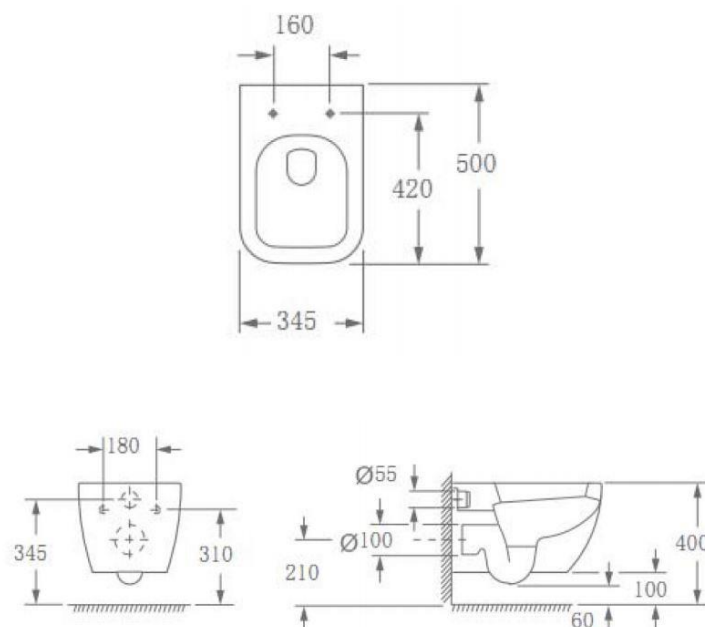

SUN – HANGWC PACK - 500 X 340 X 345 MM

SKU 050563

AFBEELDING

MAATTEKENING

01.2017

F050563N

Afmetingen en assortiment kunnen worden gewijzigd zonder voorafgaandelijk bericht.

Type Toiletten	Closet Pack
Materiaal	Porselein
Kleur	Wit
Afwerking	Glanzend
Montage	muur gemonteerde
Met WC-zitting	Ja – dunne
Type WC-zitting	Soft-close & Take-off
Materiaal en Kleur WC-zitting	Wit duroplast
Met jachtbak	Nee
Type spoelmechanisme	--
Type uitgang	H-uitgang (horizontaal)
Gewicht	23 kg
Garantie	5 jaar
Extra's	--
Met bevestigingsmateriaal	Ja