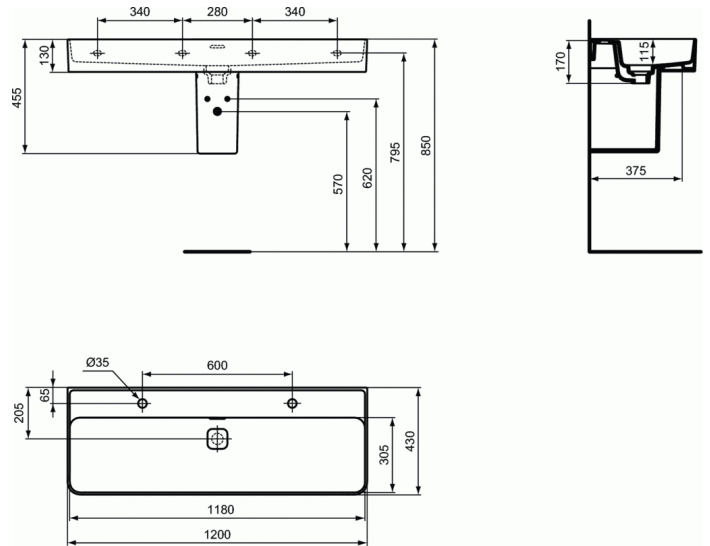

Référence produit: T3595

STRADA II

Lavabo 1200mm avec 2 trous percés

Lavabo 1200mm avec 2 trous percés

COULEURS*

01

* 01 = Blanc