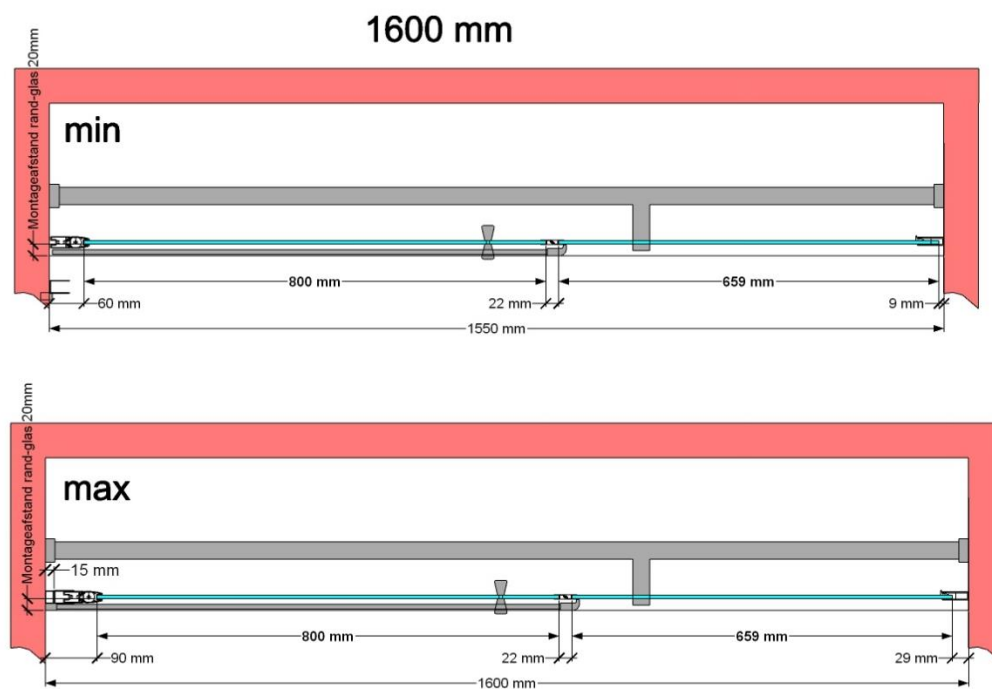

**VAN MARCKE – PINA XL DESIGN – PORTE PIVOTANTE – 160 CM**

SKU 224597

PHOTO

DIMENSIONS

	<b>SKU 224597</b>
<b>Type de porte de douche</b>	Porte pivotante
<b>Hauteur</b>	200 cm
<b>Matériel profils</b>	Aluminium
<b>Finitions profils</b>	Noir
<b>Finitions verre</b>	Verre de sécurité transparent
<b>Épaisseur verre</b>	6 mm
<b>Traitement verre</b>	Easy Clean
<b>Sens de rotation</b>	Extérieur
<b>Extensibilité</b>	1550 - 1600 mm
<b>Largeur d'accès</b>	800mm
<b>Réversible</b>	Oui
<b>Lift-système</b>	Oui
<b>Poignée</b>	Oui
<b>Fermeture magnétique</b>	Oui
<b>Certificats</b>	CE
<b>Garantie</b>	5 ans
<b>Sans cadre</b>	Non
<b>Avec set de fixation</b>	Oui