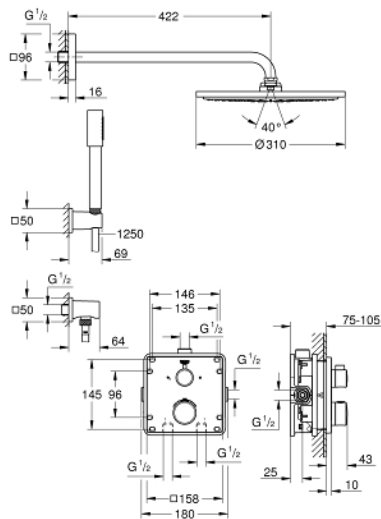

34 730 000 ENSEMBLE DE DOUCHE RAINSHOWER COSMOPOLITAN 310

DESCRIPTION DU PRODUIT

- constitué de :
- Grotherm set de finition avec Aquadimmer (24 079)
- GROHE Rapido SmartBox corps encastré universel, 1/2" (35 600)
- Rainshower Cosmopolitan douche de tête 310 mm en métal (27 477 000)
- bras de douche Rainshower 422 mm (26 145 000)
- - douche à main Sena Stick (28 034 000)
- Rainshower support mural (27 075 000)
- Coude de raccord mural Rainshower (27 076 000)
- flexible Silverflex 1250 mm (28 362)