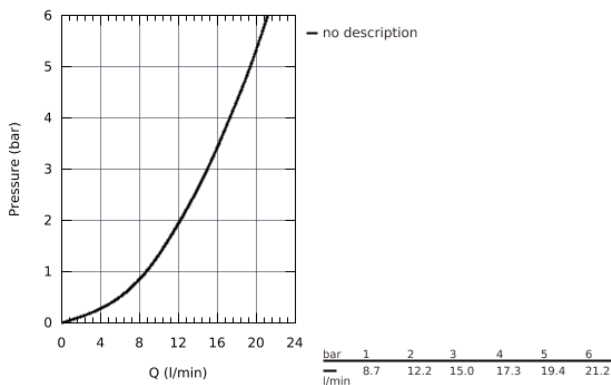

34 730 000 ENSEMBLE DE DOUCHE RAINSHOWER COSMOPOLITAN 310

DESCRIPTION DU PRODUIT

- constitué de :
- Grotherm set de finition avec Aquadimmer (24 079)
- GROHE Rapido SmartBox corps encastré universel, 1/2" (35 600)
- Rainshower Cosmopolitan douche de tête 310 mm en métal (27 477 000)
- bras de douche Rainshower 422 mm (26 145 000)
- - douche à main Sena Stick (28 034 000)
- Rainshower support mural (27 075 000)
- Coude de raccord mural Rainshower (27 076 000)
- flexible Silverflex 1250 mm (28 362)