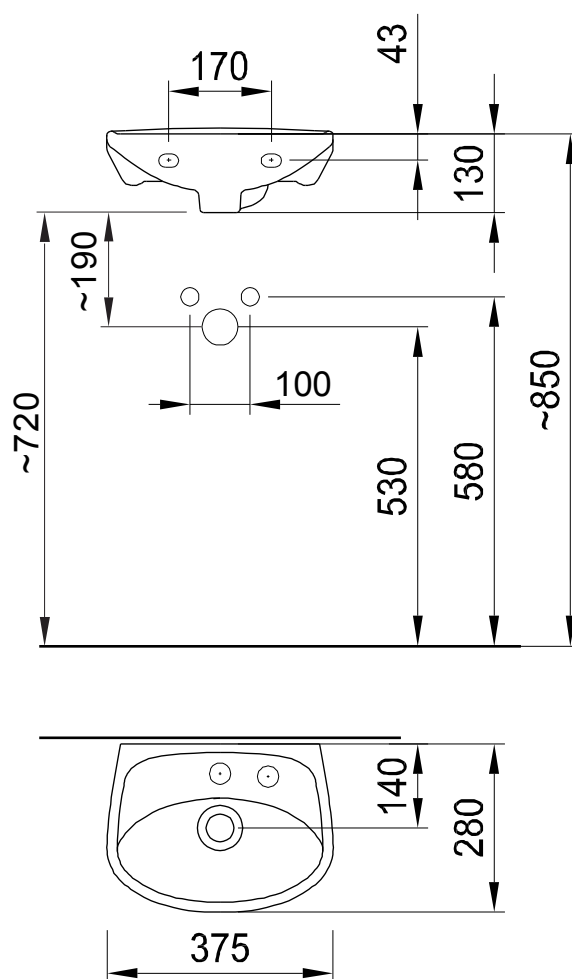

STAR – LAVE-MAINS AVEC TROU DE ROBINET CENTRALE

SKU 018501

---

**STAR – LAVE-MAINS AVEC TROU DE ROBINET CENTRALE**

**SKU 018501**

<u>Dimensions:</u>	largeur: 375 mm profondeur: 280 mm hauteur: 130 mm
<u>Matériel:</u>	porcelaine
<u>Couleur:</u>	blanc
<u>Fixation:</u>	pour montage mural
<u>Caractéristiques:</u>	- lave-mains ovale - avec trou de robinet centrale - avec trop-plein - fixation inclus (sku 203150)