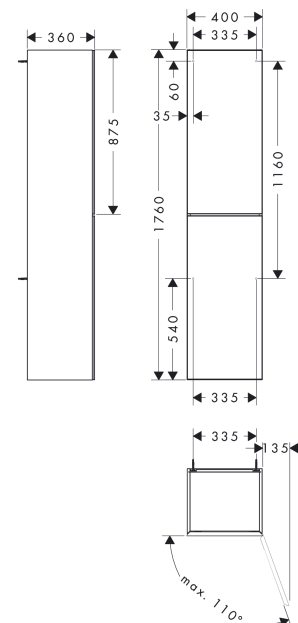

Maattekening