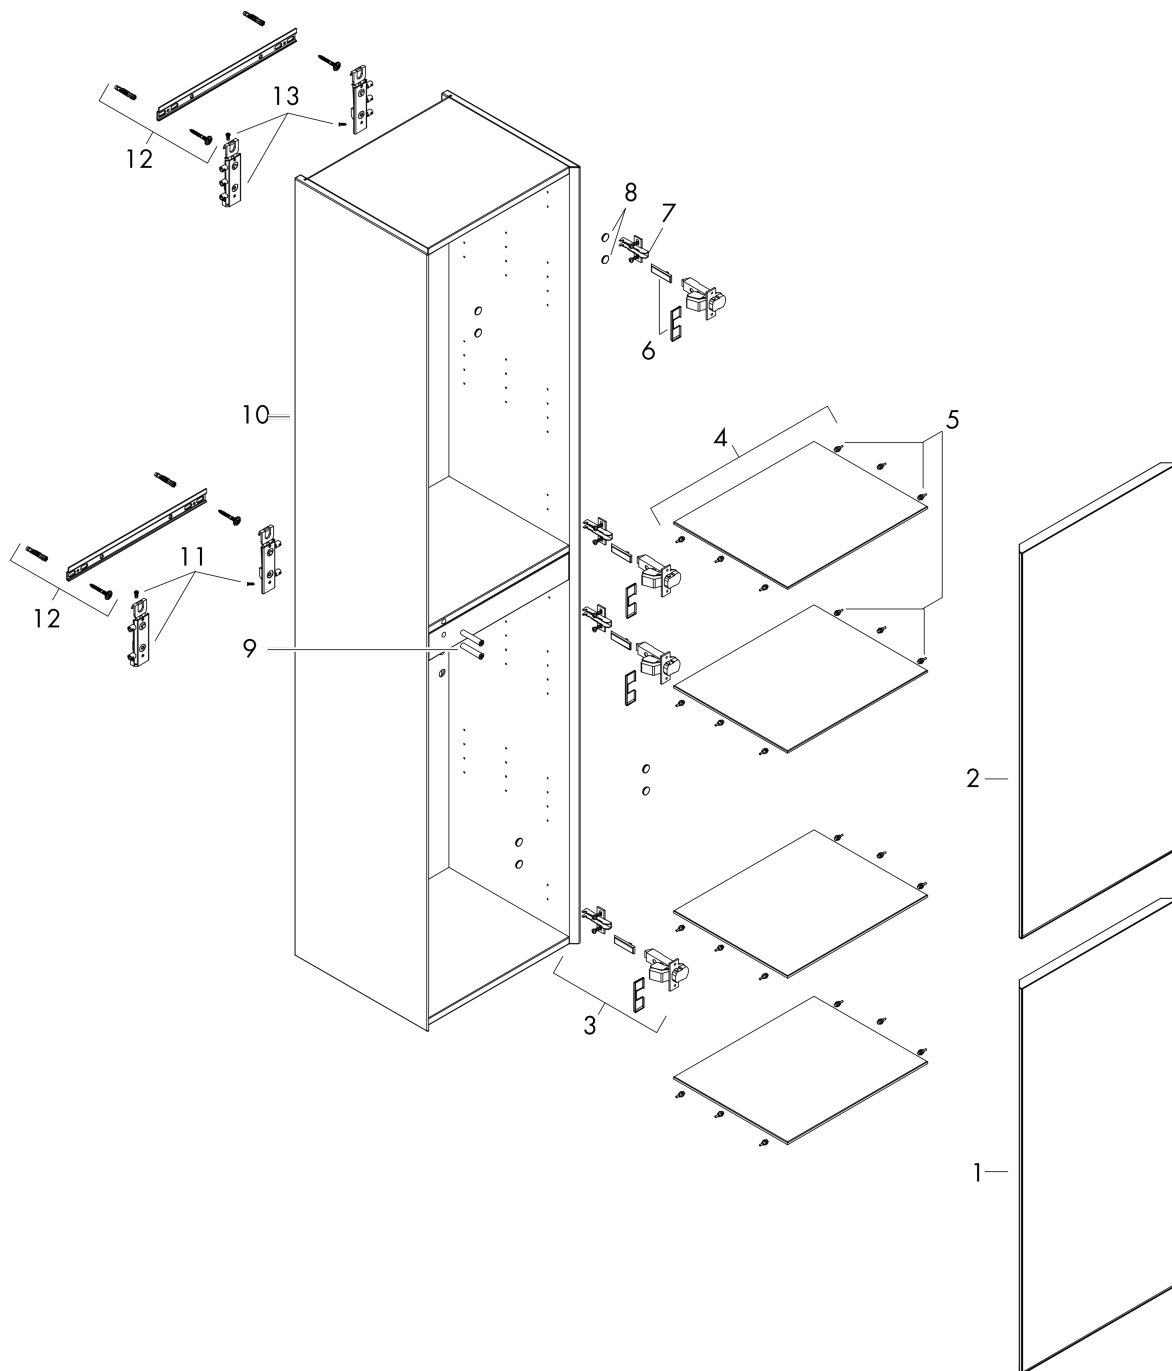

hoge kast Slate Matt Grey 400/360, scharnier rechts, Oppervlak front: Patterned Bronze

Oppervlak meubel: Slate Matt Grey Artikelnummer: 54223770

Oppervlak front: Metallic Slate Grey

Explosietekening

Bouwjaar: >09/23