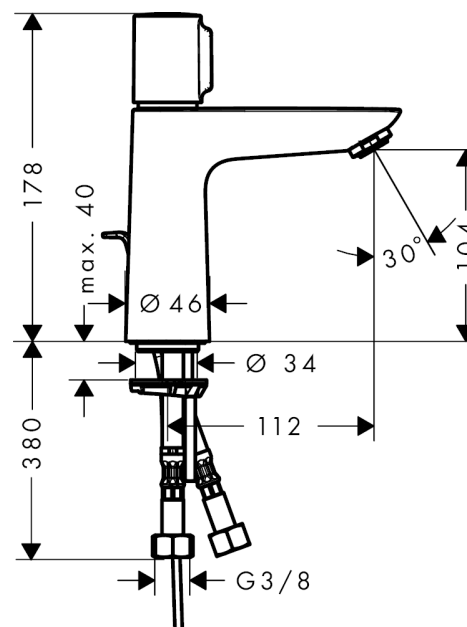

Talis Select E

Eéngreeps wastafelmengkraan 110 met wastegarnituur

Oppervlakken: **chrom** Art.-nr.: **71750000**

Beschrijving

Funcities

- ComfortZone 110
- uitsprong 112 mm
- normale straal
- debiet: 5 l/min
- temperatuurbegrenzing instelbaar
- trekstang afvoergarnituur G 1 ¼
- geschikt voor doorstroomtoestellen
- Geluidsklasse: I
- debietklasse: O

Technologie

Productafbeelding

Maattekening

Doorstroomdiagram