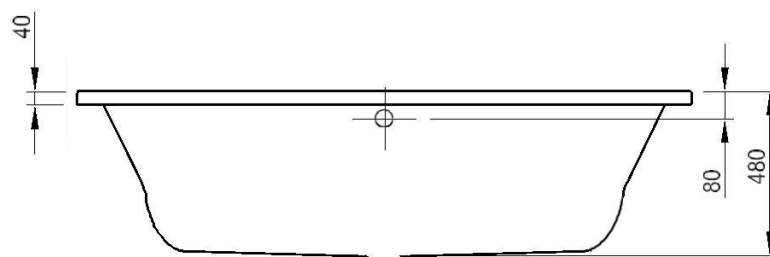

LONDON XL – BAIGNOIRE À ENCASTRER DUO – 190X90

SKU 119578

LONDON XL – BAIGNOIRE À ENCASTRER DUO – 190X90**SKU 119578**

<u>Dimensions:</u>	longueur: 1900 mm largeur: 900 mm hauteur: 480 mm
<u>Matériel:</u>	acrylique – 4 mm – NF approuvé
<u>Couleur:</u>	blanc
<u>Caractéristiques:</u>	<ul style="list-style-type: none">– baignoire à encastrer– duo– trop-plein diamètre 52 mm– drainage diamètre 52 mm– fibres de verre et de résine est pulvérisée sur l'extérieur et également sur les points de renfort et la plaque de base en bois sur laquelle les pieds sont assemblés– pieds inclus– isolant– facile à nettoyer– CE approuvé
<u>Poids:</u>	28 kg
<u>Contenu:</u>	230 litres
<u>Option:</u>	<ul style="list-style-type: none">– poignée de bain: sku 119562– siphon standard: sku 130169