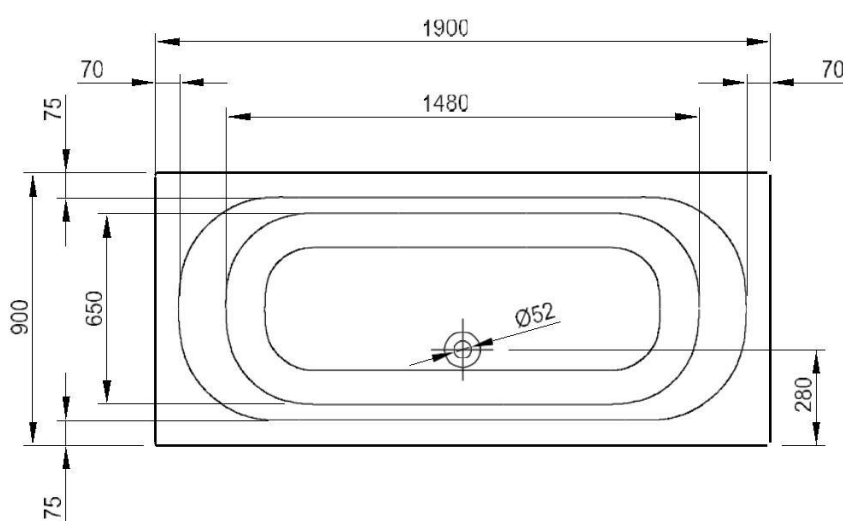

LONDON XL – BAIGNOIRE À ENCASTRER DUO – 190X90

SKU 119578

LONDON XL – BAIGNOIRE À ENCASTRER DUO – 190X90**SKU 119578**

<u>Dimensions:</u>	longueur: 1900 mm largeur: 900 mm hauteur: 480 mm
<u>Matériel:</u>	acrylique – 4 mm – NF approuvé
<u>Couleur:</u>	blanc
<u>Caractéristiques:</u>	<ul style="list-style-type: none">– baignoire à encastrer– duo– trop-plein diamètre 52 mm– drainage diamètre 52 mm– fibres de verre et de résine est pulvérisée sur l'extérieur et également sur les points de renfort et la plaque de base en bois sur laquelle les pieds sont assemblés– pieds inclus– isolant– facile à nettoyer– CE approuvé
<u>Poids:</u>	28 kg
<u>Contenu:</u>	230 litres
<u>Option:</u>	<ul style="list-style-type: none">– poignée de bain: sku 119562– siphon standard: sku 130169